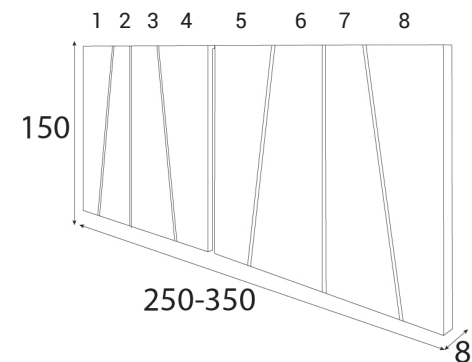

NG02b

Puede personalizar los
plafones de este cabecero y bancada en
tablero marino con chapa natural en nogal
y laminados que aparecen en la página 10-11.
Indique el acabado de cada plafón
númerado con su pedido.

DORMITORIO COMPLETO **1150P**
CABECERO + 2 MESITAS **700P**

- Bancada de cama no incluida coste adicional **260P**
- Iluminación de cabecero no incluida coste adicional **100P**