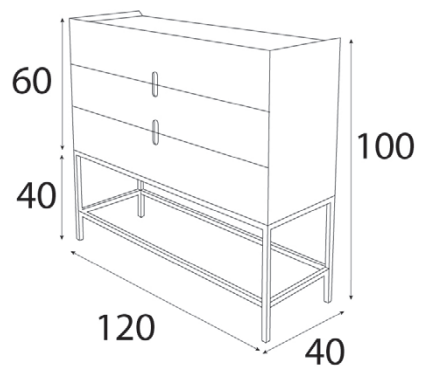

CÓMODA 89017
Bancada 40352