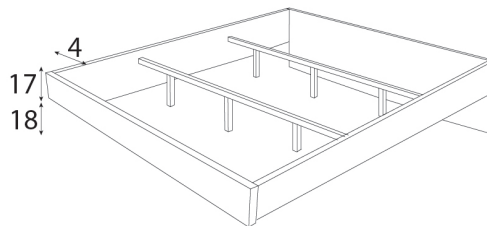

SINFONIER 89021  
Bancada 40349

Espejo 89019

\* Iluminación de espejo no incluida  
coste adicional **50P**

Puede elegir entre mesitas de uno o dos cajones y en tres medidas de ancho.

Mesita 1 cajón  
89022 (45)  
89020 (55)  
89023 (60)

Bancada  
40346 (45)  
40347 (55)  
40348 (60)

Mesita 2 cajones  
89024 (45)  
89018 (55)  
89025 (60)

Bancada  
40333 (45)  
40334 (55)  
40335 (60)

- Tablero marino de nogal americano
- Bancada de aluminio en acabado negro
- Tapas personalizables laminados página 10-11
- Interior de cajones metálico en color antracita

Cabecero 76324  
Apto para colchones de 135 a 180cm

Bancada 56907  
Adaptable a medidas de colchón

Puede personalizar los  
plafones de este cabecero y bancada en  
tablero marino con chapa natural en nogal  
y laminados que aparecen en la página 10-11.  
Indique el acabado de cada plafón  
númerado con su pedido.