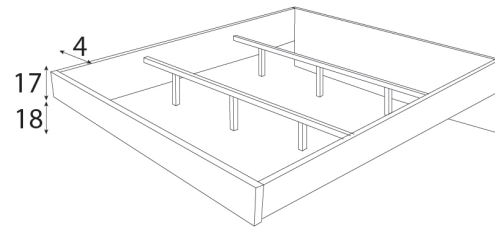

NG02b

Puede personalizar los
plafones de este cabecero y bancada en
tablero marino con chapa natural en nogal
y laminados que aparecen en la página 10-11.
Indique el acabado de cada plafón
númerado con su pedido.

DORMITORIO COMPLETO **1150P**
CABECERO + 2 MESITAS **700P**

- Bancada de cama no incluida coste adicional **260P**
- Iluminación de cabecero no incluida coste adicional **100P**