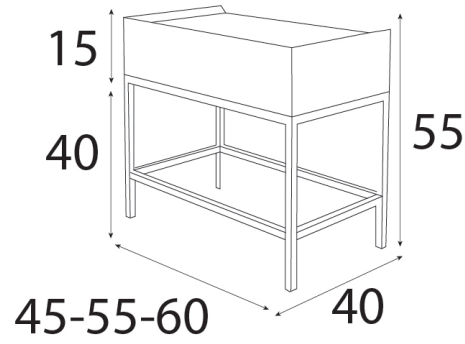

Puede elegir entre mesitas de uno o dos cajones y en tres medidas de ancho.

Mesita 1 cajón
89022 (45)
89020 (55)
89023 (60)

Bancada
40346 (45)
40347 (55)
40348 (60)

Mesita 2 cajones
89024 (45)
89018 (55)
89025 (60)

Bancada
40333 (45)
40334 (55)
40335 (60)