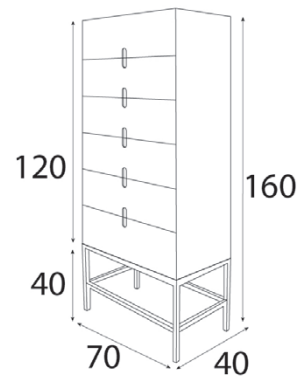

SINFONIER 89021
Bancada 40349