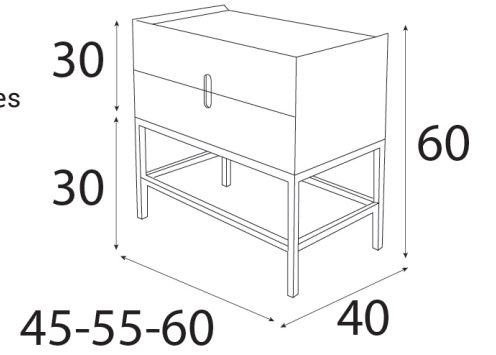

- Tablero marino de nogal americano
- Bancada de aluminio en acabado negro
- Tapas personalizables laminados página 10-11
- Interior de cajones metálico en color antracita