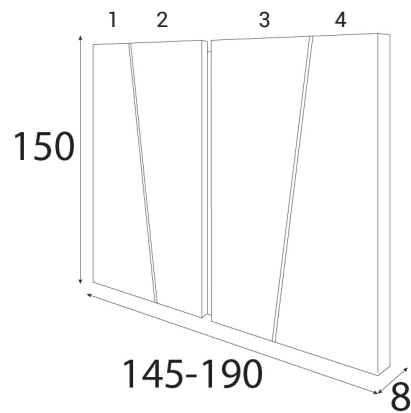

## Este dormitorio incluye:

Cabecero con medidas de 145 a 190cm ( Apto para colchones de 135 a 180cm )

2 Mesitas de noche ( 1 o 2 cajones ) con medidas elegibles de 45-55-60cm.

A elegir entre Cómoda 120cm ( 3 cajones ) o Sinfonier 70cm ( 6 cajones )

**Este dormitorio incluye:**

Cabecero con medidas de 250 a 350cm ( Apto para todo tipo de colchones )

2 Mesitas de noche ( 1 o 2 cajones ) con medidas elegibles de 45-55-60cm.

A elegir entre Cómoda 120cm ( 3 cajones ) o Sinfonier 70cm ( 6 cajones )

SINFONIER 89021  
Bancada 40349

Espejo 89019

\* Iluminación de espejo no incluida  
coste adicional **50P**

Puede elegir entre mesitas de uno o dos cajones y en tres medidas de ancho.

Mesita 1 cajón  
89022 (45)  
89020 (55)  
89023 (60)

Bancada  
40346 (45)  
40347 (55)  
40348 (60)

Mesita 2 cajones  
89024 (45)  
89018 (55)  
89025 (60)

Bancada  
40333 (45)  
40334 (55)  
40335 (60)

- Tablero marino de nogal americano
- Bancada de aluminio en acabado negro
- Tapas personalizables laminados página 10-11
- Interior de cajones metálico en color antracita