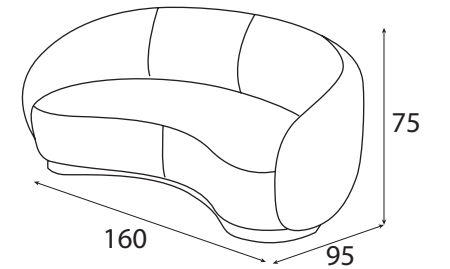

12007 - 920P