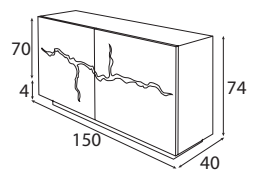

APARADOR / SIDEBBOARD

LU60433
Mate / Matte **450**
Frente Brillo / Front High Gloss **495**
Brillo / High Gloss **562**