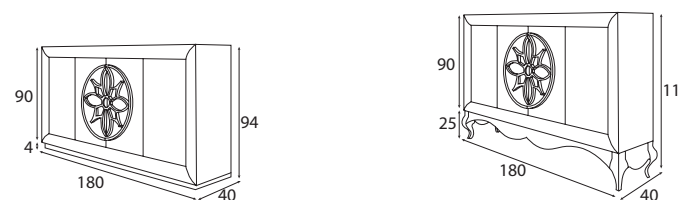

APARADOR / SIDEBOARD