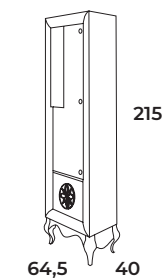

Silla Chair SE60180 - 139P
Lacado Lacquered: 307
Tapizado Upholstered: Paris Steel

304

307

Vitrina Showcase SE45001 - 780P
Lacado Lacquered: 148 / 146

302

303

Vitrina Showcase SE45092 - 630P
Lacado Lacquered: 148 / 146