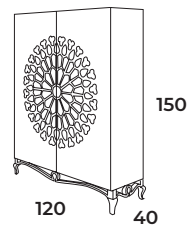

Vajillero China cabinet KL41024 - 600P
Lacado Lacquered: 306 / 152
Opcional Optional 1 Cajonera 1 Set of drawers 120p

Opcional focos LED Optional LED lights
1 ud 40p / 2 ud 55p / 3 ud 65p / 4 ud 75p