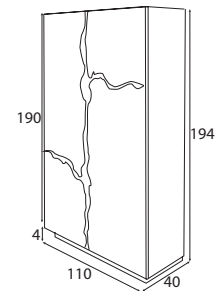

VITRINA / SHOWCASE

LU60430
Mate / Matte **700**
Frente Brillo / Front High Gloss **770**
Brillo / High Gloss **875**