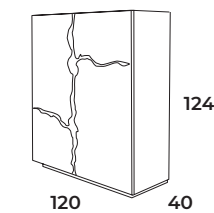

Mesa centro Coffee table **LU43222 - 450p**
 Lacado Lacquered: **148 / 184**
 Tapa con cristal Top with glass

LUOI

LU02

302

307

Vajillero China cabinet LU60425 - 550p
Lacado Lacquered: 162 / 184
Tapa con cristal Top with glass