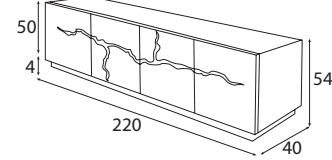

LU60421
Mate / Matte **500**
Frente Brillo / Front High Gloss **550**
Brillo / High Gloss **625**