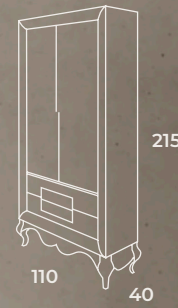

304

308

Aparador Buffet SE45051 - 750P
 Opcional Optional 1 Cajonera 1 Set of drawers 120p

Opcional focos LED Optional LED lights
 1 ud 40p / 2 ud 55p / 3 ud 65p / 4 ud 75p

120

147

Vitrina Showcase SE45007 - 750P
Lacado Lacquered: 304 / 307