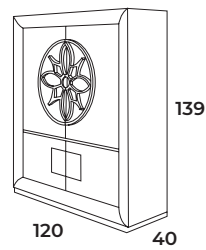

SERIK

Vajillero China cabinet **SE45031 - 550P**
Lacado Lacquered: **152 / 302**