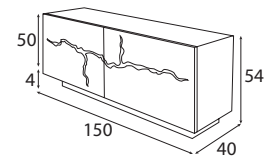

MUEBLES TV / TV WALL UNIT

LU60420
Mate / Matte **400**
Frente Brillo / Front High Gloss **440**
Brillo / High Gloss **500**