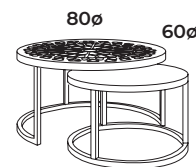

Mesa Centro Coffee Table SET KL58488 - 483P
Lacado Lacquered: 306 / 147
Patas Legs: 147
Cristal templado Tempered glass

152
306
147