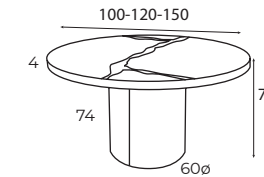

ENIO

Ref	Medidas Sizes (cm)	Mate / Matte Melaminico / Melamine 1,9cm	Alto brillo High gloss 1,9cm
43228	160 x 100	550	687
43229	180 x 100	600	750
43230	200 x 100	650	810

Tapa con cristal Top with glass

ENIO CENTRO

Tapa con cristal Top with glass

ATLAS

Ref	Medidas Sizes (cm)	Mate / Matte Melaminico / Melamine 1,9cm	Cristal templado Tempered Glass 1,2cm	Porcelánico Ceramic 2,25cm
43180	100 Ø	418	508	714
43181	120 Ø	463	551	---
43182	150 Ø	547	628	---