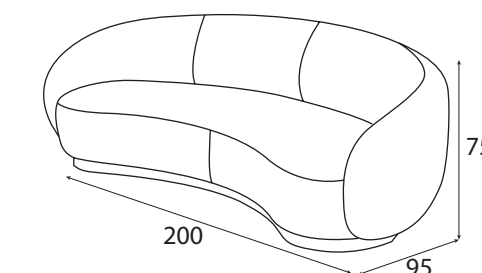

PORCELÁNICO IRON

12008 - 1226P