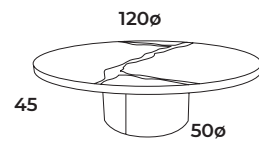

Mesa Table SE43235 - 450p
Lacado Lacquered: 162 / 147
Tapa con cristal Top with glass

Opcional focos LED Optional LED lights
1 ud 40p / 2 ud 55p / 3 ud 65p / 4 ud 75p

162

147