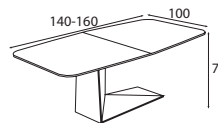

162

147

SERIK

Vajillero China cabinet **SE45031 - 550P**
Lacado Lacquered: **152 / 302**

Silla Chair **SE60184 - 154P**
Lacado Lacquered: **302**
Tapizado Upholstered: **Paris Cream**

SPACE Extensible 160-220cm