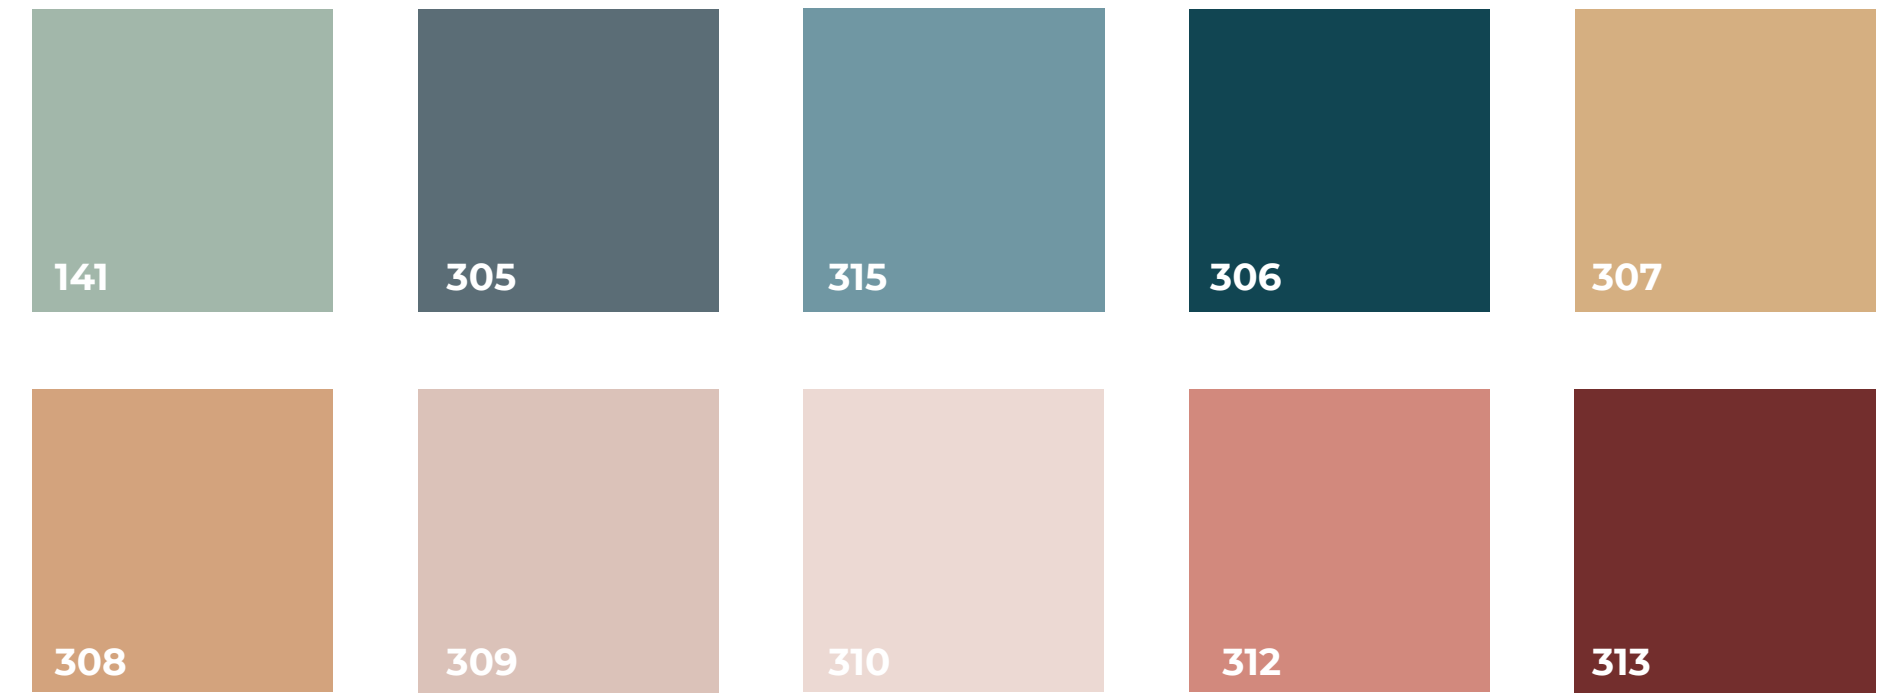

PORCELÁNICO ALUMINIO

PORCELÁNICO ESTUARIO

PORCELÁNICO IRON

ATENEA

HADES

ARENA

MÁRMOL BLANCO

LAVA STONE

SAHARA

THAIS 301

THAIS 304

THAIS 306

THAIS 309

THAIS 317

THAIS 318

CAJONES / DRAWERS