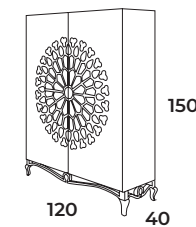

Vajillero China cabinet KL41024 - 600P

Lacado Lacquered: 306 / 152

Opcional Optional 1 Cajonera 1 Set of drawers 120p

302

308

MUEBLES TV / TV WALL UNIT

LU60420
Mate / Matte **400**
Frente Brillo / Front High Gloss **440**
Brillo / High Gloss **500**

LU60421
Mate / Matte **450**
Frente Brillo / Front High Gloss **495**
Brillo / High Gloss **562**

LU60421
Mate / Matte **500**
Frente Brillo / Front High Gloss **550**
Brillo / High Gloss **625**

KL41016
Mate / Matte **550**
Frente Brillo / Front High Gloss **605**
Brillo / High Gloss **687**

KL41023
Mate / Matte **600**
Frente Brillo / Front High Gloss **660**
Brillo / High Gloss **750**

KL41013
Mate / Matte **720**
Frente Brillo / Front High Gloss **792**
Brillo / High Gloss **900**

APARADOR / SIDEBBOARD

LU60433
Mate / Matte **450**
Frente Brillo / Front High Gloss **495**
Brillo / High Gloss **562**

LU60434
Mate / Matte **550**
Frente Brillo / Front High Gloss **605**
Brillo / High Gloss **687**

LU60421
Mate / Matte **600**
Frente Brillo / Front High Gloss **660**
Brillo / High Gloss **750**

VAJILLERO / CHINA CABINET

LU60425
Mate / Matte **550**
Frente Brillo / Front High Gloss **605**
Brillo / High Gloss **687**

KL41024
Mate / Matte **600**
Frente Brillo / Front High Gloss **660**
Brillo / High Gloss **750**

VITRINA / SHOWCASE

LU60430
Mate / Matte **700**
Frente Brillo / Front High Gloss **770**
Brillo / High Gloss **875**

VINOTECA / WINE CABINET

LU60426
Mate / Matte **580**
Frente Brillo / Front High Gloss **638**
Brillo / High Gloss **725**

Opcional Vinoteca no incluida 328p
Wine cellat not included

KL40075
Mate / Matte **560**
Frente Brillo / Front High Gloss **616**
Brillo / High Gloss **700**

KL41083
Mate / Matte **720**
Frente Brillo / Front High Gloss **792**
Brillo / High Gloss **900**

ENIO

Ref	Medidas Sizes (cm)	Mate / Matte Melaminico / Melamine 1,9cm	Alto brillo High gloss 1,9cm
43228	160 x 100	550	687
43229	180 x 100	600	750
43230	200 x 100	650	810

Tapa con cristal Top with glass

ENIO CENTRO

Ref	Medidas Sizes (cm)	Mate / Matte Melaminico / Melamine 1,9cm	Alto brillo High gloss 1,9cm
43225	110 x 60	400	500
43226	120 x 80	450	562
43227	150 x 80	500	625
43222	100 x 100	450	562
43223	120 x 120	500	625
43224	150 x 150	550	687

Tapa con cristal Top with glass

ATLAS

Ref	Medidas Sizes (cm)	Mate / Matte Melaminico / Melamine 1,9cm	Cristal templado Tempered Glass 1,2cm	Porcelánico Ceramic 2,25cm
43180	100 Ø	418	508	714
43181	120 Ø	463	551	---
43182	150 Ø	547	628	---

GEA

Ref	Medidas Sizes (cm)	Mate / Matte Melaminico / Melamine 1,9cm	Alto brillo High gloss 1,9cm
43237	100 Ø	500	625
43238	120 Ø	550	687
43239	150 Ø	600	750

Tapa con cristal Top with glass

GEA CENTRO

Ref	Medidas Sizes (cm)	Mate / Matte Melaminico / Melamine 1,9cm	Alto brillo High gloss 1,9cm
43234	100 Ø	400	500
43235	120 Ø	450	562
43236	150 Ø	500	625

Tapa con cristal Top with glass

60184 - 154P

60180 - 139P

40842 - 151P

40835 - 144P

Especificaciones / Specifications

OPCIONAL FOCOS LED / OPTIONAL LED LIGHTS

1 Foco led / Led light	40
2 Focos led / Led lights	55
3 Focos led / Led lights	65
4 Focos led / Led lights	75

OPCIONAL LED ZÓCALO / OPTIONAL BASE LED 50

OPCIONAL CAJONERAS / OPTIONAL SET OF DRAWERS	
1, 2 o 3 Cajones / Drawers	120

Todos los estantes interiores son de cristal. All the interior shelves are made of glass.

12006 - 613P

12007 - 920P

12008 - 1226P