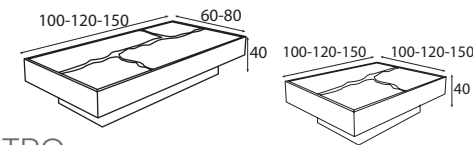

ENIO

Ref	Medidas Sizes (cm)	Mate / Matte Melaminico / Melamine 1,9cm	Alto brillo High gloss 1,9cm
43228	160 x 100	550	687
43229	180 x 100	600	750
43230	200 x 100	650	810

Tapa con cristal Top with glass

ENIO CENTRO

Ref	Medidas Sizes (cm)	Mate / Matte Melaminico / Melamine 1,9cm	Alto brillo High gloss 1,9cm
43225	110 x 60	400	500
43226	120 x 80	450	562
43227	150 x 80	500	625
43222	100 x 100	450	562
43223	120 x 120	500	625
43224	150 x 150	550	687

Tapa con cristal Top with glass