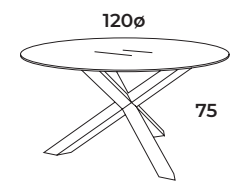

Mesa Table NA43181 - 551P
Lacado Lacquered: 310
Cristal templado Tempered glass