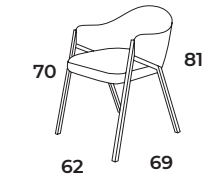

40842 - 151P