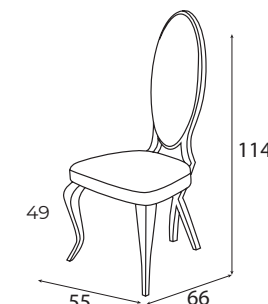

60180 - 139P