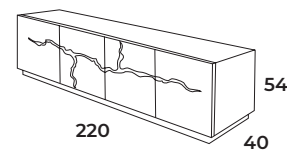

162

184

Mueble TV TV Cabinet LU60422 - 500P

Lacado Lacquered: 162 / 184

Opcional Optional 1 Cajonera 1 Set of drawers 120p