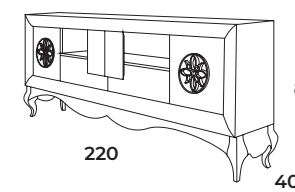

220

85

40

Mueble TV TV Cabinet SE41027 - 750P
Lacado Lacquered: 302 / 146

Opcional focos LED Optional LED lights
1 ud 40p / 2 ud 55p / 3 ud 65p / 4 ud 75p