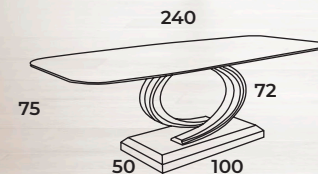

Mesa Table SE41170 - 851P
Lacado Lacquered: 302 / 146