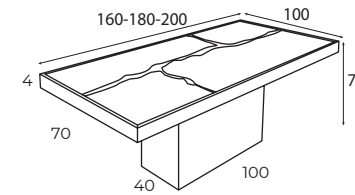

ENIO

Ref	Medidas Sizes (cm)	Mate / Matte Melaminico / Melamine 1,9cm	Alto brillo High gloss 1,9cm
43228	160 x 100	550	687
43229	180 x 100	600	750
43230	200 x 100	650	810

Tapa con cristal Top with glass

ENIO CENTRO