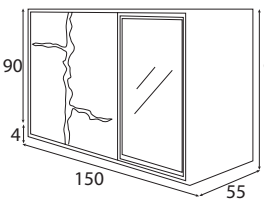

VINOTECA / WINE CABINET

LU60426
Mate / Matte **580**
Frente Brillo / Front High Gloss **638**
Brillo / High Gloss **725**

Opcional Vinoteca no incluida 328p
Wine cellat not included

KL40075
Mate / Matte **560**
Frente Brillo / Front High Gloss **616**
Brillo / High Gloss **700**

KL41083
Mate / Matte **720**
Frente Brillo / Front High Gloss **792**
Brillo / High Gloss **900**