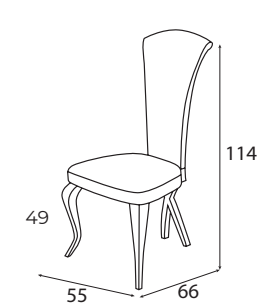

PORCELÁNICO ESTUARIO

60184 - 154P