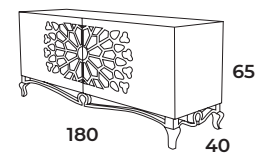

Mueble TV TV Cabinet KL41023 - 600P
Lacado Lacquered: 152 / 306
Opcional Optional 1 Cajonera 1 Set of drawers 120p