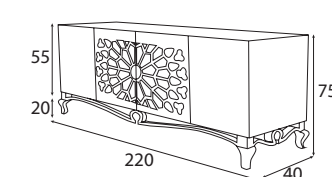

KL41013
Mate / Matte **720**
Frente Brillo / Front High Gloss **792**
Brillo / High Gloss **900**