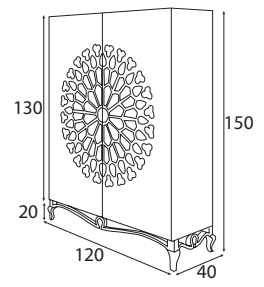

KL41024
Mate / Matte **600**
Frente Brillo / Front High Gloss **660**
Brillo / High Gloss **750**