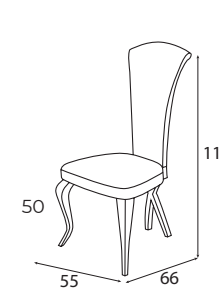

GEA CENTRO

Ref	Medidas Sizes (cm)	Mate / Matte Melaminico / Melamine 1,9cm	Alto brillo High gloss 1,9cm
43234	100 Ø	400	500
43235	120 Ø	450	562
43236	150 Ø	500	625

Tapa con cristal Top with glass

60184 - 154P