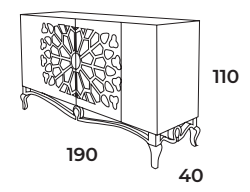

310
150

Aparador Buffet KL40083 - 720P
Lacado Lacquered: 310 / 150
Opcional Optional 1 Cajonera 1 Set of drawers 120p