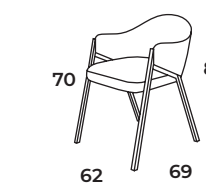

Vinoteca Wine Cellar 40109 - 328P
 No apta para USA / Not apt for USA

162

150

LU04

LU05

148

305

Consola Console Table
LU60445 - 120ø cm - **550P**
LU60446 - 150ø cm - **650P**

Lacado Lacquered: 148 / 305

Opcional luz led Optional led light **60p**

Mesa Table LU43239 - **650p**

Lacado Lacquered: 148 / 305

Tapa con cristal Top with glass

Silla Chair KL40842 - **151P**

Lacado Lacquered: 148