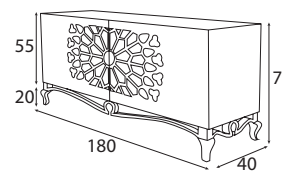

KL41023
Mate / Matte **600**
Frente Brillo / Front High Gloss **660**
Brillo / High Gloss **750**