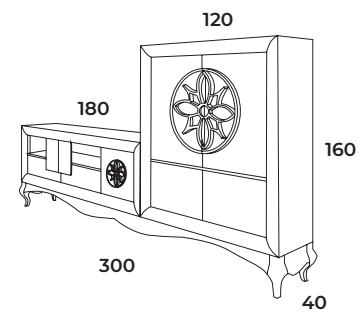

146

220

85

40

Mueble TV TV Cabinet SE41027 - 750P
Lacado Lacquered: 302 / 146

Opcional focos LED Optional LED lights
1 ud 40p / 2 ud 55p / 3 ud 65p / 4 ud 75p

Apilable completo 1200P
Mueble TV TV Cabinet SE41121
Vajillero China cabinet SE45032
Bancada Base SE45445
Lacado Lacquered: 146 / 302