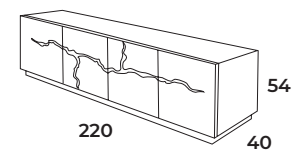

Mueble TV TV Cabinet LU60422 - 500P
Lacado Lacquered: 148 / 184
Opcional Optional 1 Cajonera 1 Set of drawers 120p

Aparador Buffet LU60435 - 600P
Lacado Lacquered: 148 / 184
Opcional Optional 1 Cajonera 1 Set of drawers 120p