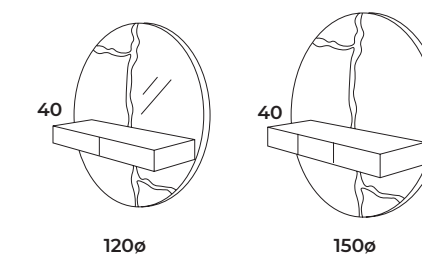

Vinoteca Wine Cellar 40109 - 328P
 No apta para USA / Not apt for USA

162

150

LU04

LU05

148

305

Consola Console Table
LU60445 - 120ø cm - **550P**
LU60446 - 150ø cm - **650P**