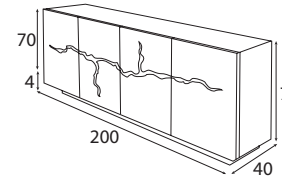

LU60434
Mate / Matte **550**
Frente Brillo / Front High Gloss **605**
Brillo / High Gloss **687**