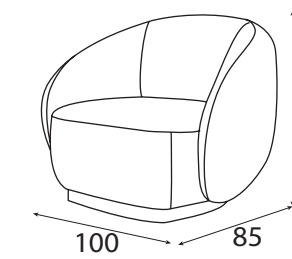

12006 - 613P