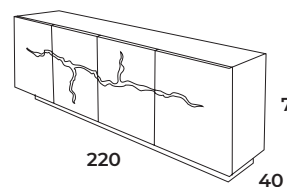

Aparador Buffet LU60435 - 600P

Lacado Lacquered: 162 / 184

Opcional Optional 1 Cajonera 1 Set of drawers 120p