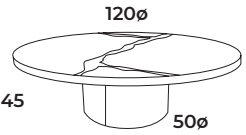

Opcional focos LED Optional LED lights
1 ud 40p / 2 ud 55p / 3 ud 65p / 4 ud 75p
Opcional LED zócalo Optional base LED **50p**

Mesa Table **LU43235 - 450p**
Lacado Lacquered: **162 / 150**
Tapa con cristal Top with glass