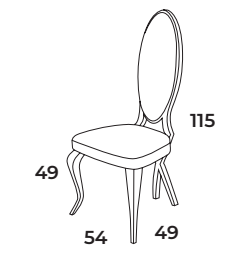

Silla Chair KL60180 - 139P
Lacado Lacquered: 310
Tapizado Upholstered: Paris Anthracite