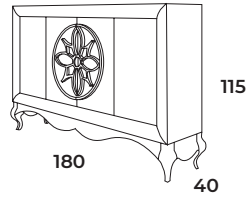

Aparador Buffet SE45051 - 750P
Opcional Optional 1 Cajonera 1 Set of drawers 120p

Opcional focos LED Optional LED lights
1 ud 40p / 2 ud 55p / 3 ud 65p / 4 ud 75p