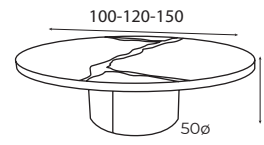

Tapa con cristal Top with glass

ATLAS

Ref	Medidas Sizes (cm)	Mate / Matte Melaminico / Melamine 1,9cm	Cristal templado Tempered Glass 1,2cm	Porcelánico Ceramic 2,25cm
43180	100 Ø	418	508	714
43181	120 Ø	463	551	---
43182	150 Ø	547	628	---

GEA

Ref	Medidas Sizes (cm)	Mate / Matte Melaminico / Melamine 1,9cm	Alto brillo High gloss 1,9cm
43237	100 Ø	500	625
43238	120 Ø	550	687
43239	150 Ø	600	750

Tapa con cristal Top with glass

GEA CENTRO

Ref	Medidas Sizes (cm)	Mate / Matte Melaminico / Melamine 1,9cm	Alto brillo High gloss 1,9cm
43234	100 Ø	400	500
43235	120 Ø	450	562
43236	150 Ø	500	625