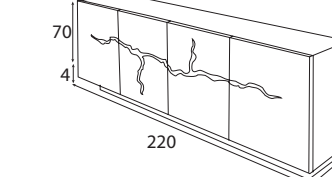

LU60421
Mate / Matte **600**
Frente Brillo / Front High Gloss **660**
Brillo / High Gloss **750**