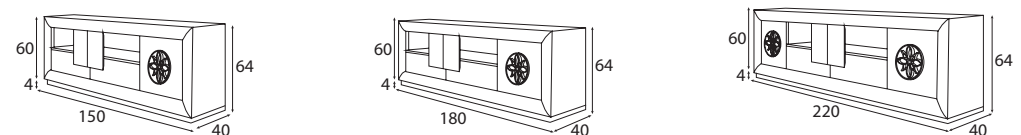

MUEBLES TV / TV WALL UNIT