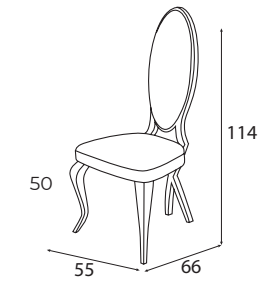

60180 - 139P