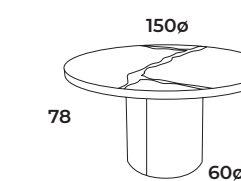

Mesa Table LU43239 - **650p**

Lacado Lacquered: 148 / 305

Tapa con cristal Top with glass