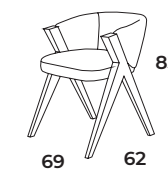

Sillón Arm Chair LX40835 - 144P
Lacado Lacquered: 150
Tapizado Upholstered: Paris Brick