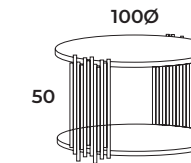

LAUMENOTTI

SPACE EXTENSIBLE

Ref	Medidas Sizes (cm)	Mate / Matte Melaminico / Melamine 1,9cm	Alto brillo High gloss 1,9cm
41165	140 x 100	748	816
41166	160 x 100	769	833
41167	180 x 100	789	851
41168	200 x 100	810	869
41169	220 x 100	831	885
41170	240 x 100	851	903
41171	260 x 100	872	920

GEA CENTRO Tapa con cristal Top with glass

Ref	Medidas Sizes (cm)	Mate / Matte Melaminico / Melamine 1,9cm	Alto brillo High gloss 1,9cm
43234	100 Ø	400	500
43235	120 Ø	450	562
43236	150 Ø	500	625

Mesa Centro Coffee Table SET 58486 - 374P