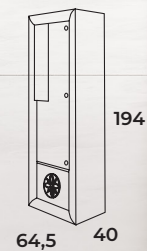

Vitrina Showcase SE45092 - 500P
Lacado Lacquered: 302 / 308