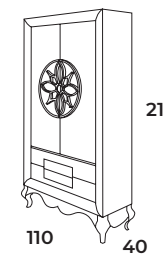

Vitrina Showcase SE45001 - 780P
Lacado Lacquered: 148 / 146

302

303