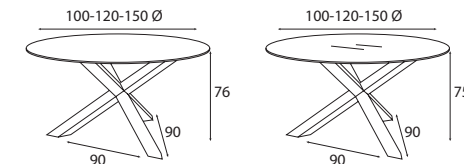

ENIO

Ref	Medidas Sizes (cm)	Mate / Matte Melaminico / Melamine 1,9cm	Alto brillo High gloss 1,9cm
43228	160 x 100	550	687
43229	180 x 100	600	750
43230	200 x 100	650	810

Tapa con cristal Top with glass

ENIO CENTRO

Tapa con cristal Top with glass

ATLAS

Ref	Medidas Sizes (cm)	Mate / Matte Melaminico / Melamine 1,9cm	Cristal templado Tempered Glass 1,2cm	Porcelánico Ceramic 2,25cm
43180	100 Ø	418	508	714
43181	120 Ø	463	551	---
43182	150 Ø	547	628	---