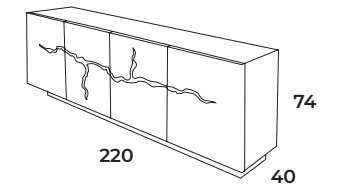

Mueble TV TV Cabinet LU60422 - 500P
Lacado Lacquered: 148 / 184
Opcional Optional 1 Cajonera 1 Set of drawers 120p

Aparador Buffet LU60435 - 600P
Lacado Lacquered: 148 / 184
Opcional Optional 1 Cajonera 1 Set of drawers 120p