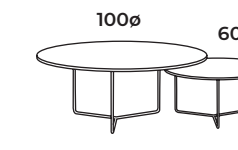

Mesa Centro Coffee Table SET 43243 - 285P