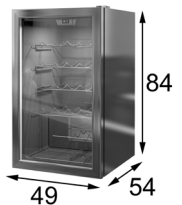

Vinoteca Wine Cellar **40109 - 328P**
No apta para USA / Not apt for USA