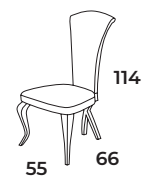

162

147

SERIK

Vajillero China cabinet **SE45031 - 550P**
Lacado Lacquered: **152 / 302**

Silla Chair **SE60184 - 154P**
Lacado Lacquered: **302**
Tapizado Upholstered: **Paris Cream**

SPACE Extensible 160-220cm