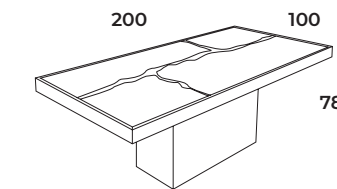

Mesa centro Coffee table **LU43222 - 450p**
 Lacado Lacquered: **148 / 184**
 Tapa con cristal Top with glass

LUOI

LU02

302

307

Vajillero China cabinet LU60425 - 550p
Lacado Lacquered: 162 / 184
Tapa con cristal Top with glass