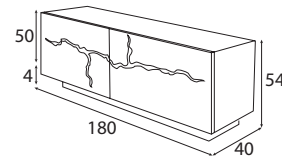

LU60421
Mate / Matte **450**
Frente Brillo / Front High Gloss **495**
Brillo / High Gloss **562**