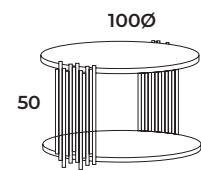

Mesa Centro Coffee Table SE43254 - 388P
Lacado Lacquered: 302 / 146

302

146