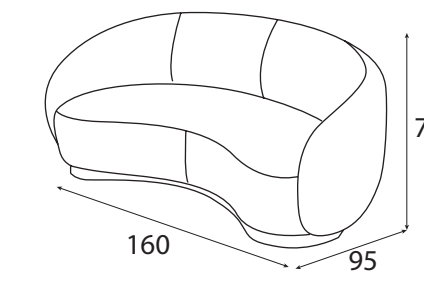

12007 - 920P