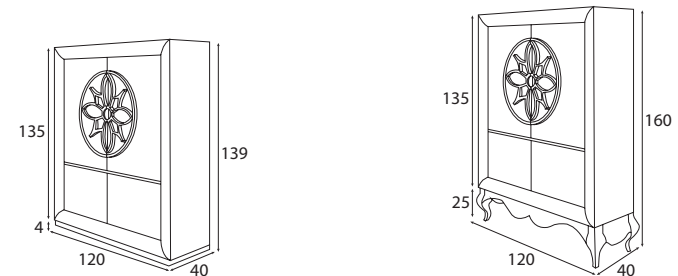

VITRINA / SHOWCASE

Model	Mate / Matte	Brillo / High Gloss
SE45092-zócalo	500	550
SE45007-zócalo	700	770
SE45001-zócalo	600	660
SE45092-bancada	630	693
SE45007-bancada	780	858
SE45001-bancada	750	825

VAJILLERO / CHINA CABINET