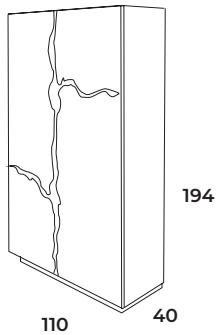

Vitrina Display cabinet **LU60430 - 700P**
Lacado Lacquered: **162 / 150**
Opcional Optional 1 Cajonera 1 Set of drawers **120p**

Opcional focos LED Optional LED lights
1 ud 40p / 2 ud 55p / 3 ud 65p / 4 ud 75p
Opcional LED zócalo Optional base LED **50p**