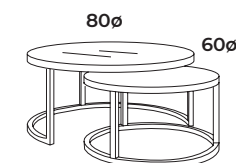

LAUMENOTTI

SPACE EXTENSIBLE

Ref	Medidas Sizes (cm)	Mate / Matte Melaminico / Melamine 1,9cm	Alto brillo High gloss 1,9cm
41165	140 x 100	748	816
41166	160 x 100	769	833
41167	180 x 100	789	851
41168	200 x 100	810	869
41169	220 x 100	831	885
41170	240 x 100	851	903
41171	260 x 100	872	920

GEA CENTRO Tapa con cristal Top with glass

Ref	Medidas Sizes (cm)	Mate / Matte Melaminico / Melamine 1,9cm	Alto brillo High gloss 1,9cm
43234	100 Ø	400	500
43235	120 Ø	450	562
43236	150 Ø	500	625

Mesa Centro Coffee Table SET 58486 - 374P