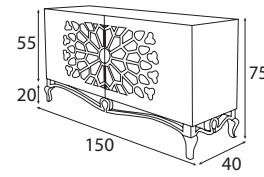

KL41016
Mate / Matte **550**
Frente Brillo / Front High Gloss **605**
Brillo / High Gloss **687**