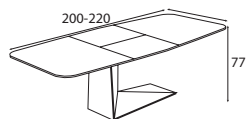

162

147

SERIK

Vajillero China cabinet **SE45031 - 550P**
Lacado Lacquered: **152 / 302**

Silla Chair **SE60184 - 154P**
Lacado Lacquered: **302**
Tapizado Upholstered: **Paris Cream**

SPACE Extensible 160-220cm