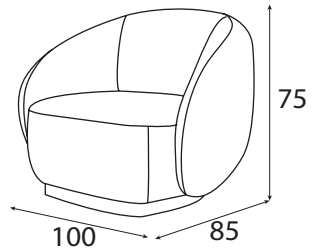

12006 - 613P