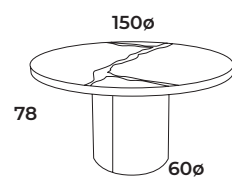

Mesa Table LU43239 - 650p

Lacado Lacquered: 162 / 184

Tapa con cristal Top with glass