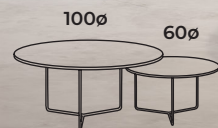

Mesa Centro Coffee Table SET SE43243 - 285P
Lacado Lacquered: 308 / 150

302

308

150

Vitrina Showcase SE45001 - 700P
Lacado Lacquered: 148 / 146

148

146

302