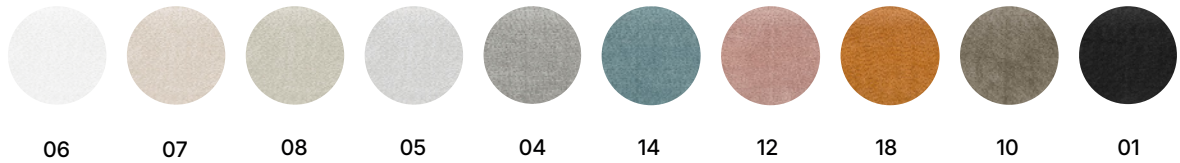

DAFNE BUTACA / ARMCHAIR / FAUTEUIL

Tejidos sugeridos / suggested fabrics / Tissus suggérés

CAPRI / SERIE 002 / SERIES 002 / SÉRIE 002

Composición / Composition / Composition:

100% PES