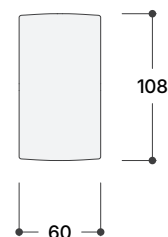

POUFF POUF POUF

Ancho / width / Larguer 60 cm.
Fondo / Depth / Profondeur 108 cm.

*Opcional con tapa de madera.
Optional with wooden lid.
Optionnel avec couvercle en bois.