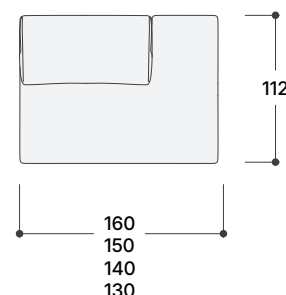

MÓD. TERMINAL TERMINAL MODULE MODULE TERMINAL

Ancho / wid. / Lar. 160/150/140/130 cm.

Fondo / Depth / Profondeur 112 cm.