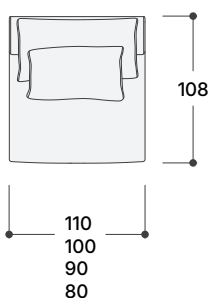

## MÓDULO CON BRAZO MODULE WITH ARM MODULE AVEC ACCOUDOIR

Ancho / width / Larguer 136/126/116/106 cm.

Fondo / Depth / Profondeur 108 cm.

## MÓDULO SIN BRAZO MODULE WITHOUT ARM MODULE SANS ACCOUDOIR

Ancho / width / Larguer 110/100/90/80 cm.

Fondo / Depth / Profondeur 108 cm.

\*Each module consists of two backrest cushions. For seat depths of 110 cm and 100 cm, backrests measure 95x58 cm and 75x58 cm.

For seat depths of 90 and 80 cm, backrests measure 75x58 cm and 60x58 cm.

\*Chaque module est composé de deux coussins de dossier. Pour de assises de 110 et 100 cm, les dossiers mesurent 95x58 cm et 75x58 cm.

Pour des assises de 90 et 80 cm, les dossiers mesurent 75x58 cm et 60x58 cm.