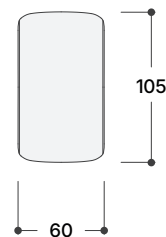

## CHAISE LONGUE CHAISELONGUE CHAISE LONGUE

Ancho / width / Larguer 134/114 cm.

Fondo / Depth / Profondeur 165 cm.

## RINCÓN CORNER COIN

Ancho / width / Larguer 105 cm.

Fondo / Depth / Profondeur 105 cm.

## POUFF POUF POUF

Ancho / wid. / Larg. 60 cm.

Fondo / Depth / Profondeur 105 cm.

\*Cada módulo se compone de un cojín de respaldo de 65x58 cm.

\*Each module includes a back cushion measuring 65x58 cm.

\*Chaque module comprend un coussin de dossier de 65x58 cm.