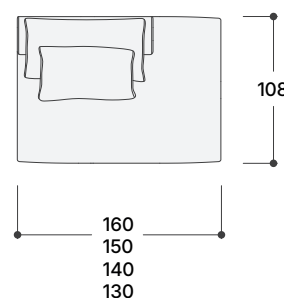

## MÓDULO CON BRAZO MODULE WITH ARM MODULE AVEC ACCOUDOIR

Ancho / width / Larguer 136/126/116/106 cm.

Fondo / Depth / Profondeur 108 cm.

## MÓDULO SIN BRAZO MODULE WITHOUT ARM MODULE SANS ACCOUDOIR

Ancho / width / Larguer 110/100/90/80 cm.

Fondo / Depth / Profondeur 108 cm.

## CHAISE LONGUE CHAISELONGUE CHAISE LONGUE

Ancho / width / Larguer 136/126/116/106 cm.

Fondo / Depth / Profondeur 160 cm.

\*Chaque module est composé de deux coussins de dossier. Pour de assises de 110 et 100 cm, les dossiers mesurent 95x58 cm et 75x58 cm.

Pour des assises de 90 et 80 cm, les dossiers mesurent 75x58 cm et 60x58 cm.