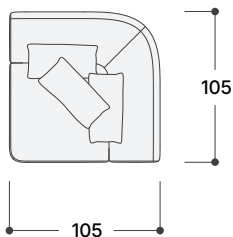

## CHAISE LONGUE CHAISELONGUE CHAISE LONGUE

Ancho / width / Larguer 134/114 cm.

Fondo / Depth / Profondeur 165 cm.

## RINCÓN CORNER COIN

Ancho / width / Larguer 105 cm.

Fondo / Depth / Profondeur 105 cm.