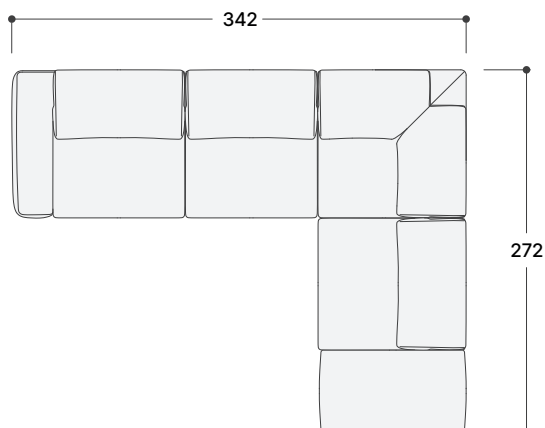

RINCONERA

CORNER / ANGLE

Ancho / Width / Larguer 342 x 272 cm.

Fondo módulo / module depth / profondeur module 112 cm.