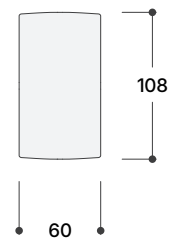

POUFF POUF POUF

Ancho / width / Larguer 60 cm.
Fondo / Depth / Profondeur 108 cm.

*Opcional con tapa de madera.
Optional with wooden lid.
Optionnel avec couvercle en bois.