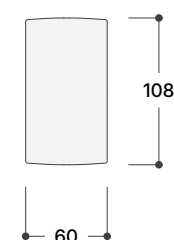

POUFF POUF POUF

Ancho / width / Larguer 60 cm.

Fondo / Depth / Profondeur 108 cm.

*Cada módulo se compone de dos cojines de respaldos.

Para sentadas de 110 y 100, respaldos de 95x58 y 75x58. Y para sentadas de 90 y 80, respaldos de 75x58 y 60x58.

*Each module consists of two backrest cushions. For seat depths of 110 cm and 100 cm, backrests measure 95x58 cm and 75x58 cm.

For seat depths of 90 and 80 cm, backrests measure 75x58 cm and 60x58 cm.

*Chaque module est composé de deux coussins de dossier. Pour de assises de 110 et 100 cm, les dossiers mesurent 95x58 cm et 75x58 cm.

Pour des assises de 90 et 80 cm, les dossiers mesurent 75x58 cm et 60x58 cm.