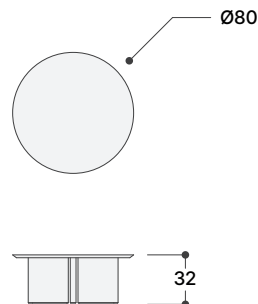

MESA Ø80 H32 CM

TABLE Ø80 H32 CM

TABLE Ø80 H32 CM

Diámetro / Diameter / Diamètre Ø80 cm.

Altura / Height / Hauteur 32 cm.