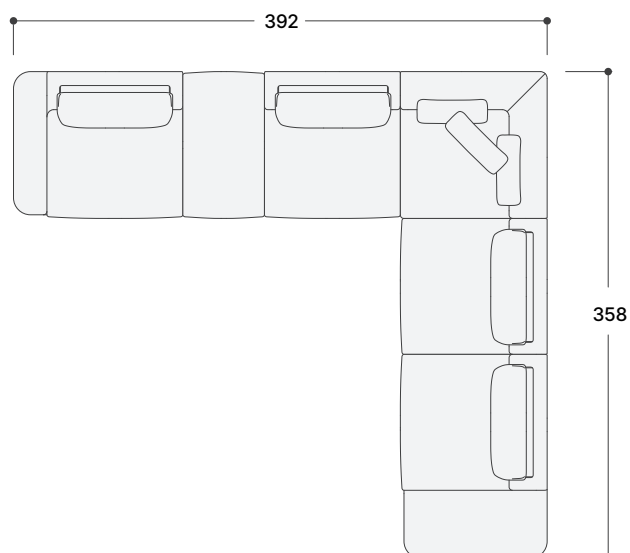

RINCONERA

CORNER / ANGLE

Ancho / Width / Larguer 392 x 358 cm.

Fondo módulo / module depth / profondeur module 108 cm.