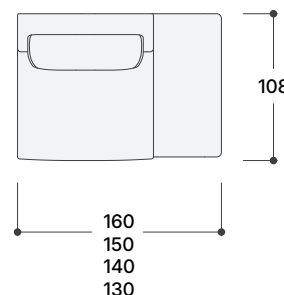

MÓD. CON REPISA MOD. WITH SHELF MOD. AVEC ÉTAGÈRE

Ancho / wid./ Lar. 160/150/140/130 cm.
Fondo / Depth / Profondeur 108 cm.

*Opcional con tapa de madera.
Optional with wooden lid.
Optionnel avec couvercle en bois.