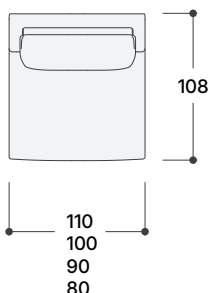

MÓDULO SIN BRAZO MODULE WITHOUT ARM MODULE SANS ACCOUDOIR

Ancho / width / Larguer 110/100/90/80 cm.
Fondo / Depth / Profondeur 108 cm.