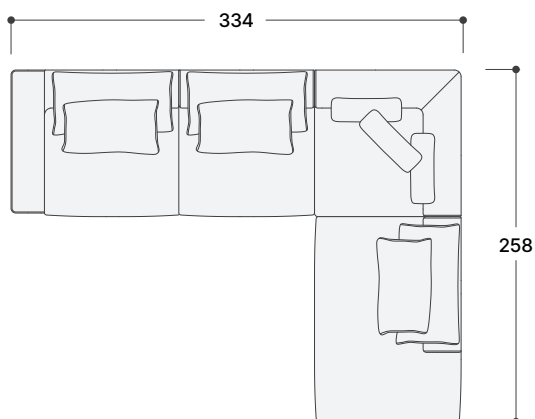

RINCONERA TERMINAL

TERMINAL CORNER / ANGLE TERMINAL

Ancho / Width / Larguer 334 x 258 cm.

Fondo mód / mod. depth / Profondeur mod. 108 cm.