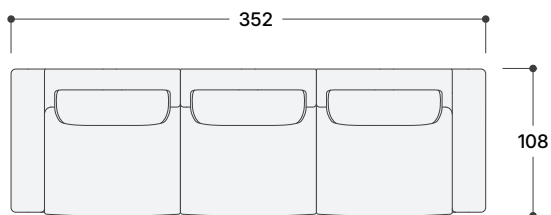

NORA SOFÁ / SOFA / CANAPÉ

Ejemplo de composiciones / Compositions examples / Exemples de compositions

SOFÁ 3 PLAZAS

3 SEATS SOFA / CANAPÉ 3 PLACES

Ancho / Width / Larguer 352 cm.

Fondo / Depth / Profondeur 108 cm.