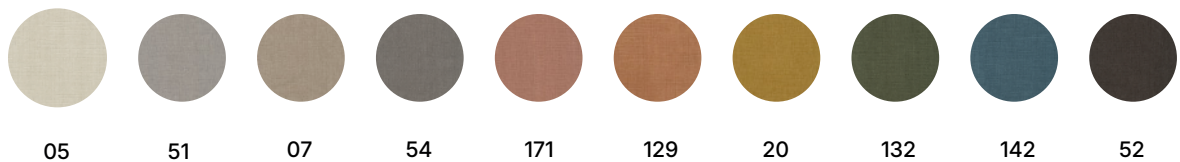

CLUB / SERIE 004 / SERIES 004 / SÉRIE 004

Composición / Composition / Composition:

50% PES 35% PES REC 8% CO REC 7% CO