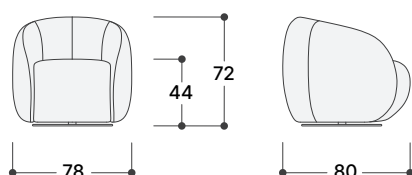

ESTRUCTURA / FRAME / STRUCTURE

Esqueleto de pino macizo recubierto en poliuretano 30 Kg. dura.

Solid pine frame covered in 30 Kg. density polyurethane.

Cadre en pin massif recouvert de polyuréthane de densité 30 kg.

ASIENTO Y RESPALDO / SEAT AND BACKREST / ASSISE ET DOSSIER

Asiento de espuma de poliuretano de 35 kg firme. Respaldo de 25kg, cubierto de una capa de fibra de 5 cm con soporte textil.

Seat in firm polyurethane foam, 35 kg. Backrest in 25 kg foam, covered with a 5 cm layer of fiber with textile backing.

Assise en mousse de polyuréthane ferme, 35 kg. Dossier en mousse de 25 kg, recouvert d’une couche de fibre de 5 cm avec support textile.

OPCIONAL / OPTIONAL / OPTIONNEL

Cojines / Cushions / Coussins 45x45 cm.

FIRMEZA / FIRMNESS / FERMETÉ

Escala de firmeza-suavidad de sentada / Firmness-softness seating scale. / Échelle de fermeté-douceur d’assise.

Firmeza
Firmness
Fermeté

Suave
Soft
Doux

MECANISMO / MECHANISM / MÉCANISME

Equipada con una plataforma giratoria.

Equipped with a swivel base for enhanced functionality.

Équipée d’une base pivotante pour plus de fonctionnalité.

MEDIDAS / DIMENSIONS / DIMENSIONS