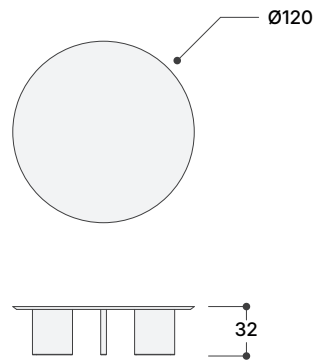

MESA Ø120 H32 CM

TABLE Ø120 H32 CM

TABLE Ø120 H32 CM

Diámetro / Diameter / Diamètre Ø120 cm.

Altura / Height / Hauteur 32 cm.