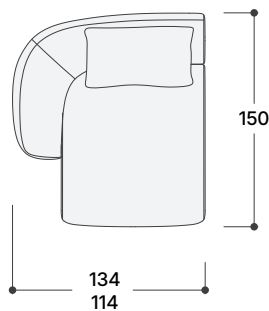

## CHAISE LONGUE CHAISELONGUE CHAISE LONGUE

Ancho / width / Larguer 134/114 cm.

Fondo / Depth / Profondeur 165 cm.