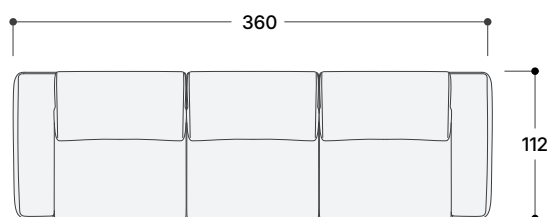

VERA SOFÁ / SOFA / CANAPÉ

Ejemplo de composiciones / Compositions examples / Exemples de compositions

SOFÁ 3 PLAZAS

3 SEATS SOFA / CANAPÉ 3 PLACES

Ancho / Width / Larguer 360 cm.

Fondo / Depth / Profondeur 112 cm.