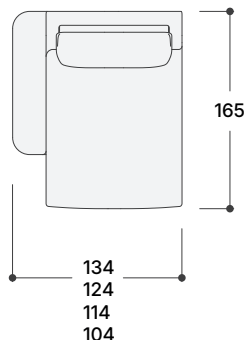

\*Chaque module est composé de deux coussins de dossier. Pour de assises de 110 et 100 cm, les dossiers mesurent 95x58 cm et 75x58 cm.

Pour des assises de 90 et 80 cm, les dossiers mesurent 75x58 cm et 60x58 cm.

## MÓDULO SIN BRAZO MODULE WITHOUT ARM MODULE SANS ACCOUDOIR

Ancho / width / Larguer 110/100/90/80 cm.  
Fondo / Depth / Profondeur 108 cm.

## MÓD. CON REPISA MOD. WITH SHELF MOD. AVEC ÉTAGÈRE

Ancho / wid./ Lar. 160/150/140/130 cm.  
Fondo / Depth / Profondeur 108 cm.

\*Opcional con tapa de madera.  
Optional with wooden lid.  
Optionnel avec couvercle en bois.

## CHAISE LONGUE CHAISELONGUE CHAISE LONGUE

Ancho / width / Larguer 134/124/114/104 cm.  
Fondo / Depth / Profondeur 160 cm.