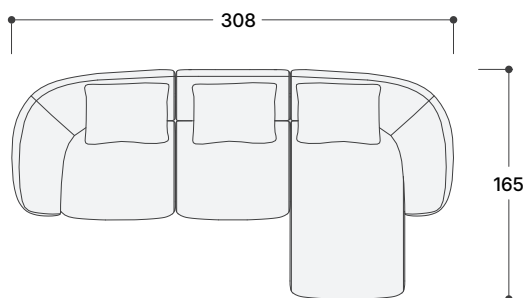

## CHAISE LONGUE CHAISELONGUE / CHAISE LONGUE

Ancho / Width / Larguer 308 cm.

Fondo módulo / module depth / profondeur module 105 cm.

Fondo chaise longue / chaise depth / profondeur chaise 165 cm.