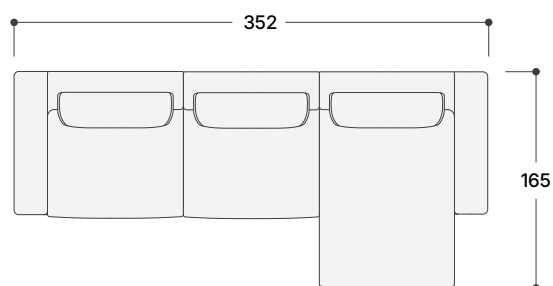

CHAISE LONGUE

CHAISELONGUE / CHAISE LONGUE

Ancho / Width / Larguer 352 cm.

Fondo módulo / module depth / profondeur module 108 cm.

Fondo chaise longue / chaise depth / profondeur chaise 165 cm.