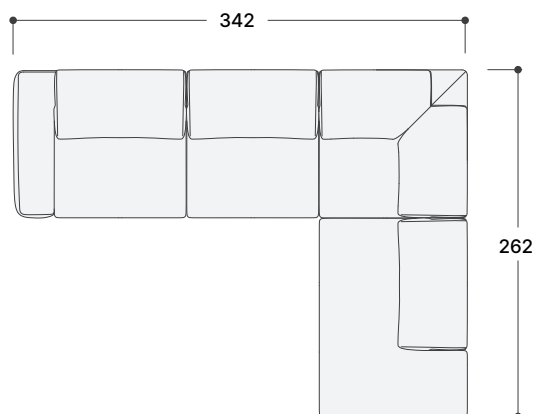

RINCONERA TERMINAL

TERMINAL CORNER / ANGLE TERMINAL

Ancho / Width / Larguer 342 x 262 cm.

Fondo mód. / Mod. depth / Profondeur mod. 112 cm.