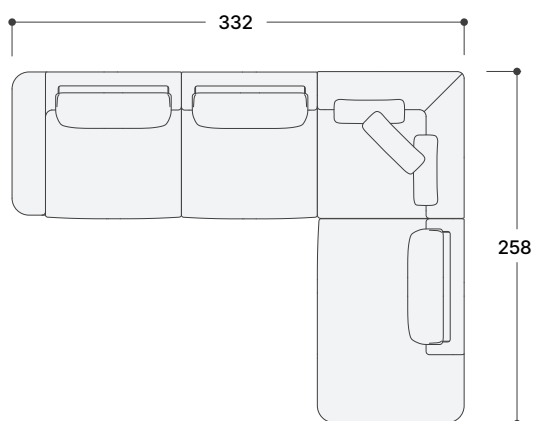

RINCONERA TERMINAL

TERMINAL CORNER / ANGLE TERMINAL

Ancho / Width / Larguer 332 x 258 cm.

Fondo mód. / Mod. depth / Profondeur mod. 108 cm.