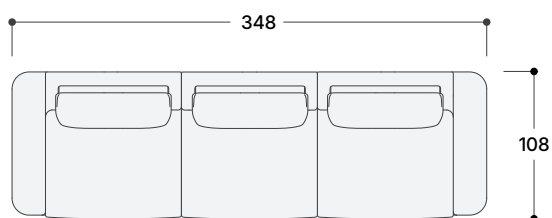

BIANCA SOFÁ / SOFA / CANAPÉ

Ejemplo de composiciones / Compositions exemples / Exemples de compositions

SOFÁ 3 PLAZAS

3 SEATS SOFA / CANAPÉ 3 PLACES

Ancho / Width / Larguer 348 cm.

Fondo / Depth / Profondeur 108 cm.