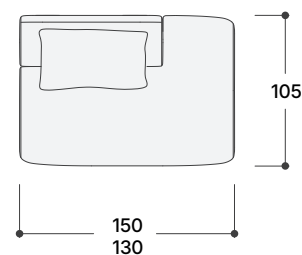

MÓD. TERMINAL TERMINAL MODULE MODULE TERMINAL

Ancho / wid./ Lar. 160/150/140/130 cm.

Fondo / Depth / Profondeur 105 cm.