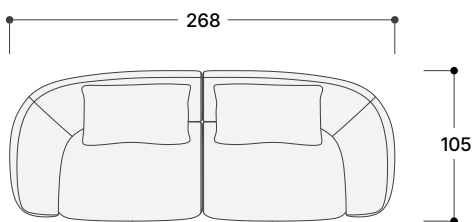

LUNA SOFÁ / SOFA / CANAPÉ

Ejemplo de composiciones / Compositions examples / Exemples de compositions

SOFÁ SOFA / CANAPÉ

Ancho / Width / Larguer 268 cm.

Fondo / Depth / Profondeur 105 cm.