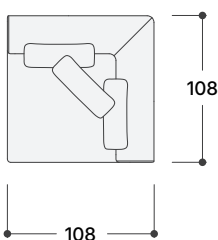

RINCÓN CORNER COIN

Ancho / width / Larguer 108 cm.

Fondo / Depth / Profondeur 108 cm.

*Incluye 3 cojines
de 45x45 cm.

Includes 3 cushions of 45x45 cm.

Inclut 3 coussins de 45x45 cm.