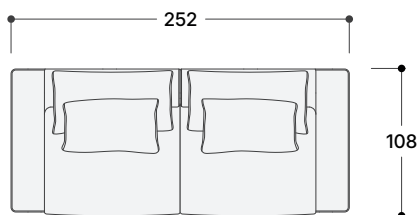

\*Each module consists of two backrest cushions. For seat depths of 110 cm and 100 cm, backrests measure 95x58 cm and 75x58 cm.

For seat depths of 90 and 80 cm, backrests measure 75x58 cm and 60x58 cm.

\*Chaque module est composé de deux coussins de dossier. Pour de assises de 110 et 100 cm, les dossiers mesurent 95x58 cm et 75x58 cm.

Pour des assises de 90 et 80 cm, les dossiers mesurent 75x58 cm et 60x58 cm.

## CHAISE LONGUE

CHAISELONGUE / CHAISE LONGUE

Ancho / Width / Larguer 352 cm.

Fondo módulo / module depth / profondeur module 108 cm.

Fondo chaise longue / chaise depth / profondeur chaise 165 cm.