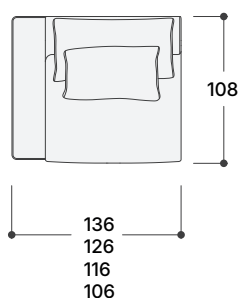

AURA SOFÁ / SOFA / CANAPÉ

Modulos / Modules / Modules

MÓDULO CON BRAZO MODULE WITH ARM MODULE AVEC ACCOUDOIR

Ancho / width / Larguer 136/126/116/106 cm.

Fondo / Depth / Profondeur 108 cm.