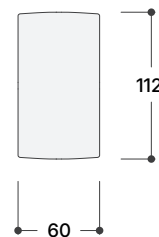

POUFF POUF POUF

Ancho / wid. / Larg. 60 cm.

Fondo / Depth / Profondeur 112 cm.