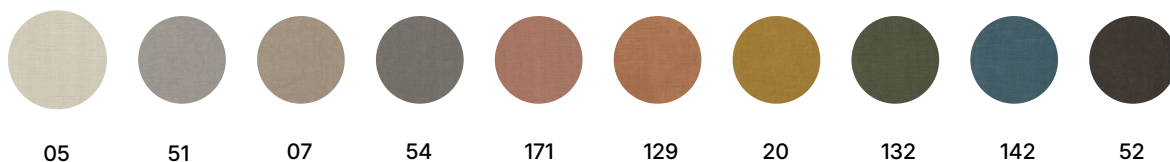

CLUB / SERIE 004 / SERIES 004 / SÉRIE 004

Composición / Composition / Composition:

50% PES 35% PES REC 8% CO REC 7% CO