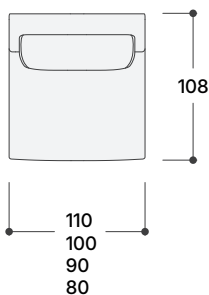

MÓDULO SIN BRAZO MODULE WITHOUT ARM MODULE SANS ACCOUDOIR

Ancho / width / Larguer 110/100/90/80 cm.
Fondo / Depth / Profondeur 108 cm.