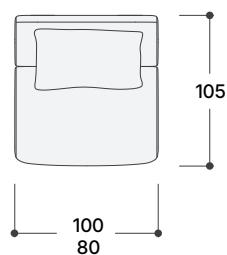

MÓDULO SIN BRAZO MODULE WITHOUT ARM MODULE SANS ACCOUDOIR

Ancho / width / Larguer 100/80 cm.

Fondo / Depth / Profondeur 105 cm.