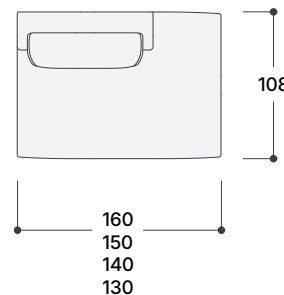

MÓD. TERMINAL TERMINAL MODULE MODULE TERMINAL

Ancho / wid. / Larg. 160/150/140/130 cm.
Fondo / Depth / Profondeur 108 cm.