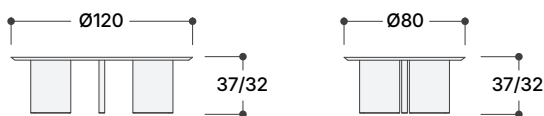

MEDIDAS / DIMENSIONS / DIMENSIONS

Dimensiones generales. / General dimensions. / Dimensions générales.