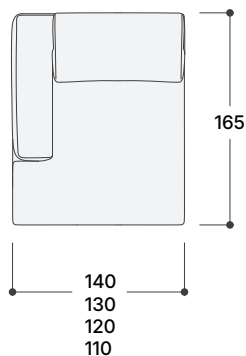

## CHAISE LONGUE CHAISELONGUE CHAISE LONGUE

Ancho / width / Larguer 134/124/114/104 cm.

Fondo / Depth / Profondeur 160 cm.