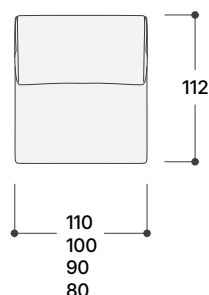

MÓDULO SIN BRAZO MODULE WITHOUT ARM MODULE SANS ACCOUDOIR

Ancho / width / Larguer 110/100/90/80 cm.

Fondo / Depth / Profondeur 112 cm.