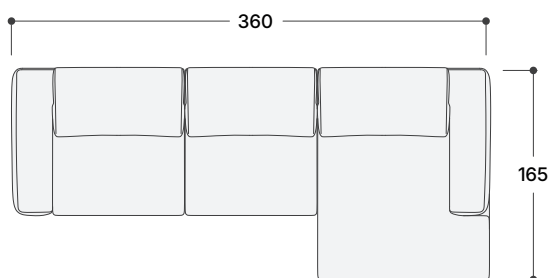

CHAISE LONGUE

CHAISELONGUE / CHAISE LONGUE

Ancho / Width / Larguer 360 cm.

Fondo módulo / module depth / profondeur module 112 cm.

Fondo chaise longue / chaise depth / profondeur chaise 165 cm.