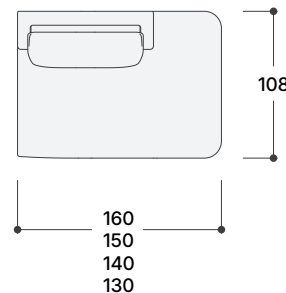

MÓD. TERMINAL TERMINAL MODULE MODULE TERMINAL

Ancho / wid. / Larg. 160/150/140/130 cm.
Fondo / Depth / Profondeur 108 cm.