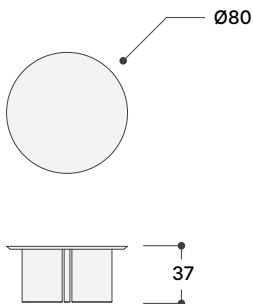

## MESA Ø80 H37 CM

TABLE Ø80 H37 CM

TABLE Ø80 H37 CM

Diámetro / Diameter / Diamètre Ø80 cm.

Altura / Height / Hauteur 37 cm.