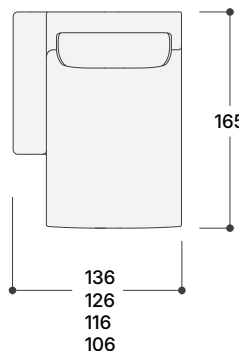

CHAISE LONGUE CHAISELONGUE CHAISE LONGUE

Ancho / width / Larguer 136/126/116/106 cm.
Fondo / Depth / Profondeur 160 cm.