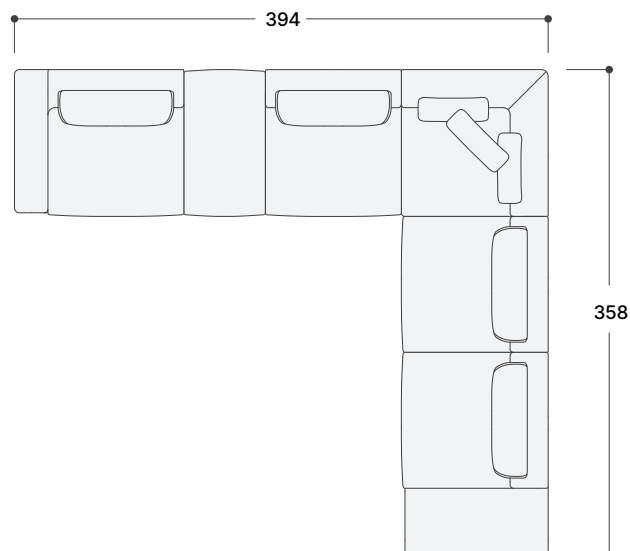

RINCONERA

CORNER / ANGLE

Ancho / Width / Larguer 394 x 358 cm.

Fondo módulo / module depth / profondeur module 108 cm.