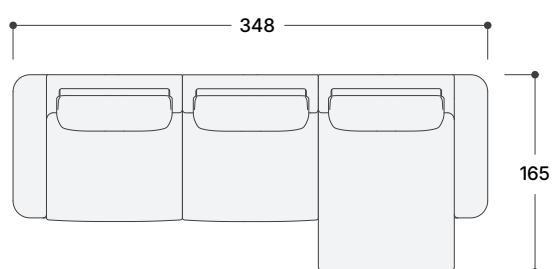

## CHAISE LONGUE

CHAISELONGUE / CHAISE LONGUE

Ancho / Width / Larguer 348 cm.

Fondo módulo / module depth / profondeur module 108 cm.

Fondo chaise longue / chaise depth / profondeur chaise 165 cm.