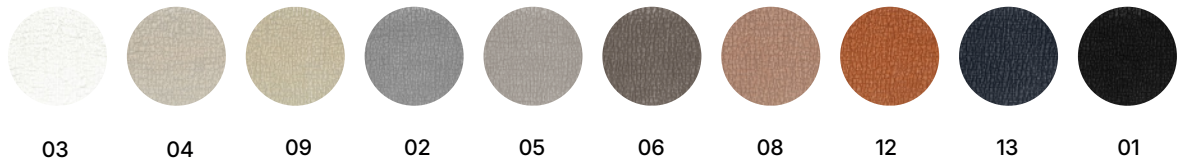

BURBERRY / SERIE 003 / SERIES 003 / SÉRIE 003

Composición / Composition / Composition:

99% PES 1% SPANDEX