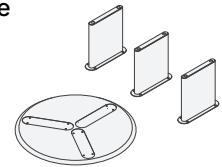

“Aria est un système de tables disponible en deux hauteurs et deux diamètres (Ø120 et Ø80 cm) pour des compositions polyvalentes. Plateau circulaire à chant légèrement biseauté et pieds rectangulaires aux coins arrondis. Finition en chêne naturel ou chêne teinté noir. Conçu pour un usage résidentiel et contract.”

SOBRE / TABLE TOP / PLATEAU DE TABLE

DM de 19 mm chapado y mecanizado en roble natural.

19 mm MDF veneered and machined in natural oak.

MDF de 19 mm plaqué et usiné en chêne naturel.

FIJACIÓN / FIXING / FIXATION

Pletina de hierro de 3 mm pintada al horno negro mate, fijada con tornillos Allen M6.

3 mm iron plate, oven-painted matte black, fixed with M6 Allen screws.

Plaque en fer de 3 mm, peinte au four noir mat, fixée avec des vis Allen M6.

PATAS / LEGS / PIEDS

Patas de DM chapado en roble natural en dos alturas.

MDF legs veneered in natural oak, available in two heights

Pieds en MDF plaqué chêne naturel, disponibles en deux hauteurs.

OPCIONAL / OPTIONAL / OPTIONNEL

Pulimentado en natural mate o negro mate

Finished in natural matte or matte black oak.

Finition en mate naturel ou noir mat.

MONTAJE - DESMONTAJE / Assembly - Disassembly / Montage - Démontage

Patas y sobres independientes para manipulación y transporte.

Legs and tops separated for easy handling and transport.

Pieds et plateaux séparés pour faciliter la manipulation et le transport.