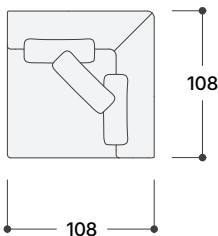

RINCÓN CORNER COIN

Ancho / width / Larguer 108 cm.
Fondo / Depth / Profondeur 108 cm.

*Incluye 3 cojines de 45x45 cm.
Includes 3 cushions of 45x45 cm.
Inclut 3 coussins de 45x45 cm.