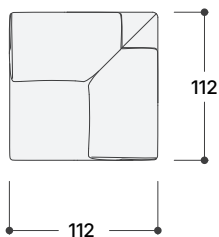

RINCÓN CORNER COIN

Ancho / width / Larguer 112 cm.

Fondo / Depth / Profondeur 112 cm.