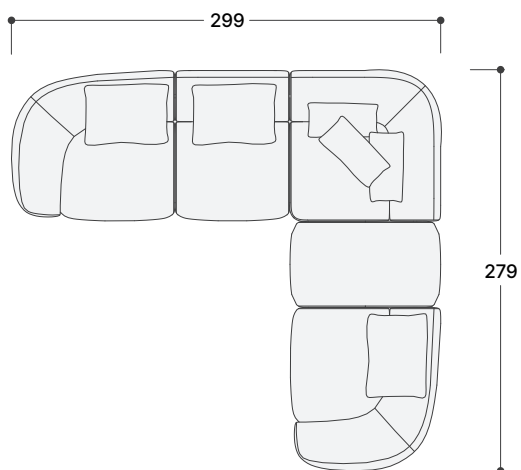

RINCONERA CORNER / ANGLE

Ancho / Width / Larguer 299 x 279 cm.

Fondo módulo / module depth / profondeur module 105 cm.