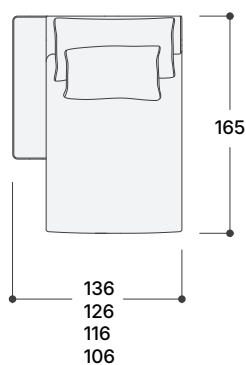

## MÓDULO SIN BRAZO MODULE WITHOUT ARM MODULE SANS ACCOUDOIR

Ancho / width / Larguer 110/100/90/80 cm.

Fondo / Depth / Profondeur 108 cm.

## TERMINAL TERMINAL MODULE MODULE TERMINAL

Ancho / wid. / Lar. 160/150/140/130 cm.

Fondo / Depth / Profondeur 108 cm.

## CHAISE LONGUE CHAISELONGUE CHAISE LONGUE

Ancho / width / Larguer 136/126/116/106 cm.

Fondo / Depth / Profondeur 160 cm.

\*Chaque module est composé de deux coussins de dossier. Pour de assises de 110 et 100 cm, les dossiers mesurent 95x58 cm et 75x58 cm.

Pour des assises de 90 et 80 cm, les dossiers mesurent 75x58 cm et 60x58 cm.