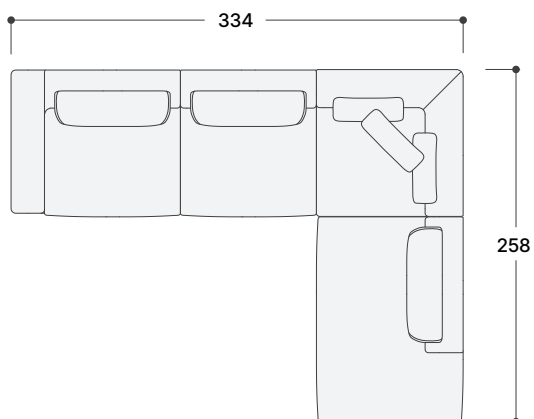

RINCONERA TERMINAL

TERMINAL CORNER / ANGLE TERMINAL

Ancho / Width / Larguer 334 x 258 cm.

Fondo mód. / Mod. depth / Profondeur mod. 108 cm.