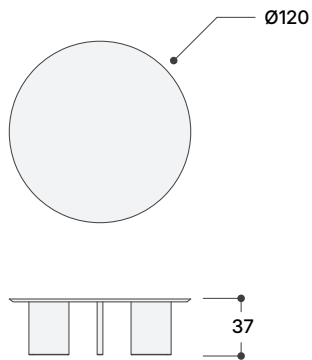

N°001 MESA DE CENTRO / COFFEE TABLE / TABLE BASSE

Sistema / System / System

MESA Ø120 H37 CM

TABLE Ø120 H37 CM

TABLE Ø120 H37 CM

Diámetro / Diameter / Diamètre Ø120 cm.

Altura / Height / Hauteur 37 cm.