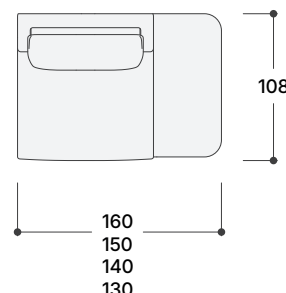

MÓD. CON REPISA MOD. WITH SHELF MOD. AVEC ÉTAGÈRE

Ancho / wid./ Lar. 160/150/140/130 cm.
Fondo / Depth / Profondeur 108 cm.

*Opcional con tapa de madera.
Optional with wooden lid.
Optionnel avec couvercle en bois.