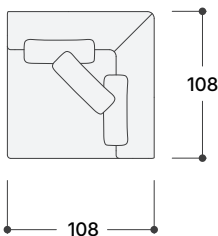

RINCÓN CORNER COIN

Ancho / width / Larguer 108 cm.
Fondo / Depth / Profondeur 108 cm.

*Incluye 3 cojines de 45x45 cm.
Includes 3 cushions of 45x45 cm.
Inclut 3 coussins de 45x45 cm.