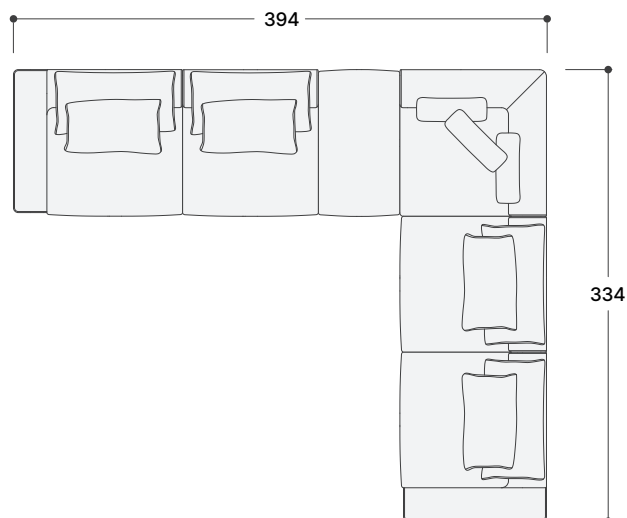

RINCONERA

CORNER / ANGLE

Ancho / Width / Larguer 394 x 334 cm.

Fondo módulo / module depth / profondeur module 108 cm.