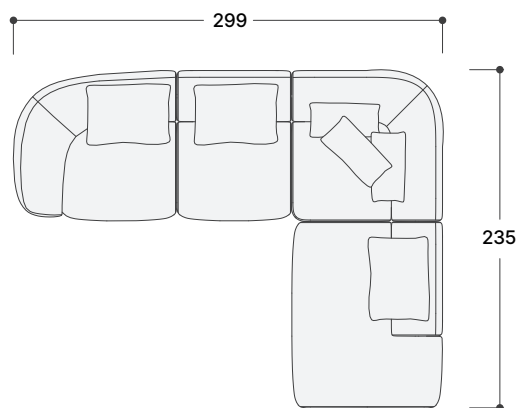

RINCONERA TERMINAL TERMINAL CORNER / ANGLE TERMINAL

Ancho / Width / Larguer 299 x 235 cm.

Fondo mód. / Mod. depth / Profondeur mod. 105 cm.