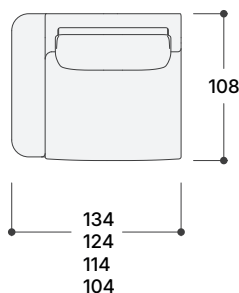

BIANCA SOFÁ / SOFA / CANAPÉ

Modulos / Modules / Modules

MÓDULO CON BRAZO MODULE WITH ARM MODULE AVEC ACCOUDOIR

Ancho / width / Larguer 134/124/114/104 cm.
Fondo / Depth / Profondeur 108 cm.