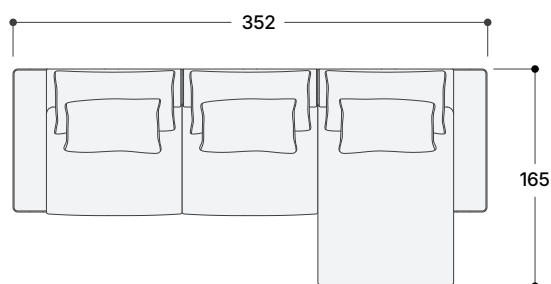

\*Each module consists of two backrest cushions. For seat depths of 110 cm and 100 cm, backrests measure 95x58 cm and 75x58 cm.

For seat depths of 90 and 80 cm, backrests measure 75x58 cm and 60x58 cm.

\*Chaque module est composé de deux coussins de dossier. Pour de assises de 110 et 100 cm, les dossiers mesurent 95x58 cm et 75x58 cm.

Pour des assises de 90 et 80 cm, les dossiers mesurent 75x58 cm et 60x58 cm.

## CHAISE LONGUE

CHAISELONGUE / CHAISE LONGUE

Ancho / Width / Larguer 352 cm.

Fondo módulo / module depth / profondeur module 108 cm.

Fondo chaise longue / chaise depth / profondeur chaise 165 cm.