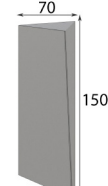

21007

P-120