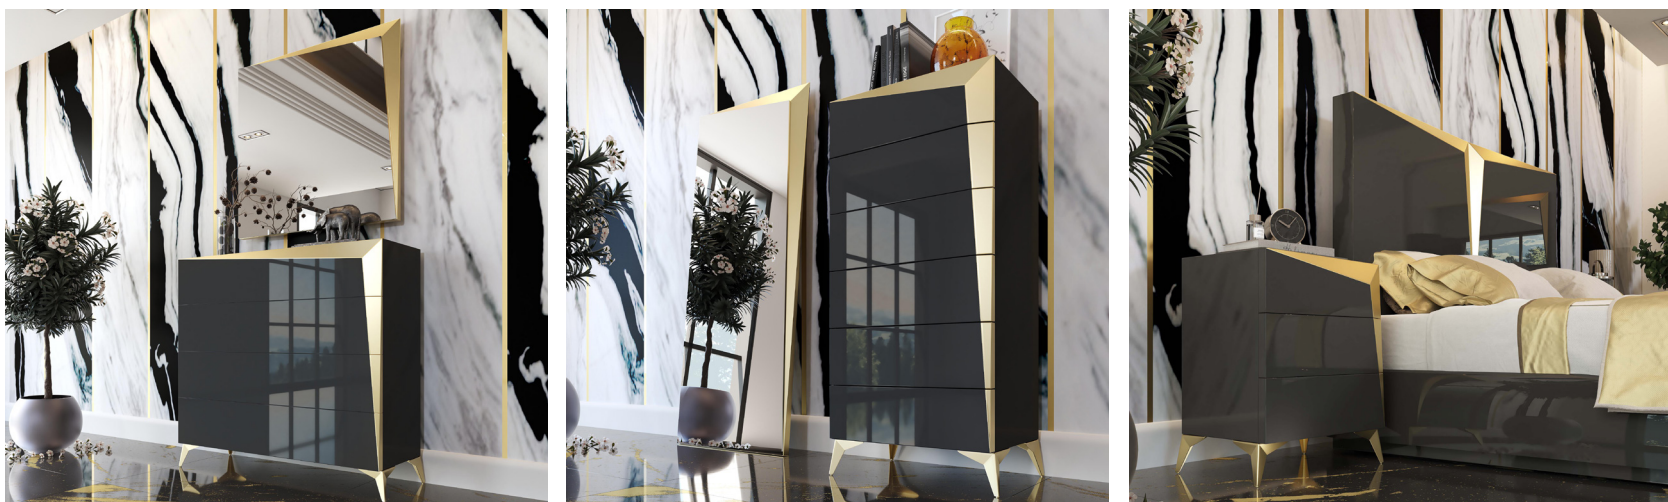

DISTRIBUCIÓN EXCLUSIVA
CON IMPLANTACIÓN DE EXPOSICIÓN

ELITE01

El conjunto incluye:
 Cabecero a elegir para colchón de 150 o 180cm
 2 Mesitas de noche con medida a elegir entre disponibles
 A elegir entre:
 Cómoda de 4 o 6 cajones + Espejo cuadrado
 ó Sinfonier + Espejo de pie.

* Bancada de cama no incluida

| Mate | Frentes Brillo | Alto Brillo |
|-------|----------------|-------------|
| 1000p | 1150p 📷 | 1250p |

A elegir en cualquiera de nuestros acabados lacados o metalizados.
 Si elige la opción de frentes brillo el cabecero y el espejo van íntegramente en alto brillo.

ELITE02

El conjunto incluye:
 Cabecero a elegir para colchón de 150 o 180cm
 2 Mesitas de noche con medida a elegir entre disponibles
 A elegir entre:
 Cómoda de 4 o 6 cajones + Espejo cuadrado
 ó Sintonier + Espejo de pie.