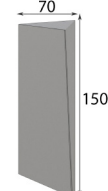

P-200

60293

P-200

21006

P-110

21007

P-120

21005

P-120

ELITE04

El conjunto incluye:
 Cabecero con medida fuelle de 250 a 35cm
 2 Mesitas de noche con medida a elegir entre disponibles
 A elegir entre:
 Cómoda de 4 o 6 cajones + Espejo cuadrado
 ó Sinfonier + Espejo de pie.