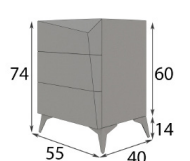

60291

P-200