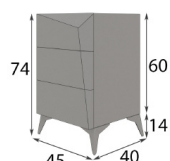

60290

P-200