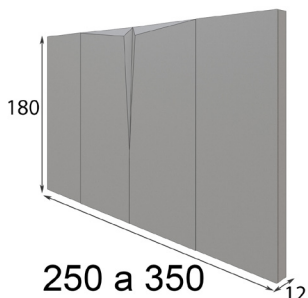

ELITE03

El conjunto incluye:
Cabecero con medida fuelle de 250 a 35cm
2 Mesitas de noche con medida a elegir entre disponibles

A elegir entre:
Cómoda de 4 o 6 cajones + Espejo cuadrado
ó Sinfonier + Espejo de pie.

* Bancada de cama no incluida

Mate	Frentes Brillo	Alto Brillo
1200p	1350p	1500p

A elegir en cualquiera de nuestros acabados lacados o metalizados.
Si elige la opción de frentes brillo el cabecero y el espejo van íntegramente en alto brillo.

Las mesitas van a izquierdas y derechas en diseño.

60300

P-550

60292

P-180

60294

P-180