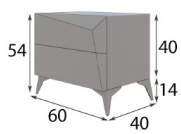

* Bancada de cama no incluida

| Mate | Frentes Brillo | Alto Brillo |
|-------|----------------|-------------|
| 1200p | 1350p | 1500p |

A elegir en cualquiera de nuestros acabados lacados o metalizados.
 Si elige la opción de frentes brillo el cabecero y el espejo van íntegramente en alto brillo.

Las mesitas van a izquierdas y derechas en diseño.

60300

P-550

60292

P-180

60294

P-180

60295