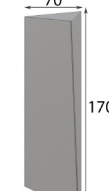

P-200

60293

P-200

21006

P-110

21007

P-120

21005

P-120

ELITE04

El conjunto incluye:
 Cabecero con medida fuelle de 250 a 35cm
 2 Mesitas de noche con medida a elegir entre disponibles
 A elegir entre:
 Cómoda de 4 o 6 cajones + Espejo cuadrado
 ó Sinfonier + Espejo de pie.