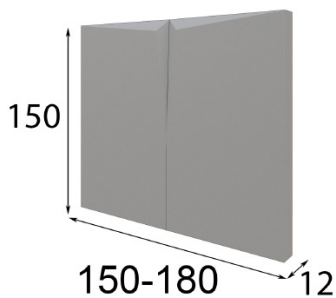

Las mesitas van a izquierdas y derechas en diseño.

60292 P-180 (54x60x40)
60294 P-180 (54x70x40)
60295 P-500 (114x120x40)
60296 P-500 (100x160x40)
60297 P-400 (134x60x40)
60301 (160cm) P-300 (150x150-180x12)
60302 (190cm) P-300
60290 P-200 (74x45x40)
60291 P-200 (74x55x40)
60293 P-200 (74x60x40)
21006 P-110 (100x100)
21007 P-120 (70x150)
21005 P-120 (70x170)

ELITE02

El conjunto incluye:
 Cabecero a elegir para colchón de 150 o 180cm
 2 Mesitas de noche con medida a elegir entre disponibles
 A elegir entre:
 Cómoda de 4 o 6 cajones + Espejo cuadrado
 ó Sintonier + Espejo de pie.

* Bancada de cama no incluida

| Mate | Frentes Brillo | Alto Brillo |
|-------|----------------|-------------|
| 1000p | 1150p 📷 | 1250p |

A elegir en cualquiera de nuestros acabados lacados o metalizados.
 Si elige la opción de frentes brillo el cabecero y el espejo van íntegramente en alto brillo.

Las mesitas van a izquierdas y derechas en diseño.

60301 (160cm)
 60302 (190cm)

P-300

60292

P-180

60294

P-180

60295