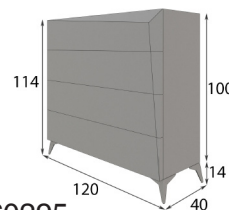

Las mesitas van a izquierdas y derechas en diseño.

60292 P-180 (54x60x40)
60294 P-180 (54x70x40)
60295 P-500 (114x120x40)
60296 P-500 (100x160x40)
60297 P-400 (134x60x40)
60301 (160cm) P-300 (150x150-180x12)
60302 (190cm) P-300
60290 P-200 (74x45x40)
60291 P-200 (74x55x40)
60293 P-200 (74x60x40)
21006 P-110 (100x100)
21007 P-120 (70x150)
21005 P-120 (70x170)

Las mesitas van a izquierdas y derechas en diseño.

60301 (160cm)
 60302 (190cm)

P-300

60292

P-180

60294

P-180

60295