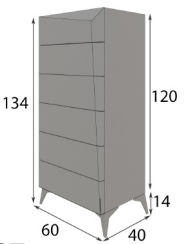

60297

P-400