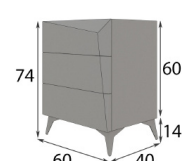

60293

P-200