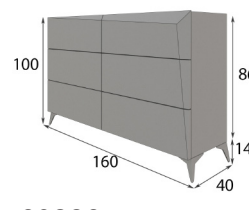

60296

P-500