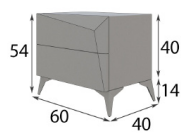

Las mesitas van a izquierdas y derechas en diseño.

60292 P-180 (54x60x40)
60294 P-180 (54x70x40)
60295 P-500 (114x120x40)
60296 P-500 (100x160x40)
60297 P-400 (134x60x40)
60301 (160cm) P-300 (150x150-180x12)
60302 (190cm) P-300
60290 P-200 (74x45x40)
60291 P-200 (74x55x40)
60293 P-200 (74x60x40)
21006 P-110 (100x100)
21007 P-120 (70x150)
21005 P-120 (70x170)

* Bancada de cama no incluida

| Mate | Frentes Brillo | Alto Brillo |
|-------|----------------|-------------|
| 1000p | 1150p 📷 | 1250p |

A elegir en cualquiera de nuestros acabados lacados o metalizados.
 Si elige la opción de frentes brillo el cabecero y el espejo van íntegramente en alto brillo.

Las mesitas van a izquierdas y derechas en diseño.

60301 (160cm)
 60302 (190cm)

P-300

60292

P-180

60294

P-180

60295