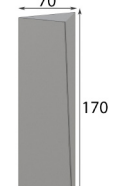

21005

P-120