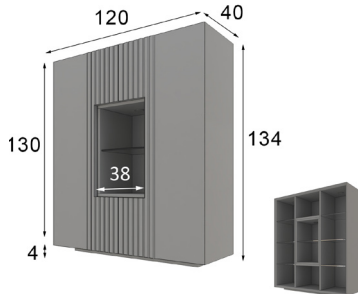

Referencia	Descripción	Puntos
68806	Vajillero dos puertas y hueco (120x134x40cm)	550p

* Opcional iluminación LED zócalo 45p

* Opcional focos LED: 1 foco 40p / 2 focos 55p / 3 focos 65p