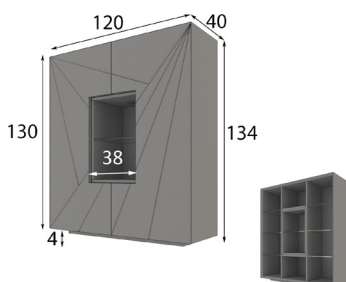

Referencia	Descripción	Puntos
68604	Vajillero dos puertas y hueco (120x134x40cm)	530p

- Opcional iluminación LED zócalo 45p
- Opcional focos LED: 1 foco 40p / 2 focos 55p / 3 focos 65p

* En todos los módulos de salón puede sustituir el zócalo por patas metálicas con un incremento de 30p