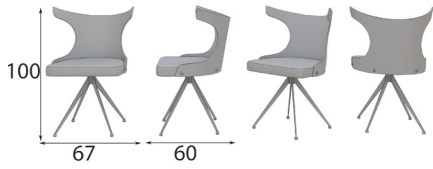

Referencia	Descripción	Puntos
40833	Silla de comedor 67x100x60cm	150p

* Opcional sistema giratorio 15p