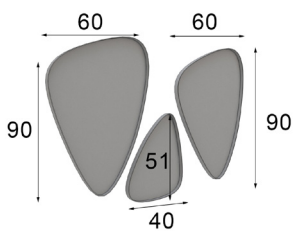

60-80-100-120 ø

Referencia	Descripción	Puntos
21030	Espejo metálico 60cm ø	144p
21031	Espejo metálico 80cm ø	150p
21032	Espejo metálico 100cm ø	157p
21033	Espejo metálico 120cm ø	168p

60-80-100-120 ø

Referencia	Descripción	Puntos
58531	Espejo metálico 60cm ø	135p
58527	Espejo metálico 80cm ø	140p
58528	Espejo metálico 100cm ø	145p
58529	Espejo metálico 120cm ø	150p

Referencia	Descripción	Puntos
21035	Juego de 3 espejos metálicos	246p
21037	Espejo suelto 40x51cm	90p
21036	Espejo suelto 60x90cm	90p

60-80-100-120 ø

Referencia	Descripción	Puntos
21052	Espejo circular metálico 60cm ø	135p
21053	Espejo circular metálico 80cm ø	138p
21054	Espejo circular metálico 100cm ø	143p
21055	Espejo circular metálico 120cm ø	147p