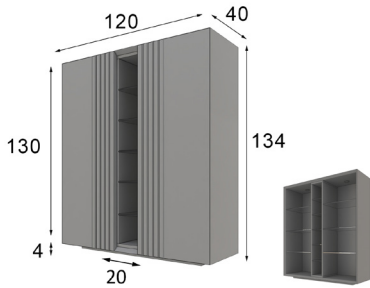

Referencia	Descripción	Puntos
68807	Vajillero dos puertas y hueco (120x134x40cm)	550p

* Opcional iluminación LED zócalo 45p

* Opcional focos LED: 1 foco 40p / 2 focos 55p / 3 focos 65p