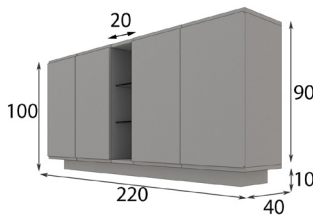

Referencia	Descripción	Puntos
68006	Aparador 4 puertas + Hueco (220x100x40cm)	550p

- Opcional iluminación LED zócalo 50p
- Opcional focos LED: 1 foco 40p / 2 focos 55p / 3 focos 65p / 4 focos 75 / 5 focos 85p
- Opcional cajonera 80p / Unidad
- Opcional servido desmontado: 70p