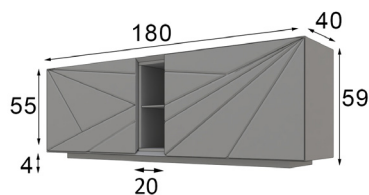

Referencia	Descripción	Puntos
68618	Mueble TV dos puertas (150x59x40cm)	350p
68619	Mueble TV dos puertas (180x59x40cm)	370p

- Opcional iluminación LED zócalo 45p
- Opcional focos LED: 1 foco 40p / 2 focos 55p / 3 focos 65p
- Opcional cajonera 100p / Unidad

Referencia	Descripción	Puntos
68615	Mueble TV dos puertas y hueco (150x59x40cm)	370p
68616	Mueble TV dos puertas y hueco (180x59x40cm)	380p

- Opcional iluminación LED zócalo 45p
- Opcional focos LED: 1 foco 40p / 2 focos 55p / 3 focos 65p
- Opcional cajonera 100p / Unidad

Referencia	Descripción	Puntos
68808	Mueble TV dos puertas (150x59x40cm)	375p
68800	Mueble TV dos puertas (180x59x40cm)	390p

- Opcional iluminación LED zócalo 45p
- Opcional focos LED: 1 foco 40p / 2 focos 55p / 3 focos 65p
- Opcional cajonera 100p / Unidad

Referencia	Descripción	Puntos
68803	Mueble TV dos puertas y hueco (150x59x40cm)	400p
68801	Mueble TV dos puertas y hueco (180x59x40cm)	415p

- Opcional iluminación LED zócalo 45p
- Opcional focos LED: 1 foco 40p / 2 focos 55p / 3 focos 65p
- Opcional cajonera 100p / Unidad

Referencia	Descripción	Puntos
68617	Mueble TV 4 puertas y hueco (240x59x40cm)	590p

- Opcional iluminación LED zócalo 50p
- Opcional focos LED: 1 foco 40p / 2 focos 55p / 3 focos 65p / 4 focos 75 / 5 focos 85p
- Opcional cajonera 100p / Unidad
- Opcional servido desmontado: 70p

* En todos los módulos de salón puede sustituir el zócalo por patas metálicas con un incremento de 30p