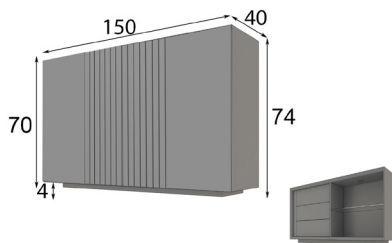

Referencia	Descripción	Puntos
68811	Aparador 2 puertas (150x74x40cm)	400p

- Opcional iluminación LED zócalo 45p
- Opcional focos LED: 1 foco 40p / 2 focos 55p
- Opcional cajonera 100p / Unidad