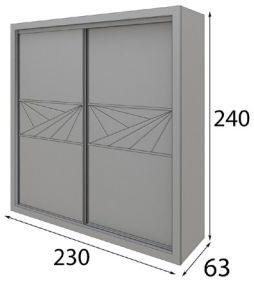

Armario África Duelas

Referencia	Descripción	Puntos
59056	Armario correderas 230x240x63cm	1120p
59055	Armario correderas 280x240x63cm	1680p
59055ESP	Armario especial correderas de 200 a 280cm	1736p