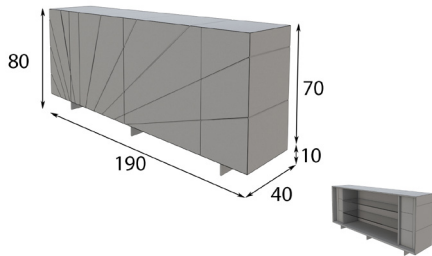

Referencia	Descripción	Puntos
68211	Aparador 4 puertas (190x80x40cm)	480p

- Opcional focos LED: 1 foco 40p / 2 focos 55p / 3 focos 65p / 4 focos 75
- Opcional cajonera 100p / Unidad

VAJILLEROS Y VITRINAS