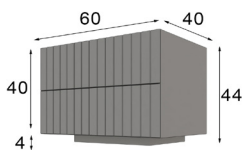

Referencia	Descripción	Puntos
68822	Mesita de noche 2 cajones (60x44x40cm)	150p

* Opcional iluminación LED 40p