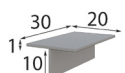

- Opcional iluminación LED zócalo 50p
- Opcional focos LED: 1 foco 40p / 2 focos 55p / 3 focos 65p / 4 focos 75 / 5 focos 85p
- Opcional cajonera 100p / Unidad
- Opcional servido desmontado: 70p

* En todos los módulos de salón puede sustituir el zócalo por patas metálicas con un incremento de 30p