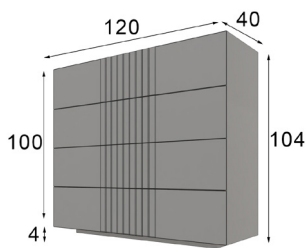

Referencia	Descripción	Puntos
68835	Comoda de 4 Cajones (120x104x40cm)	380p

* Opcional iluminación LED 45p