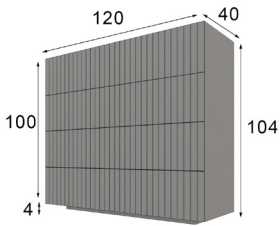

Referencia	Descripción	Puntos
68825	Comoda de 4 Cajones (120x104x40cm)	380p

* Opcional iluminación LED 45p