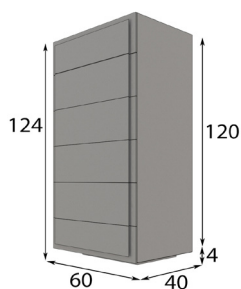

Referencia	Descripción	Puntos
68027	Sinfonier de 6 Cajones (60x130x40cm)	380p

* Opcional iluminación LED zócalo 45p