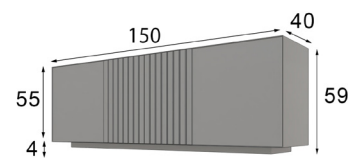

Referencia	Descripción	Puntos
68618	Mueble TV dos puertas (150x59x40cm)	350p
68619	Mueble TV dos puertas (180x59x40cm)	370p

- Opcional iluminación LED zócalo 45p
- Opcional focos LED: 1 foco 40p / 2 focos 55p / 3 focos 65p
- Opcional cajonera 100p / Unidad

Referencia	Descripción	Puntos
68615	Mueble TV dos puertas y hueco (150x59x40cm)	370p
68616	Mueble TV dos puertas y hueco (180x59x40cm)	380p

- Opcional iluminación LED zócalo 45p
- Opcional focos LED: 1 foco 40p / 2 focos 55p / 3 focos 65p
- Opcional cajonera 100p / Unidad

Referencia	Descripción	Puntos
68808	Mueble TV dos puertas (150x59x40cm)	375p
68800	Mueble TV dos puertas (180x59x40cm)	390p

- Opcional iluminación LED zócalo 45p
- Opcional focos LED: 1 foco 40p / 2 focos 55p / 3 focos 65p
- Opcional cajonera 100p / Unidad

Referencia	Descripción	Puntos
68803	Mueble TV dos puertas y hueco (150x59x40cm)	400p
68801	Mueble TV dos puertas y hueco (180x59x40cm)	415p

- Opcional iluminación LED zócalo 45p
- Opcional focos LED: 1 foco 40p / 2 focos 55p / 3 focos 65p
- Opcional cajonera 100p / Unidad

Referencia	Descripción	Puntos
68617	Mueble TV 4 puertas y hueco (240x59x40cm)	590p

- Opcional iluminación LED zócalo 50p
- Opcional focos LED: 1 foco 40p / 2 focos 55p / 3 focos 65p / 4 focos 75 / 5 focos 85p
- Opcional cajonera 100p / Unidad
- Opcional servido desmontado: 70p

* En todos los módulos de salón puede sustituir el zócalo por patas metálicas con un incremento de 30p