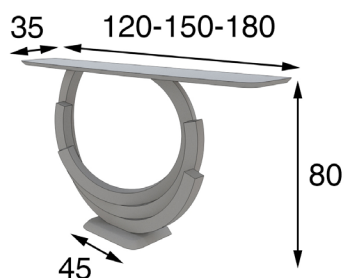

\* Opcional sistema giratorio 15p

Referencia	Descripción	Puntos
40832	Silla de comedor respaldo tapizado 68x92x61cm	150p

\* Opcional sistema giratorio 15p

Referencia	Descripción	Puntos
40820	Silla de comedor 64x82x57cm	135p

Referencia	Descripción	Puntos
60253	Silla de comedor 57x103x58cm	151p

## CONSOLAS Y ESPEJOS

Referencia	Descripción	Puntos
68470	Consola de entrada 100x80x40cm	400p
68471	Consola de entrada 120x80x40cm	420p
68472	Consola de entrada 150x80x40cm	440p

Referencia	Descripción	Puntos
68474	Consola de entrada 100x70x35cm	388p
68475	Consola de entrada 120x70x35cm	408p
68476	Consola de entrada 150x70x35cm	428p

Referencia	Descripción	Puntos
68478	Consola de entrada 150x80x35cm	383p
68479	Consola de entrada 180x80x35cm	403p
68480	Consola de entrada 200x80x35cm	423p

Referencia	Descripción	Puntos
68486	Consola de entrada 100x12x35cm (2 cajones)	220p
68487	Consola de entrada 120x12x35cm (3 cajones)	240p
68488	Consola de entrada 150x12x35cm (3 cajones)	260p