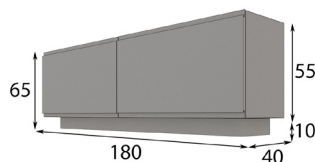

Referencia	Descripción	Puntos
68018	TV 4 puertas (180x65x40cm)	376p

- Opcional iluminación LED zócalo 45p
- Opcional focos LED: 1 foco 40p / 2 focos 55p / 3 focos 65p
- Opcional cajonera 50p / Unidad