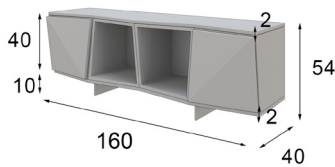

Referencia	Descripción	Puntos
68013	Mueble TV 4 puertas (160x54x40cm)	482p

- Opcional focos LED: 1 foco 40p / 2 focos 55p / 3 focos 65p / 4 focos 75