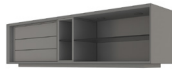

Referencia	Descripción	Puntos
68802	Mueble TV 4 puertas y hueco (240x59x40cm)	590p

- Opcional iluminación LED zócalo 50p
- Opcional focos LED: 1 foco 40p / 2 focos 55p / 3 focos 65p / 4 focos 75 / 5 focos 85p
- Opcional cajonera 100p / Unidad
- Opcional servido desmontado: 70p

Referencia	Descripción	Puntos
68217	Mueble TV 2 puertas (150x65x40cm)	395

- Opcional focos LED: 1 foco 40p / 2 focos 55p
- Opcional cajonera 100p / Unidad

Referencia	Descripción	Puntos
68218	Mueble TV 2 puertas (180x65x40cm)	405p

- Opcional focos LED: 1 foco 40p / 2 focos 55p / 3 focos 65p / 4 focos 75
- Opcional cajonera 100p / Unidad

Referencia	Descripción	Puntos
68214	Mueble TV 4 puertas (240x65x40cm)	590p

- Opcional focos LED: 1 foco 40p / 2 focos 55p / 3 focos 65p / 4 focos 75
- Opcional cajonera 100p / Unidad
- Opcional servido desmontado: 70p

Referencia	Descripción	Puntos
68013	Mueble TV 4 puertas (160x54x40cm)	482p

- Opcional focos LED: 1 foco 40p / 2 focos 55p / 3 focos 65p / 4 focos 75

PANELADOS

Referencia	Descripción	Puntos
68012	Panelado duelas a medida	110p / m2

- Iluminación lineal con pulsador 13p metro lineal
- Iluminación lineal con mando a distancia 18p metro lineal

* En todos los módulos de salón puede sustituir el zócalo por patas metálicas con un incremento de 30p