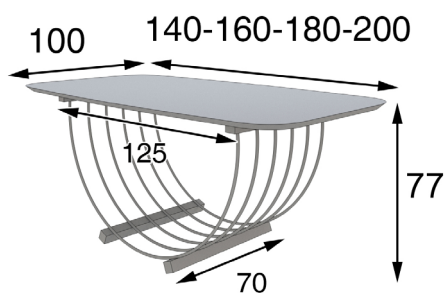

Referencia	Descripción	Puntos
68535	Mesa de comedor 140x100cm	490p
68536	Mesa de comedor 160x100cm	513p
68537	Mesa de comedor 180x100cm	536p
68538	Mesa de comedor 200x100cm	558p
68595	Mesa de comedor extensible 190x100cm (Cerrada 140x100cm)	640p
68596	Mesa de comedor extensible 230x100cm (Cerrada 180x100cm)	663p
68597	Mesa de comedor extensible 250x100cm (Cerrada 200x100cm)	686p
68598	Mesa de comedor extensible 210x100cm (Cerrada 160x100cm)	708p

* Opcional sin coste añadido fondo 90cm