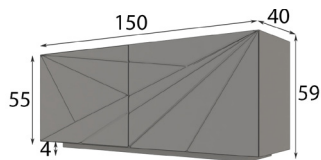

Referencia	Descripción	Puntos
68618	Mueble TV dos puertas (150x59x40cm)	350p
68619	Mueble TV dos puertas (180x59x40cm)	370p

- Opcional iluminación LED zócalo 45p
- Opcional focos LED: 1 foco 40p / 2 focos 55p / 3 focos 65p
- Opcional cajonera 100p / Unidad

Referencia	Descripción	Puntos
68615	Mueble TV dos puertas y hueco (150x59x40cm)	370p
68616	Mueble TV dos puertas y hueco (180x59x40cm)	380p

- Opcional iluminación LED zócalo 45p
- Opcional focos LED: 1 foco 40p / 2 focos 55p / 3 focos 65p
- Opcional cajonera 100p / Unidad

Referencia	Descripción	Puntos
68808	Mueble TV dos puertas (150x59x40cm)	375p
68800	Mueble TV dos puertas (180x59x40cm)	390p

- Opcional iluminación LED zócalo 45p
- Opcional focos LED: 1 foco 40p / 2 focos 55p / 3 focos 65p
- Opcional cajonera 100p / Unidad

Referencia	Descripción	Puntos
68803	Mueble TV dos puertas y hueco (150x59x40cm)	400p
68801	Mueble TV dos puertas y hueco (180x59x40cm)	415p

- Opcional iluminación LED zócalo 45p
- Opcional focos LED: 1 foco 40p / 2 focos 55p / 3 focos 65p
- Opcional cajonera 100p / Unidad

Referencia	Descripción	Puntos
68617	Mueble TV 4 puertas y hueco (240x59x40cm)	590p

- Opcional iluminación LED zócalo 50p
- Opcional focos LED: 1 foco 40p / 2 focos 55p / 3 focos 65p / 4 focos 75 / 5 focos 85p
- Opcional cajonera 100p / Unidad
- Opcional servido desmontado: 70p

* En todos los módulos de salón puede sustituir el zócalo por patas metálicas con un incremento de 30p