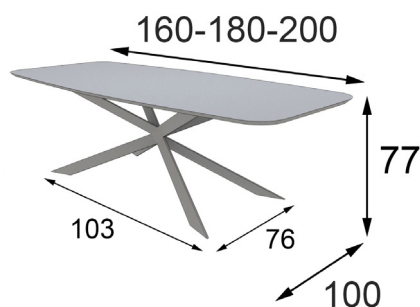

## MESAS DE COMEDOR

Referencia	Descripción	Puntos
68500	Mesa de comedor 140x100cm	490p
68501	Mesa de comedor 160x100cm	513p
68502	Mesa de comedor 180x100cm	536p
68503	Mesa de comedor 200x100cm	558p

Referencia	Descripción	Puntos
68506	Mesa de comedor 160x80cm	425p
68507	Mesa de comedor 180x90cm	464p
68508	Mesa de comedor 200x100cm	500p
68580	Mesa de comedor extensible 210x80cm (Cerrada 160x80cm)	575p
68581	Mesa de comedor extensible 230x90cm (Cerrada 180x90cm)	614p
68582	Mesa de comedor extensible 250x100cm (Cerrada 200x100cm)	650p

Referencia	Descripción	Puntos
68511	Mesa de comedor 100cm Ø	400p
68512	Mesa de comedor 120cm Ø	420p
68513	Mesa de comedor 150cm Ø	450p
68583	Mesa de comedor extensible 140x100cm (Cerrada 100cm Ø)	550p
68584	Mesa de comedor extensible 160x100cm (Cerrada 120cm Ø)	570p
68585	Mesa de comedor extensible 190x100cm (Cerrada 150cm Ø)	600p

Referencia	Descripción	Puntos
68516	Mesa de comedor 160x100cm	425p
68517	Mesa de comedor 180x100cm	464p
68518	Mesa de comedor 200x100cm	500p
68586	Mesa de comedor extensible 210x100cm (Cerrada 160x100cm)	575p
68587	Mesa de comedor extensible 230x100cm (Cerrada 180x100cm)	614p
68588	Mesa de comedor extensible 250x100cm (Cerrada 200x100cm)	650p