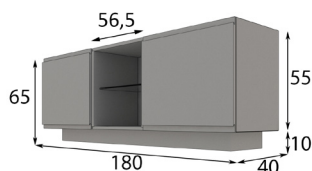

Referencia	Descripción	Puntos
68016	TV 4 puertas + Hueco (180x65x40cm)	376p

- Opcional iluminación LED zócalo 45p
- Opcional focos LED: 1 foco 40p / 2 focos 55p / 3 focos 65p
- Opcional cajonera 50p / Unidad