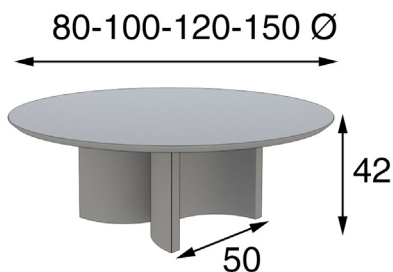

Referencia	Descripción	Puntos
68550	Mesa de comedor 100cm Ø	370p
68551	Mesa de comedor 120cm Ø	385p
68552	Mesa de comedor 150cm Ø	410p

Referencia	Descripción	Puntos
68555	Mesa de comedor 100cm Ø	370p
68556	Mesa de comedor 120cm Ø	385p
68557	Mesa de comedor 150cm Ø	410p

Referencia	Descripción	Puntos
68560	Mesa de comedor 240x120cm	672p

Referencia	Descripción	Puntos
68535	Mesa de comedor 140x100cm	490p
68536	Mesa de comedor 160x100cm	513p
68537	Mesa de comedor 180x100cm	536p
68538	Mesa de comedor 200x100cm	558p
68595	Mesa de comedor extensible 190x100cm (Cerrada 140x100cm)	640p
68596	Mesa de comedor extensible 230x100cm (Cerrada 180x100cm)	663p
68597	Mesa de comedor extensible 250x100cm (Cerrada 200x100cm)	686p
68598	Mesa de comedor extensible 210x100cm (Cerrada 160x100cm)	708p

## MESAS DE CENTRO

Referencia	Descripción	Puntos
68540	Mesa de centro 110x60cm	350p
68541	Mesa de centro 120x70cm	370p

Referencia	Descripción	Puntos
68545	Mesa de centro 110x60cm	352p
68546	Mesa de centro 120x70cm	370p

Referencia	Descripción	Puntos
68565	Mesa de centro 80cm Ø	280p
68566	Mesa de centro 100cm Ø	300p
68567	Mesa de centro 120cm Ø	320p
68568	Mesa de centro 150cm Ø	350p

Referencia	Descripción	Puntos
68570	Mesa de centro 80cm Ø	280p
68571	Mesa de centro 100cm Ø	300p
68572	Mesa de centro 120cm Ø	320p
68573	Mesa de centro 150cm Ø	350p