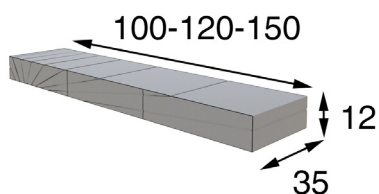

Referencia	Descripción	Puntos
68486	Consola de entrada 100x12x35cm (2 cajones)	220p
68487	Consola de entrada 120x12x35cm (3 cajones)	240p
68488	Consola de entrada 150x12x35cm (3 cajones)	260p