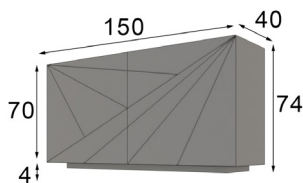

Referencia	Descripción	Puntos
68613	Aparador 2 puertas (150x74x40cm)	380p

- Opcional iluminación LED zócalo 45p
- Opcional focos LED: 1 foco 40p / 2 focos 55p
- Opcional cajonera 100p / Unidad