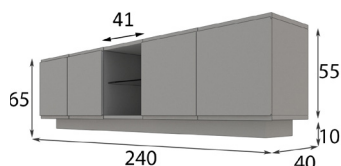

Referencia	Descripción	Puntos
68019	TV 4 puertas + Hueco (240x65x40cm)	590p

- Opcional iluminación LED zócalo 50p
- Opcional focos LED: 1 foco 40p / 2 focos 55p / 3 focos 65p / 4 focos 75 / 5 focos 85p
- Opcional cajonera 50p / Unidad
- Opcional servido desmontado: 70p