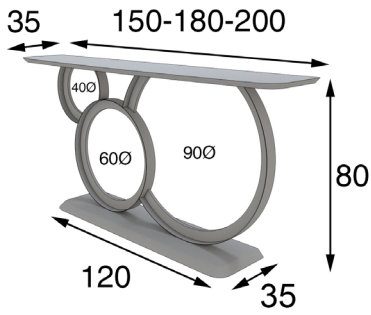

Referencia	Descripción	Puntos
60253	Silla de comedor 57x103x58cm	151p

## CONSOLAS Y ESPEJOS

Referencia	Descripción	Puntos
68470	Consola de entrada 100x80x40cm	400p
68471	Consola de entrada 120x80x40cm	420p
68472	Consola de entrada 150x80x40cm	440p

Referencia	Descripción	Puntos
68474	Consola de entrada 100x70x35cm	388p
68475	Consola de entrada 120x70x35cm	408p
68476	Consola de entrada 150x70x35cm	428p

Referencia	Descripción	Puntos
68478	Consola de entrada 150x80x35cm	383p
68479	Consola de entrada 180x80x35cm	403p
68480	Consola de entrada 200x80x35cm	423p

Referencia	Descripción	Puntos
68486	Consola de entrada 100x12x35cm (2 cajones)	220p
68487	Consola de entrada 120x12x35cm (3 cajones)	240p
68488	Consola de entrada 150x12x35cm (3 cajones)	260p

Referencia	Descripción	Puntos
68490	Consola de entrada 120x80x35cm	428p
68491	Consola de entrada 150x80x35cm	448p
68492	Consola de entrada 180x80x35cm	468p

Referencia	Descripción	Puntos
68482	Consola de entrada 100x80x35cm	383p
68483	Consola de entrada 120x80x35cm	403p
68484	Consola de entrada 150x80x35cm	423p