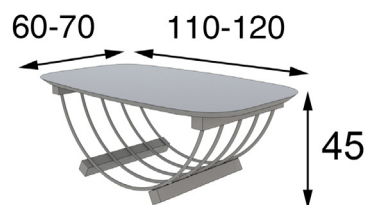

Referencia	Descripción	Puntos
68560	Mesa de comedor 240x120cm	672p

Referencia	Descripción	Puntos
68535	Mesa de comedor 140x100cm	490p
68536	Mesa de comedor 160x100cm	513p
68537	Mesa de comedor 180x100cm	536p
68538	Mesa de comedor 200x100cm	558p
68595	Mesa de comedor extensible 190x100cm (Cerrada 140x100cm)	640p
68596	Mesa de comedor extensible 230x100cm (Cerrada 180x100cm)	663p
68597	Mesa de comedor extensible 250x100cm (Cerrada 200x100cm)	686p
68598	Mesa de comedor extensible 210x100cm (Cerrada 160x100cm)	708p

## MESAS DE CENTRO

Referencia	Descripción	Puntos
68540	Mesa de centro 110x60cm	350p
68541	Mesa de centro 120x70cm	370p

Referencia	Descripción	Puntos
68545	Mesa de centro 110x60cm	352p
68546	Mesa de centro 120x70cm	370p

Referencia	Descripción	Puntos
68565	Mesa de centro 80cm Ø	280p
68566	Mesa de centro 100cm Ø	300p
68567	Mesa de centro 120cm Ø	320p
68568	Mesa de centro 150cm Ø	350p

Referencia	Descripción	Puntos
68570	Mesa de centro 80cm Ø	280p
68571	Mesa de centro 100cm Ø	300p
68572	Mesa de centro 120cm Ø	320p
68573	Mesa de centro 150cm Ø	350p

## SILLAS

Referencia	Descripción	Puntos
40826	Silla de comedor 67x98x60cm	140p

Referencia	Descripción	Puntos
40833	Silla de comedor 67x100x60cm	150p

\* Opcional sistema giratorio 15p

Referencia	Descripción	Puntos
40823	Silla de comedor 58x78x58cm	138p