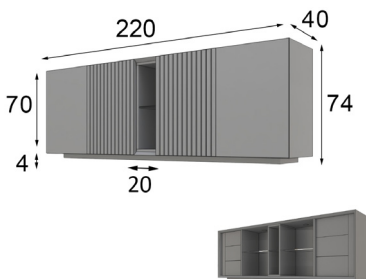

Referencia	Descripción	Puntos
68810	Aparador 4 puertas y hueco (220x74x40cm)	550p

- Opcional iluminación LED zócalo 50p
- Opcional focos LED: 1 foco 40p / 2 focos 55p / 3 focos 65p / 4 focos 75 / 5 focos 85p
- Opcional cajonera 100p / Unidad
- Opcional servido desmontado: 70p