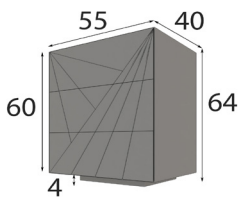

Referencia	Descripción	Puntos
68621	Mesita de noche 3 cajones (55x64x40cm)	170p

* Opcional iluminación LED 40p