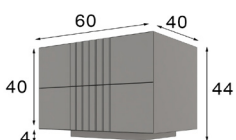

Referencia	Descripción	Puntos
68832	Mesita de noche 2 cajones (60x44x40cm)	150p

* Opcional iluminación LED 40p