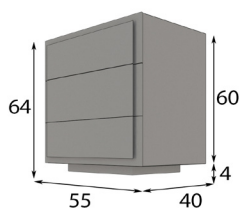

Referencia	Descripción	Puntos
68021	Mesita de noche 3 cajones (55x64x40cm)	170p

* Opcional iluminación LED zócalo 40p