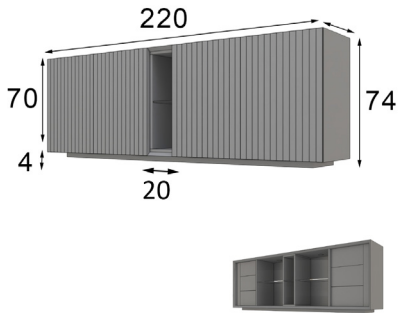

Referencia	Descripción	Puntos
68809	Aparador 4 puertas y hueco (220x74x40cm)	550p

- Opcional iluminación LED zócalo 50p
- Opcional focos LED: 1 foco 40p / 2 focos 55p / 3 focos 65p / 4 focos 75 / 5 focos 85p
- Opcional cajonera 100p / Unidad
- Opcional servido desmontado: 70p