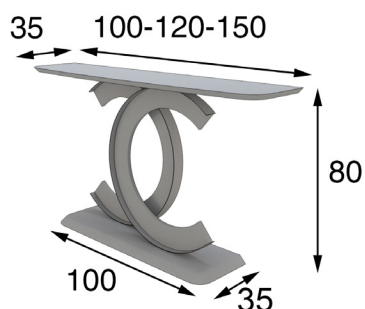

Referencia	Descripción	Puntos
68482	Consola de entrada 100x80x35cm	383p
68483	Consola de entrada 120x80x35cm	403p
68484	Consola de entrada 150x80x35cm	423p