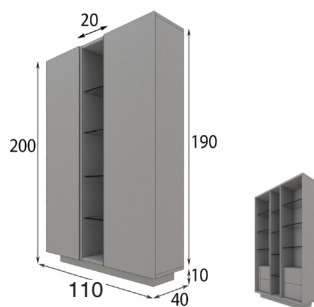

Referencia	Descripción	Puntos
68001	Vitrina salón 2 puertas + Hueco (110x200x40cm)	700p

- Opcional iluminación LED zócalo 45p
- Opcional focos LED: 1 foco 40p / 2 focos 55p / 3 focos 65p
- Opcional cajonera 80p / Unidad