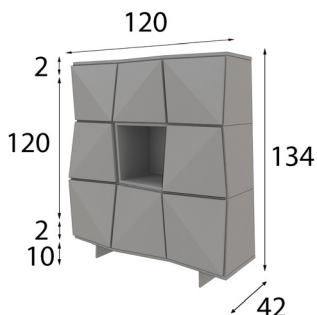

Referencia	Descripción	Puntos
68010	Vajillero 8 puertas + hueco (120x134x42cm)	560p

* Opcional focos LED: 1 foco 40p

* En todos los módulos de salón puede sustituir el zócalo por patas metálicas con un incremento de 30p