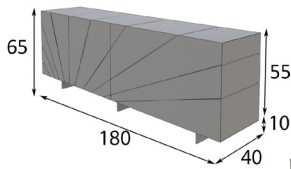

Referencia	Descripción	Puntos
68218	Mueble TV 2 puertas (180x65x40cm)	405p

- Opcional focos LED: 1 foco 40p / 2 focos 55p / 3 focos 65p / 4 focos 75
- Opcional cajonera 100p / Unidad