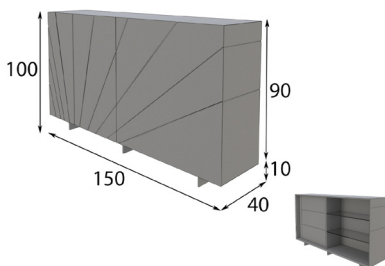

Referencia	Descripción	Puntos
68213	Aparador 2 puertas (150x100x40cm)	420p

- Opcional focos LED: 1 foco 40p / 2 focos 55p
- Opcional cajonera 100p / Unidad