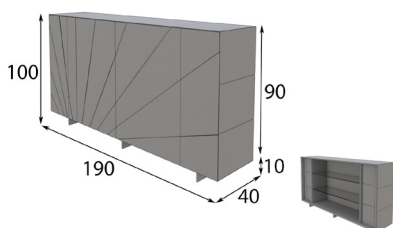

Referencia	Descripción	Puntos
68212	Aparador 4 puertas (190x100x40cm)	500p

- Opcional focos LED: 1 foco 40p / 2 focos 55p / 3 focos 65p / 4 focos 75
- Opcional cajonera 100p / Unidad

* En todos los módulos de salón puede sustituir el zócalo por patas metálicas con un incremento de 30p