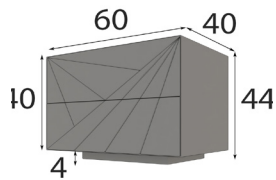

Referencia	Descripción	Puntos
68622	Mesita de noche 2 cajones (60x44x40cm)	150p

* Opcional iluminación LED 40p