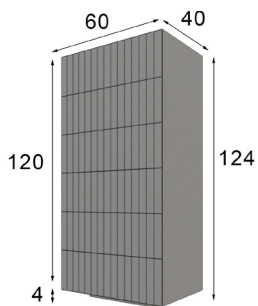

Referencia	Descripción	Puntos
68827	Sinfonier 6 Cajones (60x124x40cm)	380p

* Opcional iluminación LED 40p