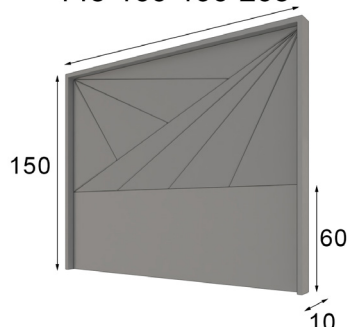

\* Opcional iluminación LED 40p

Referencia	Descripción	Puntos
68837	Sinfonier 6 Cajones ( 60x124x40cm )	380p

\* Opcional iluminación LED 40p

Referencia	Descripción	Puntos
57710	Espejo cuadrado 100x100cm	110p

\* Opcional iluminación LED 70p

Referencia	Descripción	Puntos
57712	Espejo de pie 70x170cm	120p

\* Opcional iluminación LED 70p

Referencia	Descripción	Puntos
56105	Base de cama para Colchón de 135cm	180p
56107	Base de cama para Colchón de 150cm	
56109	Base de cama para Colchón de 180cm	

145-160-190-203

Referencia	Descripción	Puntos
68688	Cabecero para Colchón de 135cm (145x150x10cm )	230p
68689	Cabecero para Colchón de 150cm (160x150x10cm )	230p
68691	Cabecero para Colchón de 180cm (190x150x10cm )	230p
68692	Cabecero para Colchón de 193cm (203x150x10cm )	230p