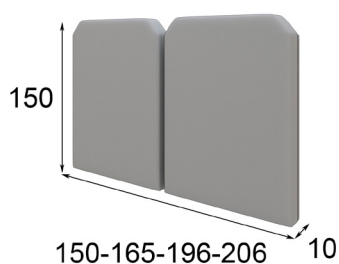

Referencia	Descripción	Puntos
65031	Cabecero Colchón 135cm (150cm)	230p
65032	Cabecero Colchón 150cm (165cm)	230p
65033	Cabecero Colchón 180cm (196cm)	230p
65034	Cabecero Colchón 193cm (206cm)	230p