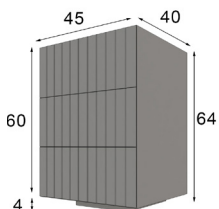

Referencia	Descripción	Puntos
68820	Mesita de noche 3 cajones (45x64x40cm)	170p

* Opcional iluminación LED 40p