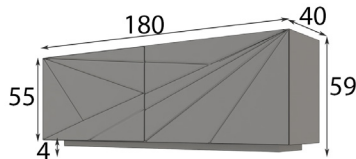

Referencia	Descripción	Puntos
68618	Mueble TV dos puertas (150x59x40cm)	350p
68619	Mueble TV dos puertas (180x59x40cm)	370p

- Opcional iluminación LED zócalo 45p
- Opcional focos LED: 1 foco 40p / 2 focos 55p / 3 focos 65p
- Opcional cajonera 100p / Unidad

Referencia	Descripción	Puntos
68615	Mueble TV dos puertas y hueco (150x59x40cm)	370p
68616	Mueble TV dos puertas y hueco (180x59x40cm)	380p

- Opcional iluminación LED zócalo 45p
- Opcional focos LED: 1 foco 40p / 2 focos 55p / 3 focos 65p
- Opcional cajonera 100p / Unidad

Referencia	Descripción	Puntos
68808	Mueble TV dos puertas (150x59x40cm)	375p
68800	Mueble TV dos puertas (180x59x40cm)	390p

- Opcional iluminación LED zócalo 45p
- Opcional focos LED: 1 foco 40p / 2 focos 55p / 3 focos 65p
- Opcional cajonera 100p / Unidad

Referencia	Descripción	Puntos
68803	Mueble TV dos puertas y hueco (150x59x40cm)	400p
68801	Mueble TV dos puertas y hueco (180x59x40cm)	415p

- Opcional iluminación LED zócalo 45p
- Opcional focos LED: 1 foco 40p / 2 focos 55p / 3 focos 65p
- Opcional cajonera 100p / Unidad

Referencia	Descripción	Puntos
68617	Mueble TV 4 puertas y hueco (240x59x40cm)	590p

- Opcional iluminación LED zócalo 50p
- Opcional focos LED: 1 foco 40p / 2 focos 55p / 3 focos 65p / 4 focos 75 / 5 focos 85p
- Opcional cajonera 100p / Unidad
- Opcional servido desmontado: 70p

* En todos los módulos de salón puede sustituir el zócalo por patas metálicas con un incremento de 30p