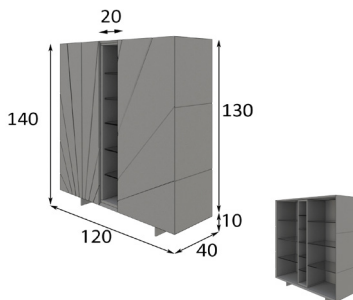

Referencia	Descripción	Puntos
68201	Módulo salón 1 hueco (120x140x40cm)	550p

* Opcional focos LED: 1 foco 40p / 2 focos 55p / 3 focos 65p

* Opcional cajonera 100p / Unidad