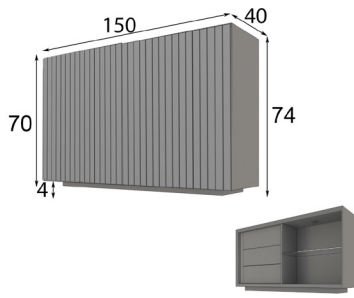

Referencia	Descripción	Puntos
68813	Aparador 2 puertas (150x74x40cm)	380p

- Opcional iluminación LED zócalo 45p
- Opcional focos LED: 1 foco 40p / 2 focos 55p
- Opcional cajonera 100p / Unidad