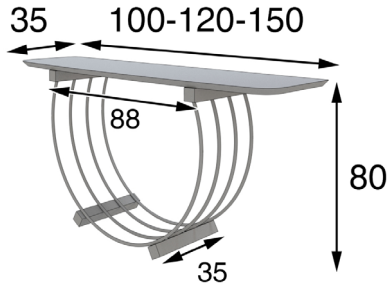

Referencia	Descripción	Puntos
68460	Consola de entrada 100x80x35cm	400p
68461	Consola de entrada 120x80x35cm	420p
68462	Consola de entrada 150x80x35cm	440p

60-80-100-120 ø

Referencia	Descripción	Puntos
21030	Espejo metálico 60cm ø	144p
21031	Espejo metálico 80cm ø	150p
21032	Espejo metálico 100cm ø	157p
21033	Espejo metálico 120cm ø	168p

60-80-100-120 ø

Referencia	Descripción	Puntos
58531	Espejo metálico 60cm ø	135p
58527	Espejo metálico 80cm ø	140p
58528	Espejo metálico 100cm ø	145p
58529	Espejo metálico 120cm ø	150p