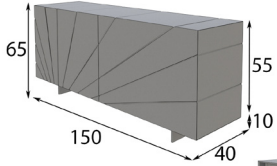

Referencia	Descripción	Puntos
68217	Mueble TV 2 puertas (150x65x40cm)	395

- Opcional focos LED: 1 foco 40p / 2 focos 55p
- Opcional cajonera 100p / Unidad