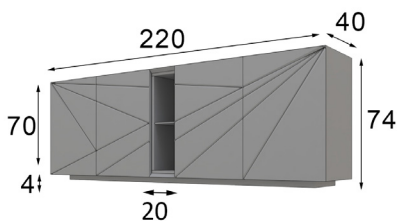

Referencia	Descripción	Puntos
68609	Aparador 4 puertas y hueco (220x74x40cm)	550p

- Opcional iluminación LED zócalo 50p
- Opcional focos LED: 1 foco 40p / 2 focos 55p / 3 focos 65p / 4 focos 75 / 5 focos 85p
- Opcional cajonera 100p / Unidad
- Opcional servido desmontado: 70p

* En todos los módulos de salón puede sustituir el zócalo por patas metálicas con un incremento de 30p