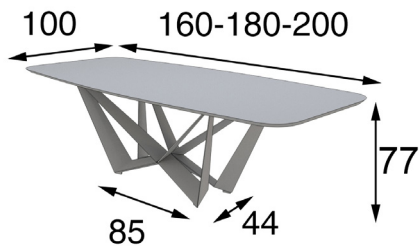

## MESAS DE COMEDOR

Referencia	Descripción	Puntos
68500	Mesa de comedor 140x100cm	490p
68501	Mesa de comedor 160x100cm	513p
68502	Mesa de comedor 180x100cm	536p
68503	Mesa de comedor 200x100cm	558p

Referencia	Descripción	Puntos
68506	Mesa de comedor 160x80cm	425p
68507	Mesa de comedor 180x90cm	464p
68508	Mesa de comedor 200x100cm	500p
68580	Mesa de comedor extensible 210x80cm (Cerrada 160x80cm)	575p
68581	Mesa de comedor extensible 230x90cm (Cerrada 180x90cm)	614p
68582	Mesa de comedor extensible 250x100cm (Cerrada 200x100cm)	650p

Referencia	Descripción	Puntos
68511	Mesa de comedor 100cm Ø	400p
68512	Mesa de comedor 120cm Ø	420p
68513	Mesa de comedor 150cm Ø	450p
68583	Mesa de comedor extensible 140x100cm (Cerrada 100cm Ø)	550p
68584	Mesa de comedor extensible 160x100cm (Cerrada 120cm Ø)	570p
68585	Mesa de comedor extensible 190x100cm (Cerrada 150cm Ø)	600p

Referencia	Descripción	Puntos
68516	Mesa de comedor 160x100cm	425p
68517	Mesa de comedor 180x100cm	464p
68518	Mesa de comedor 200x100cm	500p
68586	Mesa de comedor extensible 210x100cm (Cerrada 160x100cm)	575p
68587	Mesa de comedor extensible 230x100cm (Cerrada 180x100cm)	614p
68588	Mesa de comedor extensible 250x100cm (Cerrada 200x100cm)	650p