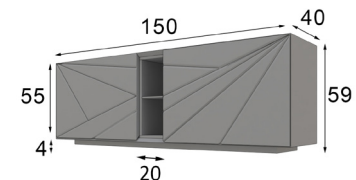

Referencia	Descripción	Puntos
68618	Mueble TV dos puertas (150x59x40cm)	350p
68619	Mueble TV dos puertas (180x59x40cm)	370p

- Opcional iluminación LED zócalo 45p
- Opcional focos LED: 1 foco 40p / 2 focos 55p / 3 focos 65p
- Opcional cajonera 100p / Unidad

Referencia	Descripción	Puntos
68615	Mueble TV dos puertas y hueco (150x59x40cm)	370p
68616	Mueble TV dos puertas y hueco (180x59x40cm)	380p

- Opcional iluminación LED zócalo 45p
- Opcional focos LED: 1 foco 40p / 2 focos 55p / 3 focos 65p
- Opcional cajonera 100p / Unidad

Referencia	Descripción	Puntos
68808	Mueble TV dos puertas (150x59x40cm)	375p
68800	Mueble TV dos puertas (180x59x40cm)	390p

- Opcional iluminación LED zócalo 45p
- Opcional focos LED: 1 foco 40p / 2 focos 55p / 3 focos 65p
- Opcional cajonera 100p / Unidad

Referencia	Descripción	Puntos
68803	Mueble TV dos puertas y hueco (150x59x40cm)	400p
68801	Mueble TV dos puertas y hueco (180x59x40cm)	415p

- Opcional iluminación LED zócalo 45p
- Opcional focos LED: 1 foco 40p / 2 focos 55p / 3 focos 65p
- Opcional cajonera 100p / Unidad

Referencia	Descripción	Puntos
68617	Mueble TV 4 puertas y hueco (240x59x40cm)	590p

- Opcional iluminación LED zócalo 50p
- Opcional focos LED: 1 foco 40p / 2 focos 55p / 3 focos 65p / 4 focos 75 / 5 focos 85p
- Opcional cajonera 100p / Unidad
- Opcional servido desmontado: 70p

* En todos los módulos de salón puede sustituir el zócalo por patas metálicas con un incremento de 30p