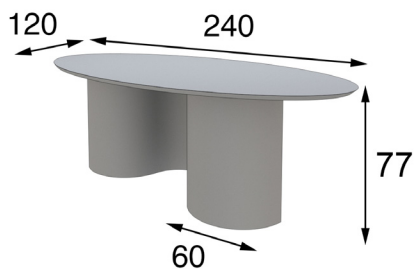

Referencia	Descripción	Puntos
68516	Mesa de comedor 160x100cm	425p
68517	Mesa de comedor 180x100cm	464p
68518	Mesa de comedor 200x100cm	500p
68586	Mesa de comedor extensible 210x100cm (Cerrada 160x100cm)	575p
68587	Mesa de comedor extensible 230x100cm (Cerrada 180x100cm)	614p
68588	Mesa de comedor extensible 250x100cm (Cerrada 200x100cm)	650p

Referencia	Descripción	Puntos
68521	Mesa de comedor 160x100cm	560p
68522	Mesa de comedor 180x100cm	578p
68523	Mesa de comedor 200x100cm	600p
68589	Mesa de comedor extensible 210x100cm (Cerrada 160x100cm)	710p
68590	Mesa de comedor extensible 230x100cm (Cerrada 180x100cm)	728p
68591	Mesa de comedor extensible 250x100cm (Cerrada 200x100cm)	750p

Referencia	Descripción	Puntos
68526	Mesa de comedor 100cm Ø	430p
68527	Mesa de comedor 120cm Ø	448p
68528	Mesa de comedor 150cm Ø	475p

Referencia	Descripción	Puntos
68531	Mesa de comedor 100cm Ø	430p
68532	Mesa de comedor 120cm Ø	448p
68533	Mesa de comedor 150cm Ø	475p
68592	Mesa de comedor extensible 140x100cm (Cerrada 100cm Ø)	580p
68593	Mesa de comedor extensible 160x100cm (Cerrada 120cm Ø)	598p
68594	Mesa de comedor extensible 190x100cm (Cerrada 150cm Ø)	625p

Referencia	Descripción	Puntos
68550	Mesa de comedor 100cm Ø	370p
68551	Mesa de comedor 120cm Ø	385p
68552	Mesa de comedor 150cm Ø	410p

Referencia	Descripción	Puntos
68555	Mesa de comedor 100cm Ø	370p
68556	Mesa de comedor 120cm Ø	385p
68557	Mesa de comedor 150cm Ø	410p