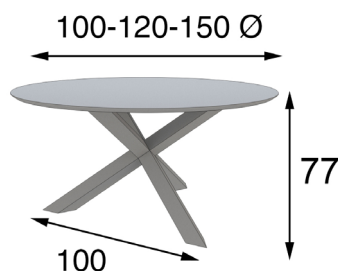

## MESAS DE COMEDOR

Referencia	Descripción	Puntos
68500	Mesa de comedor 140x100cm	490p
68501	Mesa de comedor 160x100cm	513p
68502	Mesa de comedor 180x100cm	536p
68503	Mesa de comedor 200x100cm	558p

Referencia	Descripción	Puntos
68506	Mesa de comedor 160x80cm	425p
68507	Mesa de comedor 180x90cm	464p
68508	Mesa de comedor 200x100cm	500p
68580	Mesa de comedor extensible 210x80cm (Cerrada 160x80cm)	575p
68581	Mesa de comedor extensible 230x90cm (Cerrada 180x90cm)	614p
68582	Mesa de comedor extensible 250x100cm (Cerrada 200x100cm)	650p

Referencia	Descripción	Puntos
68511	Mesa de comedor 100cm Ø	400p
68512	Mesa de comedor 120cm Ø	420p
68513	Mesa de comedor 150cm Ø	450p
68583	Mesa de comedor extensible 140x100cm (Cerrada 100cm Ø)	550p
68584	Mesa de comedor extensible 160x100cm (Cerrada 120cm Ø)	570p
68585	Mesa de comedor extensible 190x100cm (Cerrada 150cm Ø)	600p

Referencia	Descripción	Puntos
68516	Mesa de comedor 160x100cm	425p
68517	Mesa de comedor 180x100cm	464p
68518	Mesa de comedor 200x100cm	500p
68586	Mesa de comedor extensible 210x100cm (Cerrada 160x100cm)	575p
68587	Mesa de comedor extensible 230x100cm (Cerrada 180x100cm)	614p
68588	Mesa de comedor extensible 250x100cm (Cerrada 200x100cm)	650p