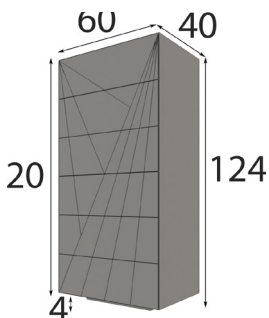

Referencia	Descripción	Puntos
68627	Sinfonier 6 Cajones (60x124x40cm)	380p

* Opcional iluminación LED 40p