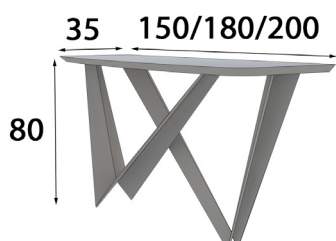

Referencia	Descripción	Puntos
68478	Consola de entrada 150x80x35cm	383p
68479	Consola de entrada 180x80x35cm	403p
68480	Consola de entrada 200x80x35cm	423p