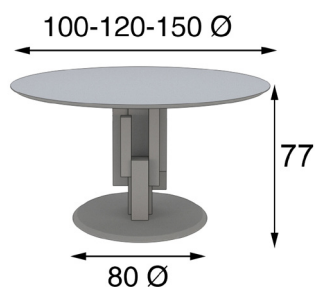

Referencia	Descripción	Puntos
68526	Mesa de comedor 100cm Ø	430p
68527	Mesa de comedor 120cm Ø	448p
68528	Mesa de comedor 150cm Ø	475p