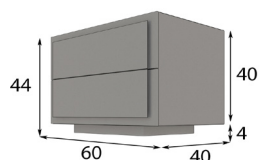

DORMITORIOS

Referencia	Descripción	Puntos
68022	Mesita de noche 2 cajones (60x44x40cm)	150p

* Opcional iluminación LED zócalo 40p