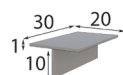

Referencia	Descripción	Puntos
68212	Aparador 4 puertas (190x100x40cm)	500p

- Opcional focos LED: 1 foco 40p / 2 focos 55p / 3 focos 65p / 4 focos 75
- Opcional cajonera 100p / Unidad

* En todos los módulos de salón puede sustituir el zócalo por patas metálicas con un incremento de 30p