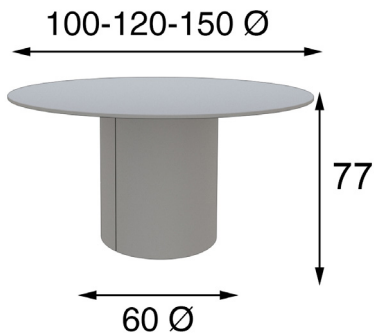

Referencia	Descripción	Puntos
68516	Mesa de comedor 160x100cm	425p
68517	Mesa de comedor 180x100cm	464p
68518	Mesa de comedor 200x100cm	500p
68586	Mesa de comedor extensible 210x100cm (Cerrada 160x100cm)	575p
68587	Mesa de comedor extensible 230x100cm (Cerrada 180x100cm)	614p
68588	Mesa de comedor extensible 250x100cm (Cerrada 200x100cm)	650p

Referencia	Descripción	Puntos
68521	Mesa de comedor 160x100cm	560p
68522	Mesa de comedor 180x100cm	578p
68523	Mesa de comedor 200x100cm	600p
68589	Mesa de comedor extensible 210x100cm (Cerrada 160x100cm)	710p
68590	Mesa de comedor extensible 230x100cm (Cerrada 180x100cm)	728p
68591	Mesa de comedor extensible 250x100cm (Cerrada 200x100cm)	750p

Referencia	Descripción	Puntos
68526	Mesa de comedor 100cm Ø	430p
68527	Mesa de comedor 120cm Ø	448p
68528	Mesa de comedor 150cm Ø	475p

Referencia	Descripción	Puntos
68531	Mesa de comedor 100cm Ø	430p
68532	Mesa de comedor 120cm Ø	448p
68533	Mesa de comedor 150cm Ø	475p
68592	Mesa de comedor extensible 140x100cm (Cerrada 100cm Ø)	580p
68593	Mesa de comedor extensible 160x100cm (Cerrada 120cm Ø)	598p
68594	Mesa de comedor extensible 190x100cm (Cerrada 150cm Ø)	625p

Referencia	Descripción	Puntos
68550	Mesa de comedor 100cm Ø	370p
68551	Mesa de comedor 120cm Ø	385p
68552	Mesa de comedor 150cm Ø	410p

Referencia	Descripción	Puntos
68555	Mesa de comedor 100cm Ø	370p
68556	Mesa de comedor 120cm Ø	385p
68557	Mesa de comedor 150cm Ø	410p