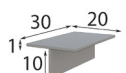

Referencia	Descripción	Puntos
68604	Vajillero dos puertas y hueco (120x134x40cm)	530p

- Opcional iluminación LED zócalo 45p
- Opcional focos LED: 1 foco 40p / 2 focos 55p / 3 focos 65p

* En todos los módulos de salón puede sustituir el zócalo por patas metálicas con un incremento de 30p