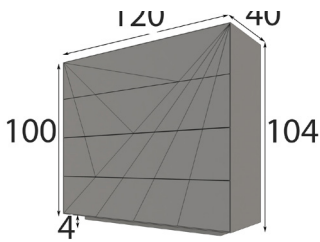

Referencia	Descripción	Puntos
68625	Comoda de 4 Cajones (120x104x40cm)	380p

* Opcional iluminación LED 45p