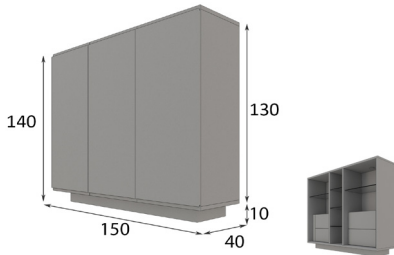

Referencia	Descripción	Puntos
68002	Módulo salón 3 puertas (150x140x40cm)	580p

- Opcional iluminación LED zócalo 45p
- Opcional focos LED: 1 foco 40p / 2 focos 55p / 3 focos 65p
- Opcional cajonera 80p / Unidad
- Opcional servido desmontado: 70p