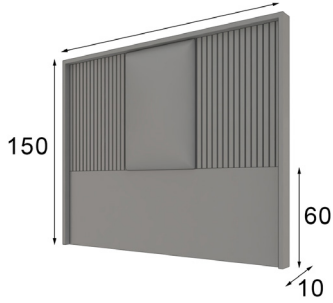

Referencia	Descripción	Puntos
68900	Cabecero para Colchón de 135cm (145x150x10cm)	260p
68901	Cabecero para Colchón de 150cm (160x150x10cm)	260p
68903	Cabecero para Colchón de 180cm (190x150x10cm)	260p
68904	Cabecero para Colchón de 193cm (203x150x10cm)	260p

* Opcional iluminación LED 75p

145-160-190-203