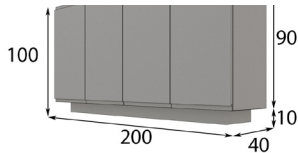

Referencia	Descripción	Puntos
68007	Aparador 4 puertas (200x100x40cm)	500p

- Opcional iluminación LED zócalo 50p
- Opcional focos LED: 1 foco 40p / 2 focos 55p / 3 focos 65p / 4 focos 75 / 5 focos 85p
- Opcional cajonera 80p / Unidad
- Opcional servido desmontado: 70p