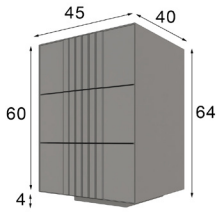

Referencia	Descripción	Puntos
68830	Mesita de noche 3 cajones (45x64x40cm)	170p

* Opcional iluminación LED 40p