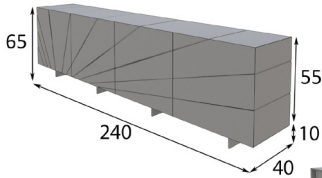

Referencia	Descripción	Puntos
68214	Mueble TV 4 puertas (240x65x40cm)	590p

- Opcional focos LED: 1 foco 40p / 2 focos 55p / 3 focos 65p / 4 focos 75
- Opcional cajonera 100p / Unidad
- Opcional servido desmontado: 70p