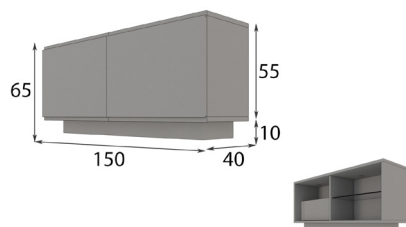

Referencia	Descripción	Puntos
68017	TV 2 puertas (150x65x40cm)	350p

- Opcional iluminación LED zócalo 45p
- Opcional focos LED: 1 foco 40p / 2 focos 55p / 3 focos 65p
- Opcional cajonera 50p / Unidad