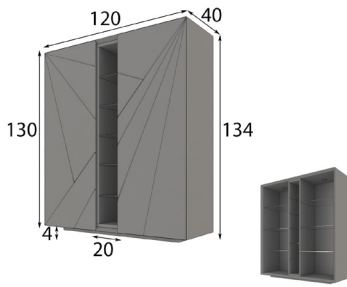

Referencia	Descripción	Puntos
68605	Vajillero dos puertas y hueco (120x134x40cm)	530p

* Opcional iluminación LED zócalo 45p

* Opcional focos LED: 1 foco 40p / 2 focos 55p / 3 focos 65p