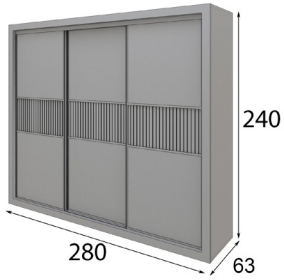

Armario África Duelas

Referencia	Descripción	Puntos
59056	Armario correderas 230x240x63cm	1120p
59055	Armario correderas 280x240x63cm	1680p
59055ESP	Armario especial correderas de 200 a 280cm	1736p