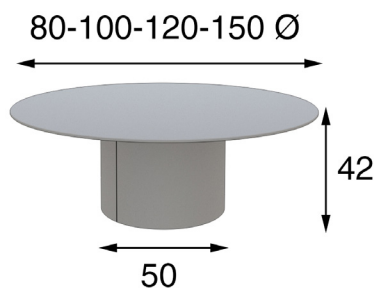

Referencia	Descripción	Puntos
68550	Mesa de comedor 100cm Ø	370p
68551	Mesa de comedor 120cm Ø	385p
68552	Mesa de comedor 150cm Ø	410p

Referencia	Descripción	Puntos
68555	Mesa de comedor 100cm Ø	370p
68556	Mesa de comedor 120cm Ø	385p
68557	Mesa de comedor 150cm Ø	410p

Referencia	Descripción	Puntos
68560	Mesa de comedor 240x120cm	672p

Referencia	Descripción	Puntos
68535	Mesa de comedor 140x100cm	490p
68536	Mesa de comedor 160x100cm	513p
68537	Mesa de comedor 180x100cm	536p
68538	Mesa de comedor 200x100cm	558p
68595	Mesa de comedor extensible 190x100cm (Cerrada 140x100cm)	640p
68596	Mesa de comedor extensible 230x100cm (Cerrada 180x100cm)	663p
68597	Mesa de comedor extensible 250x100cm (Cerrada 200x100cm)	686p
68598	Mesa de comedor extensible 210x100cm (Cerrada 160x100cm)	708p

## MESAS DE CENTRO

Referencia	Descripción	Puntos
68540	Mesa de centro 110x60cm	350p
68541	Mesa de centro 120x70cm	370p

Referencia	Descripción	Puntos
68545	Mesa de centro 110x60cm	352p
68546	Mesa de centro 120x70cm	370p

Referencia	Descripción	Puntos
68565	Mesa de centro 80cm Ø	280p
68566	Mesa de centro 100cm Ø	300p
68567	Mesa de centro 120cm Ø	320p
68568	Mesa de centro 150cm Ø	350p

Referencia	Descripción	Puntos
68570	Mesa de centro 80cm Ø	280p
68571	Mesa de centro 100cm Ø	300p
68572	Mesa de centro 120cm Ø	320p
68573	Mesa de centro 150cm Ø	350p