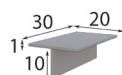

Referencia	Descripción	Puntos
68010	Vajillero 8 puertas + hueco (120x134x42cm)	560p

* Opcional focos LED: 1 foco 40p

* En todos los módulos de salón puede sustituir el zócalo por patas metálicas con un incremento de 30p