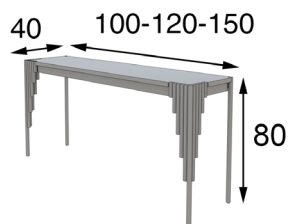

CONSOLAS Y ESPEJOS

Referencia	Descripción	Puntos
68470	Consola de entrada 100x80x40cm	400p
68471	Consola de entrada 120x80x40cm	420p
68472	Consola de entrada 150x80x40cm	440p