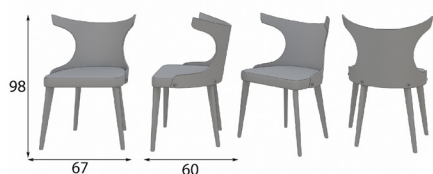

SILLAS

Referencia	Descripción	Puntos
40826	Silla de comedor 67x98x60cm	140p