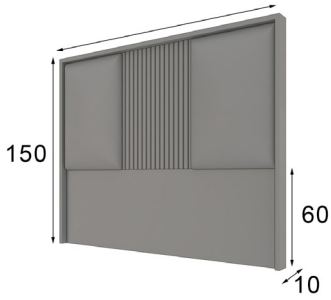

145-160-190-203