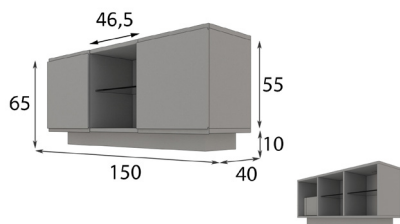

MUEBLES TV

Referencia	Descripción	Puntos
68015	TV 2 puertas + Hueco (150x65x40cm)	350p

- Opcional iluminación LED zócalo 45p
- Opcional focos LED: 1 foco 40p / 2 focos 55p / 3 focos 65p
- Opcional cajonera 50p / Unidad