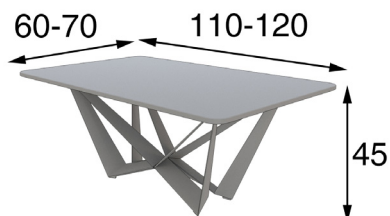

Referencia	Descripción	Puntos
68526	Mesa de comedor 100cm Ø	430p
68527	Mesa de comedor 120cm Ø	448p
68528	Mesa de comedor 150cm Ø	475p

Referencia	Descripción	Puntos
68531	Mesa de comedor 100cm Ø	430p
68532	Mesa de comedor 120cm Ø	448p
68533	Mesa de comedor 150cm Ø	475p
68592	Mesa de comedor extensible 140x100cm (Cerrada 100cm Ø)	580p
68593	Mesa de comedor extensible 160x100cm (Cerrada 120cm Ø)	598p
68594	Mesa de comedor extensible 190x100cm (Cerrada 150cm Ø)	625p

Referencia	Descripción	Puntos
68550	Mesa de comedor 100cm Ø	370p
68551	Mesa de comedor 120cm Ø	385p
68552	Mesa de comedor 150cm Ø	410p

Referencia	Descripción	Puntos
68555	Mesa de comedor 100cm Ø	370p
68556	Mesa de comedor 120cm Ø	385p
68557	Mesa de comedor 150cm Ø	410p

Referencia	Descripción	Puntos
68560	Mesa de comedor 240x120cm	672p

Referencia	Descripción	Puntos
68535	Mesa de comedor 140x100cm	490p
68536	Mesa de comedor 160x100cm	513p
68537	Mesa de comedor 180x100cm	536p
68538	Mesa de comedor 200x100cm	558p
68595	Mesa de comedor extensible 190x100cm (Cerrada 140x100cm)	640p
68596	Mesa de comedor extensible 230x100cm (Cerrada 180x100cm)	663p
68597	Mesa de comedor extensible 250x100cm (Cerrada 200x100cm)	686p
68598	Mesa de comedor extensible 210x100cm (Cerrada 160x100cm)	708p

## MESAS DE CENTRO

Referencia	Descripción	Puntos
68540	Mesa de centro 110x60cm	350p
68541	Mesa de centro 120x70cm	370p

Referencia	Descripción	Puntos
68545	Mesa de centro 110x60cm	352p
68546	Mesa de centro 120x70cm	370p