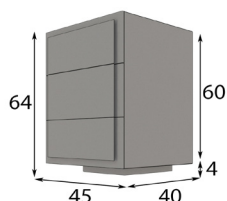

Referencia	Descripción	Puntos
68020	Mesita de noche 3 cajones (45x64x40cm)	170p

* Opcional iluminación LED zócalo 40p