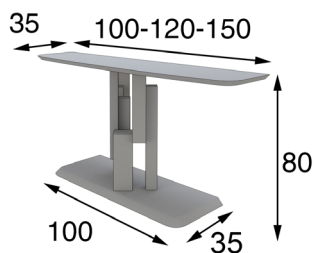

Referencia	Descripción	Puntos
68474	Consola de entrada 100x70x35cm	388p
68475	Consola de entrada 120x70x35cm	408p
68476	Consola de entrada 150x70x35cm	428p