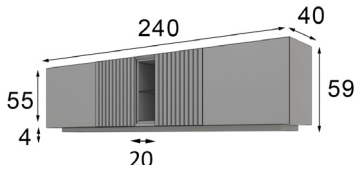

Referencia	Descripción	Puntos
68802	Mueble TV 4 puertas y hueco (240x59x40cm)	590p

- Opcional iluminación LED zócalo 50p
- Opcional focos LED: 1 foco 40p / 2 focos 55p / 3 focos 65p / 4 focos 75 / 5 focos 85p
- Opcional cajonera 100p / Unidad
- Opcional servido desmontado: 70p