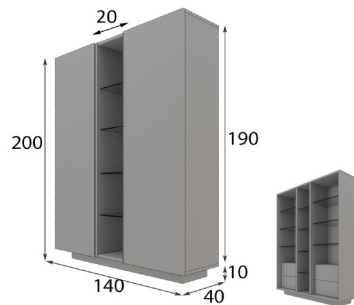

Referencia	Descripción	Puntos
68000	Vitrina salón 2 puertas + Hueco (140x200x40cm)	800p

- Opcional iluminación LED zócalo 45p
- Opcional focos LED: 1 foco 40p / 2 focos 55p / 3 focos 65p
- Opcional cajonera 80p / Unidad
- Opcional servido desmontado: 95p