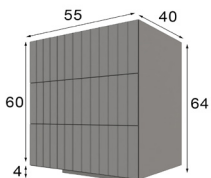

Referencia	Descripción	Puntos
68821	Mesita de noche 3 cajones (55x64x40cm)	170p

* Opcional iluminación LED 40p