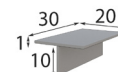

- Opcional iluminación LED zócalo 45p
- Opcional focos LED: 1 foco 40p / 2 focos 55p / 3 focos 65p
- Opcional cajonera 100p / Unidad

Referencia	Descripción	Puntos
68617	Mueble TV 4 puertas y hueco (240x59x40cm)	590p

- Opcional iluminación LED zócalo 50p
- Opcional focos LED: 1 foco 40p / 2 focos 55p / 3 focos 65p / 4 focos 75 / 5 focos 85p
- Opcional cajonera 100p / Unidad
- Opcional servido desmontado: 70p

* En todos los módulos de salón puede sustituir el zócalo por patas metálicas con un incremento de 30p