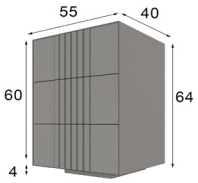

Referencia	Descripción	Puntos
68831	Mesita de noche 3 cajones (55x64x40cm)	170p

* Opcional iluminación LED 40p