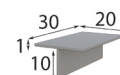

Referencia	Descripción	Puntos
68014	TV 4 puertas (200x65x40cm)	500p

- Opcional iluminación LED zócalo 50p
- Opcional focos LED: 1 foco 40p / 2 focos 55p / 3 focos 65p / 4 focos 75 / 5 focos 85p
- Opcional cajonera 50p / Unidad
- Opcional servido desmontado: 70p

* En todos los módulos de salón puede sustituir el zócalo por patas metálicas con un incremento de 30p