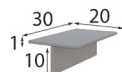

Referencia	Descripción	Puntos
68012	Panelado duelas a medida	110p / m2

- Iluminación lineal con pulsador 13p metro lineal
- Iluminación lineal con mando a distancia 18p metro lineal

* En todos los módulos de salón puede sustituir el zócalo por patas metálicas con un incremento de 30p