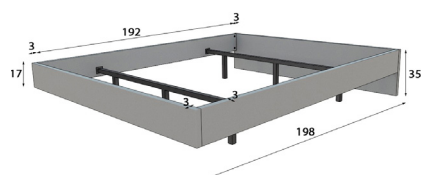

Referencia	Descripción	Puntos
56105	Base de cama para Colchón de 135cm	180p
56107	Base de cama para Colchón de 150cm	
56109	Base de cama para Colchón de 180cm	

145-160-190-203