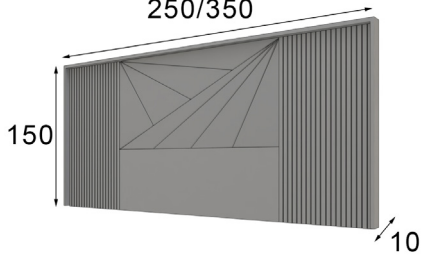

Referencia	Descripción	Puntos
68906	Cabecero para Colchón de 135cm (145x150x10cm)	260p
68907	Cabecero para Colchón de 150cm (160x150x10cm)	260p
68909	Cabecero para Colchón de 180cm (190x150x10cm)	260p
68911	Cabecero para Colchón de 193cm (203x150x10cm)	260p

* Opcional iluminación LED 75p

250/350