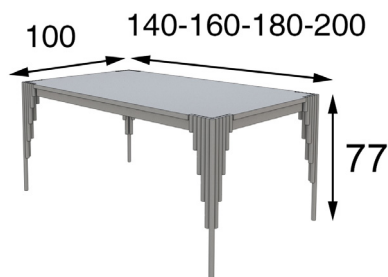

## MESAS DE COMEDOR

Referencia	Descripción	Puntos
68500	Mesa de comedor 140x100cm	490p
68501	Mesa de comedor 160x100cm	513p
68502	Mesa de comedor 180x100cm	536p
68503	Mesa de comedor 200x100cm	558p

Referencia	Descripción	Puntos
68506	Mesa de comedor 160x80cm	425p
68507	Mesa de comedor 180x90cm	464p
68508	Mesa de comedor 200x100cm	500p
68580	Mesa de comedor extensible 210x80cm (Cerrada 160x80cm)	575p
68581	Mesa de comedor extensible 230x90cm (Cerrada 180x90cm)	614p
68582	Mesa de comedor extensible 250x100cm (Cerrada 200x100cm)	650p

Referencia	Descripción	Puntos
68511	Mesa de comedor 100cm Ø	400p
68512	Mesa de comedor 120cm Ø	420p
68513	Mesa de comedor 150cm Ø	450p
68583	Mesa de comedor extensible 140x100cm (Cerrada 100cm Ø)	550p
68584	Mesa de comedor extensible 160x100cm (Cerrada 120cm Ø)	570p
68585	Mesa de comedor extensible 190x100cm (Cerrada 150cm Ø)	600p

Referencia	Descripción	Puntos
68516	Mesa de comedor 160x100cm	425p
68517	Mesa de comedor 180x100cm	464p
68518	Mesa de comedor 200x100cm	500p
68586	Mesa de comedor extensible 210x100cm (Cerrada 160x100cm)	575p
68587	Mesa de comedor extensible 230x100cm (Cerrada 180x100cm)	614p
68588	Mesa de comedor extensible 250x100cm (Cerrada 200x100cm)	650p