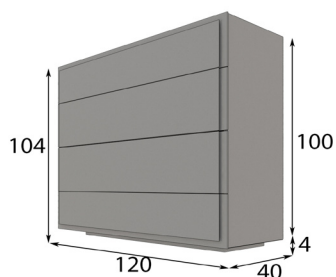

Referencia	Descripción	Puntos
68025	Comoda de 4 Cajones (120x110x40cm)	380p

* Opcional iluminación LED zócalo 45p