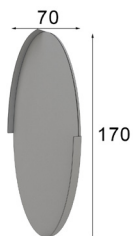

60-80-100-120 ø

Referencia	Descripción	Puntos
21030	Espejo metálico 60cm ø	144p
21031	Espejo metálico 80cm ø	150p
21032	Espejo metálico 100cm ø	157p
21033	Espejo metálico 120cm ø	168p

60-80-100-120 ø

Referencia	Descripción	Puntos
58531	Espejo metálico 60cm ø	135p
58527	Espejo metálico 80cm ø	140p
58528	Espejo metálico 100cm ø	145p
58529	Espejo metálico 120cm ø	150p

Referencia	Descripción	Puntos
21035	Juego de 3 espejos metálicos	246p
21037	Espejo suelto 40x51cm	90p
21036	Espejo suelto 60x90cm	90p

60-80-100-120 ø

Referencia	Descripción	Puntos
21052	Espejo circular metálico 60cm ø	135p
21053	Espejo circular metálico 80cm ø	138p
21054	Espejo circular metálico 100cm ø	143p
21055	Espejo circular metálico 120cm ø	147p