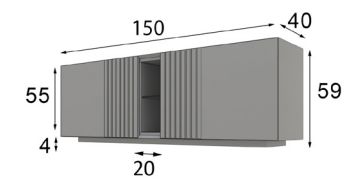

Referencia	Descripción	Puntos
68618	Mueble TV dos puertas (150x59x40cm)	350p
68619	Mueble TV dos puertas (180x59x40cm)	370p

- Opcional iluminación LED zócalo 45p
- Opcional focos LED: 1 foco 40p / 2 focos 55p / 3 focos 65p
- Opcional cajonera 100p / Unidad

Referencia	Descripción	Puntos
68615	Mueble TV dos puertas y hueco (150x59x40cm)	370p
68616	Mueble TV dos puertas y hueco (180x59x40cm)	380p

- Opcional iluminación LED zócalo 45p
- Opcional focos LED: 1 foco 40p / 2 focos 55p / 3 focos 65p
- Opcional cajonera 100p / Unidad

Referencia	Descripción	Puntos
68808	Mueble TV dos puertas (150x59x40cm)	375p
68800	Mueble TV dos puertas (180x59x40cm)	390p

- Opcional iluminación LED zócalo 45p
- Opcional focos LED: 1 foco 40p / 2 focos 55p / 3 focos 65p
- Opcional cajonera 100p / Unidad

Referencia	Descripción	Puntos
68803	Mueble TV dos puertas y hueco (150x59x40cm)	400p
68801	Mueble TV dos puertas y hueco (180x59x40cm)	415p

- Opcional iluminación LED zócalo 45p
- Opcional focos LED: 1 foco 40p / 2 focos 55p / 3 focos 65p
- Opcional cajonera 100p / Unidad

Referencia	Descripción	Puntos
68617	Mueble TV 4 puertas y hueco (240x59x40cm)	590p

- Opcional iluminación LED zócalo 50p
- Opcional focos LED: 1 foco 40p / 2 focos 55p / 3 focos 65p / 4 focos 75 / 5 focos 85p
- Opcional cajonera 100p / Unidad
- Opcional servido desmontado: 70p

* En todos los módulos de salón puede sustituir el zócalo por patas metálicas con un incremento de 30p