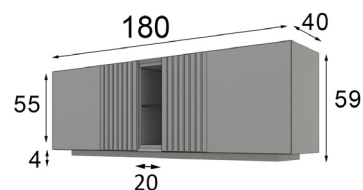

Referencia	Descripción	Puntos
68618	Mueble TV dos puertas (150x59x40cm)	350p
68619	Mueble TV dos puertas (180x59x40cm)	370p

- Opcional iluminación LED zócalo 45p
- Opcional focos LED: 1 foco 40p / 2 focos 55p / 3 focos 65p
- Opcional cajonera 100p / Unidad

Referencia	Descripción	Puntos
68615	Mueble TV dos puertas y hueco (150x59x40cm)	370p
68616	Mueble TV dos puertas y hueco (180x59x40cm)	380p

- Opcional iluminación LED zócalo 45p
- Opcional focos LED: 1 foco 40p / 2 focos 55p / 3 focos 65p
- Opcional cajonera 100p / Unidad

Referencia	Descripción	Puntos
68808	Mueble TV dos puertas (150x59x40cm)	375p
68800	Mueble TV dos puertas (180x59x40cm)	390p

- Opcional iluminación LED zócalo 45p
- Opcional focos LED: 1 foco 40p / 2 focos 55p / 3 focos 65p
- Opcional cajonera 100p / Unidad

Referencia	Descripción	Puntos
68803	Mueble TV dos puertas y hueco (150x59x40cm)	400p
68801	Mueble TV dos puertas y hueco (180x59x40cm)	415p

- Opcional iluminación LED zócalo 45p
- Opcional focos LED: 1 foco 40p / 2 focos 55p / 3 focos 65p
- Opcional cajonera 100p / Unidad

Referencia	Descripción	Puntos
68617	Mueble TV 4 puertas y hueco (240x59x40cm)	590p

- Opcional iluminación LED zócalo 50p
- Opcional focos LED: 1 foco 40p / 2 focos 55p / 3 focos 65p / 4 focos 75 / 5 focos 85p
- Opcional cajonera 100p / Unidad
- Opcional servido desmontado: 70p

* En todos los módulos de salón puede sustituir el zócalo por patas metálicas con un incremento de 30p