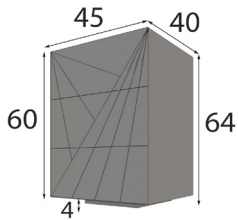

Referencia	Descripción	Puntos
68620	Mesita de noche 3 cajones (45x64x40cm)	170p

* Opcional iluminación LED 40p