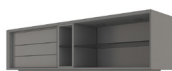

\* En todos los módulos de salón puede sustituir el zócalo por patas metálicas con un incremento de 30p

Referencia	Descripción	Puntos
68618	Mueble TV dos puertas ( 150x59x40cm )	350p
68619	Mueble TV dos puertas ( 180x59x40cm )	370p