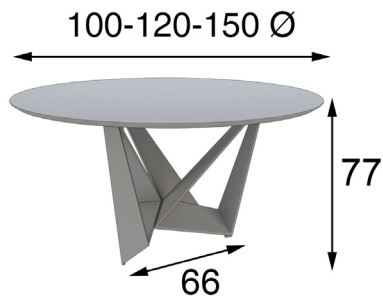

Referencia	Descripción	Puntos
68531	Mesa de comedor 100cm Ø	430p
68532	Mesa de comedor 120cm Ø	448p
68533	Mesa de comedor 150cm Ø	475p
68592	Mesa de comedor extensible 140x100cm (Cerrada 100cm Ø)	580p
68593	Mesa de comedor extensible 160x100cm (Cerrada 120cm Ø)	598p
68594	Mesa de comedor extensible 190x100cm (Cerrada 150cm Ø)	625p