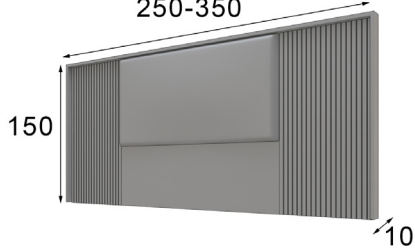

\* Opcional iluminación LED 75p

250/350

Referencia	Descripción	Puntos
68695	Cabecero medida fuelle de 250 a 350cm	400p

\* Opcional iluminación LED 90p

250-350

Referencia	Descripción	Puntos
68905	Cabecero medida fuelle de 250 a 350cm	430p