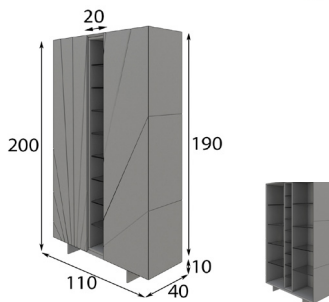

Referencia	Descripción	Puntos
68200	Vitrina salón 1 hueco (110x200x40cm)	700p

* Opcional focos LED: 1 foco 40p / 2 focos 55p / 3 focos 65p

* Opcional cajonera 100p / Unidad