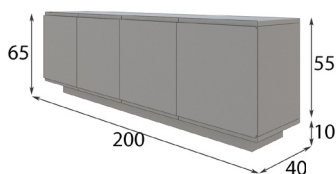

Referencia	Descripción	Puntos
68014	TV 4 puertas (200x65x40cm)	500p

- Opcional iluminación LED zócalo 50p
- Opcional focos LED: 1 foco 40p / 2 focos 55p / 3 focos 65p / 4 focos 75 / 5 focos 85p
- Opcional cajonera 50p / Unidad
- Opcional servido desmontado: 70p

* En todos los módulos de salón puede sustituir el zócalo por patas metálicas con un incremento de 30p