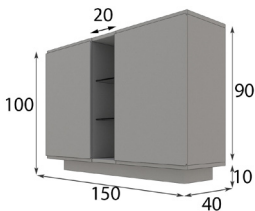

# APARADORES

Referencia	Descripción	Puntos
<b>68008</b>	Aparador 4 puertas ( 200x95x40cm )	695p

Referencia	Descripción	Puntos
<b>68007</b>	Aparador 4 puertas ( 200x100x40cm )	500p

- \* Opcional iluminación LED zócalo 50p
- \* Opcional focos LED: 1 foco 40p / 2 focos 55p / 3 focos 65p / 4 focos 75 / 5 focos 85p
- \* Opcional cajonera 80p / Unidad
- \* Opcional servido desmontado: 70p