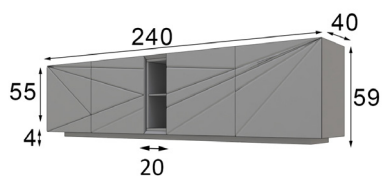

Referencia	Descripción	Puntos
68618	Mueble TV dos puertas (150x59x40cm)	350p
68619	Mueble TV dos puertas (180x59x40cm)	370p

- Opcional iluminación LED zócalo 45p
- Opcional focos LED: 1 foco 40p / 2 focos 55p / 3 focos 65p
- Opcional cajonera 100p / Unidad

Referencia	Descripción	Puntos
68615	Mueble TV dos puertas y hueco (150x59x40cm)	370p
68616	Mueble TV dos puertas y hueco (180x59x40cm)	380p

- Opcional iluminación LED zócalo 45p
- Opcional focos LED: 1 foco 40p / 2 focos 55p / 3 focos 65p
- Opcional cajonera 100p / Unidad

Referencia	Descripción	Puntos
68808	Mueble TV dos puertas (150x59x40cm)	375p
68800	Mueble TV dos puertas (180x59x40cm)	390p

- Opcional iluminación LED zócalo 45p
- Opcional focos LED: 1 foco 40p / 2 focos 55p / 3 focos 65p
- Opcional cajonera 100p / Unidad

Referencia	Descripción	Puntos
68803	Mueble TV dos puertas y hueco (150x59x40cm)	400p
68801	Mueble TV dos puertas y hueco (180x59x40cm)	415p

- Opcional iluminación LED zócalo 45p
- Opcional focos LED: 1 foco 40p / 2 focos 55p / 3 focos 65p
- Opcional cajonera 100p / Unidad

Referencia	Descripción	Puntos
68617	Mueble TV 4 puertas y hueco (240x59x40cm)	590p

- Opcional iluminación LED zócalo 50p
- Opcional focos LED: 1 foco 40p / 2 focos 55p / 3 focos 65p / 4 focos 75 / 5 focos 85p
- Opcional cajonera 100p / Unidad
- Opcional servido desmontado: 70p

* En todos los módulos de salón puede sustituir el zócalo por patas metálicas con un incremento de 30p