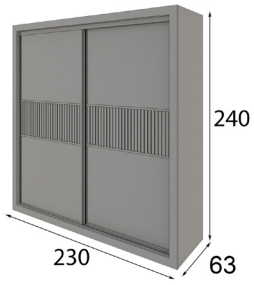

ARMARIOS

Armario África Duelas

Referencia	Descripción	Puntos
59056	Armario correderas 230x240x63cm	1120p
59055	Armario correderas 280x240x63cm	1680p
59055ESP	Armario especial correderas de 200 a 280cm	1736p

Armario África Picos

Referencia	Descripción	Puntos
59051	Armario correderas 230x240x63cm	1120p
59050	Armario correderas 280x240x63cm	1680p
59050ESP	Armario especial correderas de 200 a 280cm	1736p