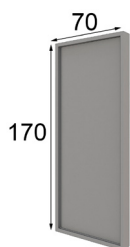

Referencia	Descripción	Puntos
57712	Espejo de pie 70x170cm	120p

* Opcional iluminación LED 70p