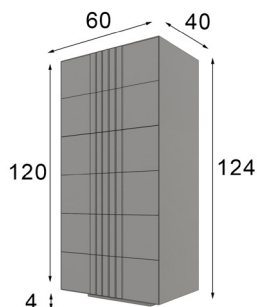

Referencia	Descripción	Puntos
68837	Sinfonier 6 Cajones (60x124x40cm)	380p

* Opcional iluminación LED 40p

Referencia	Descripción	Puntos
57710	Espejo cuadrado 100x100cm	110p

* Opcional iluminación LED 70p