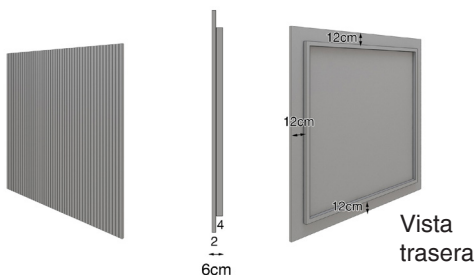

PANELADOS

Referencia	Descripción	Puntos
68012	Panelado duelas a medida	110p / m2

- Iluminación lineal con pulsador 13p metro lineal
- Iluminación lineal con mando a distancia 18p metro lineal

* En todos los módulos de salón puede sustituir el zócalo por patas metálicas con un incremento de 30p