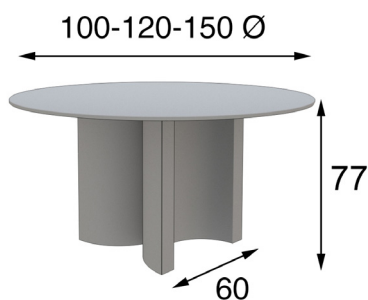

Referencia	Descripción	Puntos
68550	Mesa de comedor 100cm Ø	370p
68551	Mesa de comedor 120cm Ø	385p
68552	Mesa de comedor 150cm Ø	410p