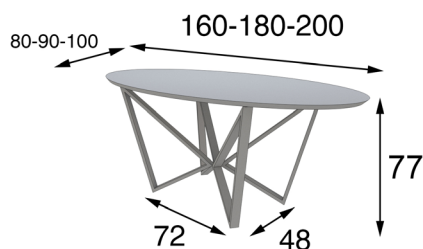

## MESAS DE COMEDOR

Referencia	Descripción	Puntos
68500	Mesa de comedor 140x100cm	490p
68501	Mesa de comedor 160x100cm	513p
68502	Mesa de comedor 180x100cm	536p
68503	Mesa de comedor 200x100cm	558p

Referencia	Descripción	Puntos
68506	Mesa de comedor 160x80cm	425p
68507	Mesa de comedor 180x90cm	464p
68508	Mesa de comedor 200x100cm	500p
68580	Mesa de comedor extensible 210x80cm (Cerrada 160x80cm)	575p
68581	Mesa de comedor extensible 230x90cm (Cerrada 180x90cm)	614p
68582	Mesa de comedor extensible 250x100cm (Cerrada 200x100cm)	650p

Referencia	Descripción	Puntos
68511	Mesa de comedor 100cm Ø	400p
68512	Mesa de comedor 120cm Ø	420p
68513	Mesa de comedor 150cm Ø	450p
68583	Mesa de comedor extensible 140x100cm (Cerrada 100cm Ø)	550p
68584	Mesa de comedor extensible 160x100cm (Cerrada 120cm Ø)	570p
68585	Mesa de comedor extensible 190x100cm (Cerrada 150cm Ø)	600p

Referencia	Descripción	Puntos
68516	Mesa de comedor 160x100cm	425p
68517	Mesa de comedor 180x100cm	464p
68518	Mesa de comedor 200x100cm	500p
68586	Mesa de comedor extensible 210x100cm (Cerrada 160x100cm)	575p
68587	Mesa de comedor extensible 230x100cm (Cerrada 180x100cm)	614p
68588	Mesa de comedor extensible 250x100cm (Cerrada 200x100cm)	650p