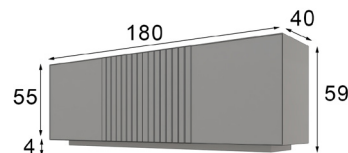

Referencia	Descripción	Puntos
68618	Mueble TV dos puertas (150x59x40cm)	350p
68619	Mueble TV dos puertas (180x59x40cm)	370p

- Opcional iluminación LED zócalo 45p
- Opcional focos LED: 1 foco 40p / 2 focos 55p / 3 focos 65p
- Opcional cajonera 100p / Unidad

Referencia	Descripción	Puntos
68615	Mueble TV dos puertas y hueco (150x59x40cm)	370p
68616	Mueble TV dos puertas y hueco (180x59x40cm)	380p

- Opcional iluminación LED zócalo 45p
- Opcional focos LED: 1 foco 40p / 2 focos 55p / 3 focos 65p
- Opcional cajonera 100p / Unidad

Referencia	Descripción	Puntos
68808	Mueble TV dos puertas (150x59x40cm)	375p
68800	Mueble TV dos puertas (180x59x40cm)	390p

- Opcional iluminación LED zócalo 45p
- Opcional focos LED: 1 foco 40p / 2 focos 55p / 3 focos 65p
- Opcional cajonera 100p / Unidad

Referencia	Descripción	Puntos
68803	Mueble TV dos puertas y hueco (150x59x40cm)	400p
68801	Mueble TV dos puertas y hueco (180x59x40cm)	415p

- Opcional iluminación LED zócalo 45p
- Opcional focos LED: 1 foco 40p / 2 focos 55p / 3 focos 65p
- Opcional cajonera 100p / Unidad

Referencia	Descripción	Puntos
68617	Mueble TV 4 puertas y hueco (240x59x40cm)	590p

- Opcional iluminación LED zócalo 50p
- Opcional focos LED: 1 foco 40p / 2 focos 55p / 3 focos 65p / 4 focos 75 / 5 focos 85p
- Opcional cajonera 100p / Unidad
- Opcional servido desmontado: 70p

* En todos los módulos de salón puede sustituir el zócalo por patas metálicas con un incremento de 30p