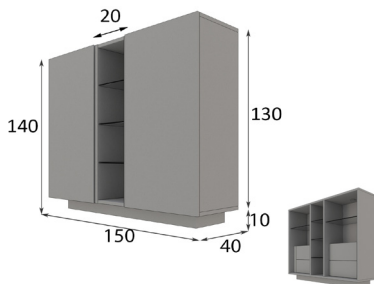

Referencia	Descripción	Puntos
68005	Módulo salón 2 puertas + Hueco (150x140x40cm)	580p

- Opcional iluminación LED zócalo 45p
- Opcional focos LED: 1 foco 40p / 2 focos 55p / 3 focos 65p
- Opcional cajonera 80p / Unidad
- Opcional servido desmontado: 70p