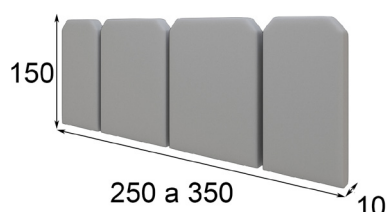

\* Opcional iluminación LED zócalo 45p

Referencia	Descripción	Puntos
68027	Sinfonier de 6 Cajones ( 60x130x40cm )	380p

\* Opcional iluminación LED zócalo 45p

Referencia	Descripción	Puntos
65031	Cabecero Colchón 135cm ( 150cm )	230p
65032	Cabecero Colchón 150cm ( 165cm )	230p
65033	Cabecero Colchón 180cm ( 196cm )	230p
65034	Cabecero Colchón 193cm ( 206cm )	230p