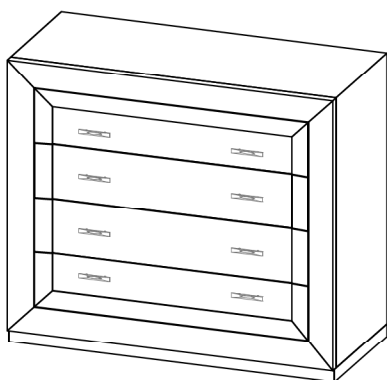

Ref.	Descripción	Ancho	Alto	Fondo	Puntos
3321	Mesita noche mod. Vulcano	55	65	42	203
3322	Mesita noche c/patas mod. Vulcano	55	70	42	241

Ref.	Descripción	Ancho	Alto	Fondo	Puntos
3324	Cómoda mod. Vulcano	115	100	50	509
3325	Cómoda mod. Vulcano c/patas	115	105	50	547