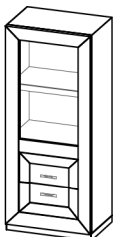

Ref.	Descripción	Ancho	Alto	Fondo	Puntos
3127	Vitrina 2p. cristal 2p. tablero 120x145	120	145	40	684
3128	Vitrina 2p. cristal 2p. tablero 120x150 con patas	120	150	40	723

Ref.	Descripción	Ancho	Alto	Fondo	Puntos
3129	Librero 120x145 puertas bajas cristal	120	145	40	587
3130	Librero 120x150 puertas bajas cristal con patas	120	150	40	626

Ref.	Descripción	Ancho	Alto	Fondo	Puntos
3131	Librero 120x145 puertas bajas tablero	120	145	40	590
3132	Librero 120x145 puertas bajas tablero con patas	120	150	40	629

Ref.	Descripción	Ancho	Alto	Fondo	Puntos
3137	Vitrina 2p. cristal 110x145	110	145	40	557
3138	Vitrina 2p. cristal 110x150 con patas	110	150	40	595

Ref.	Descripción	Ancho	Alto	Fondo	Puntos
3139	Librero 110x145	110	145	40	379
3140	Librero 110x150 con patas	110	150	40	418

Ref.	Descripción	Ancho	Alto	Fondo	Puntos
3141	Vitrina 1p. izq. 60x145	60	145	40	331
3142	Vitrina 1p. izq. 60x150 con patas	60	150	40	369

Ref.	Descripción	Ancho	Alto	Fondo	Puntos
3143	Vitrina 1p. dcha. 60x145	60	145	40	331
3144	Vitrina 1p. dcha. 60x150 con patas	60	150	40	382

Ref.	Descripción	Ancho	Alto	Fondo	Puntos
3145	Librero 60x145 con cajones	60	145	40	375
3146	Librero 60x150 con cajones con patas	60	150	40	414