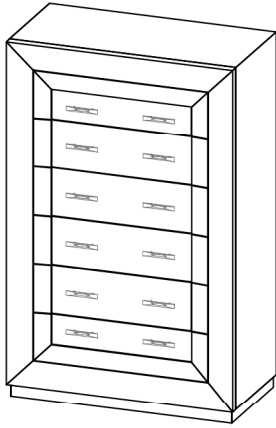

Ref.	Descripción	Ancho	Alto	Fondo	Puntos
3328	Sinfonier mod. Vulcano	80	125	40	547
3329	Sinfonier mod. Vulcano c/patas	80	130	40	586

Ref.	Descripción	Ancho	Alto	Fondo	Puntos
3330	Marco vestidor Telma	79	169	4	216

Ref.	Descripción	Ancho	Alto	Fondo	Puntos
3331	Marco vestidor Laura con premarco	90	180	4	280