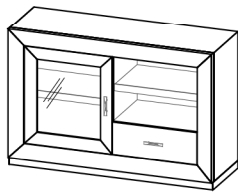

VULCANO

APILABLES

Ref.	Descripción	Ancho	Alto	Fondo	Puntos
3161	Bajo TV alto 120 puerta tablero y cajón	120	75	40	329
3162	Bajo TV alto 120 puerta tablero y cajón con patas	120	80	40	368
3163	Bajo TV alto 120 puerta cristal y cajón	120	75	40	327
3164	Bajo TV alto 120 puerta cristal y cajón con patas	120	80	40	366