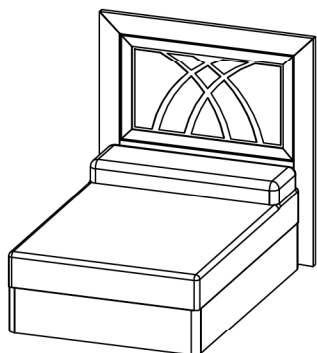

Ref.	Descripción	Ancho	Alto	Fondo	Puntos
3285	Cabecero Laura macizo Rayas 150	162	160	4,5	388
3286	Cabecero Laura macizo Rayas 135	147	160	4,5	345