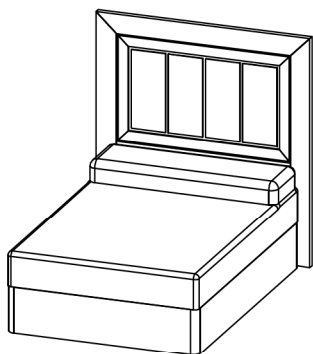

Ref.	Descripción	Ancho	Alto	Fondo	Puntos
3283	Cabecero Laura macizo cuadros 150	162	160	4,5	388
3284	Cabecero Laura macizo cuadros 135	147	160	4,5	345