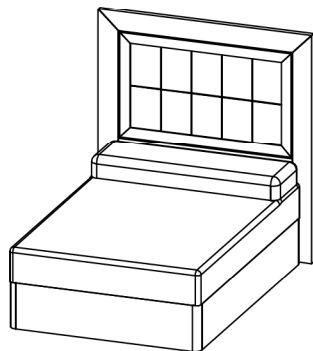

VULCANO DORMITORIOS (Cabeceros)

Ref.	Descripción	Ancho	Alto	Fondo	Puntos
3281	Cabecero Laura tablero 150	162	160	4,5	353
3282	Cabecero Laura tablero 135	147	160	4,5	310