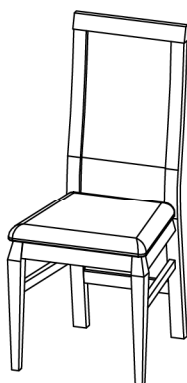

VULCANO

APILABLES

Ref.	Descripción	Ancho	Alto	Fondo	Puntos
3183	Aparador 2p. tablero y cajones	170	90	40	768
3184	Aparador 2p. tablero y cajones con patas	170	95	40	807
3185	Aparador 2p. cristal y cajones	170	90	40	770
3186	Aparador 2p. cristal y cajones con patas	170	95	40	809

Ref.	Descripción	Ancho	Alto	Fondo	Puntos
3326	Marco Telma	104	125	4	129

Ref.	Descripción	Ancho	Alto	Fondo	Puntos
3327	Marco Laura premarco	115	95	4	164

VULCANO

SILLAS

Ref.	Descripción	Ancho	Alto	Fondo	Puntos
3201	Silla Adela asiento madera	49	105	43	105
3202	Silla Adela prep. tapizar	49	105	43	105
3203	Silla Adela tapiz. tela cliente	49	105	43	124
3204	Silla Adela tapiza. polipiel.	49	105	43	136

Ref.	Descripción	Ancho	Alto	Fondo	Puntos
3205	Silla Alexia asiento madera	49	105	43	110
3206	Silla Alexia prep. tapizar	49	105	43	110
3207	Silla Alexia tapiz. tela cliente	49	105	43	129
3208	Silla Alexia tapiza. polipiel.	49	105	43	141

Ref.	Descripción	Ancho	Alto	Fondo	Puntos
3210	Silla Círculo prep. tapizar	45	96	43	149
3211	Silla Círculo tapiz. tela cliente	45	96	43	157
3212	Silla Círculo tapiza. polipiel.	45	96	43	169

Ref.	Descripción	Ancho	Alto	Fondo	Puntos
3214	Silla Sofía prep. tapizar	49	110	49	131
3215	Silla Sofía tapiz. tela cliente	49	110	49	140
3216	Silla Sofía tapiza. polipiel.	49	110	49	152