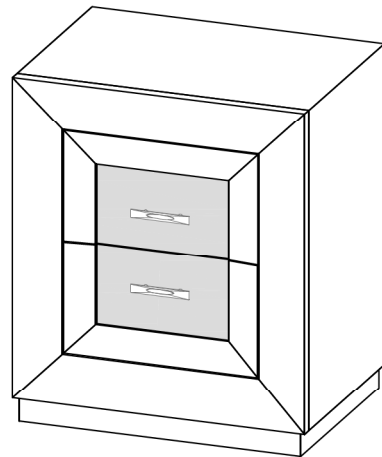

Combinado central cajones

NOTAS: - Los colores plata, moka y oro son solo para detalles, estantes y bancadas.
- Portes, 40 € para pedidos inferiores a 300 €. - Muebles bicolor, 5% incremento.