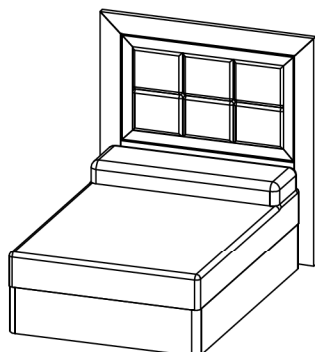

VULCANO DORMITORIOS (Cabeceros)

Ref.	Descripción	Ancho	Alto	Fondo	Puntos
3281	Cabecero Laura tablero 150	162	160	4,5	353
3282	Cabecero Laura tablero 135	147	160	4,5	310

Ref.	Descripción	Ancho	Alto	Fondo	Puntos
3283	Cabecero Laura macizo cuadros 150	162	160	4,5	388
3284	Cabecero Laura macizo cuadros 135	147	160	4,5	345

Ref.	Descripción	Ancho	Alto	Fondo	Puntos
3285	Cabecero Laura macizo Rayas 150	162	160	4,5	388
3286	Cabecero Laura macizo Rayas 135	147	160	4,5	345

Ref.	Descripción	Ancho	Alto	Fondo	Puntos
3287	Cabecero Laura Tapizado Rombo 150	162	160	4,5	388
3288	Cabecero Laura Tapizado Rombo 135	147	160	4,5	345