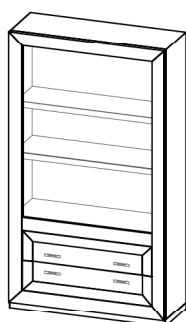

Ref.	Descripción	Ancho	Alto	Fondo	Puntos
3101	Vitrina 2 puertas 110x195	110	195	40	651
3102	Vitrina 2 puertas 110x200 con patas	110	200	40	690

Ref.	Descripción	Ancho	Alto	Fondo	Puntos
3103	Módulo estante 110x195	110	195	40	522
3104	Módulo estante 110x200 con patas	110	200	40	560

Ref.	Descripción	Ancho	Alto	Fondo	Puntos
3105	Vitrina 1p. izq. 60x195	60	195	40	455
3106	Vitrina 1p. izq. 60x200 con patas	60	200	40	494

Ref.	Descripción	Ancho	Alto	Fondo	Puntos
3107	Vitrina 1p. dcha. 60x195	60	195	40	455
3108	Vitrina 1p. dcha. 60x200 con patas	60	200	40	494