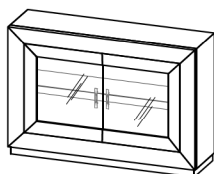

VULCANO

APILABLES

Ref.	Descripción	Ancho	Alto	Fondo	Puntos
3183	Aparador 2p. tablero y cajones	170	90	40	768
3184	Aparador 2p. tablero y cajones con patas	170	95	40	807
3185	Aparador 2p. cristal y cajones	170	90	40	770
3186	Aparador 2p. cristal y cajones con patas	170	95	40	809