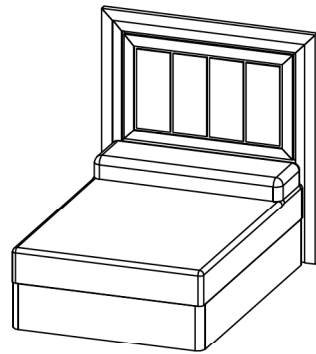

Ref.	Descripción	Ancho	Alto	Fondo	Puntos
3293	Cabecero Telma macizo cuadros 150	162	160	4,5	388
3294	Cabecero Telma macizo cuadros 135	147	160	4,5	345