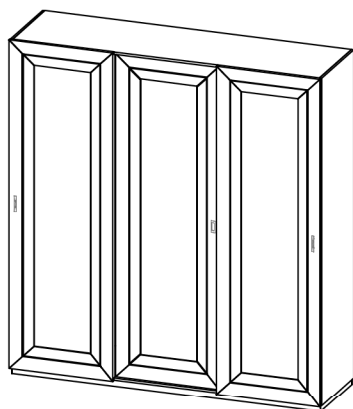

Ref.	Descripción	Ancho	Alto	Fondo	Puntos
3267	Armario 220 tablero mod. Vulcano	220	234	60	1855
3268	Armario 220 con luna central mod. Vulcano	220	234	60	1875
3269	Armario 220 3 lunas mod. Vulcano	220	234	60	1915