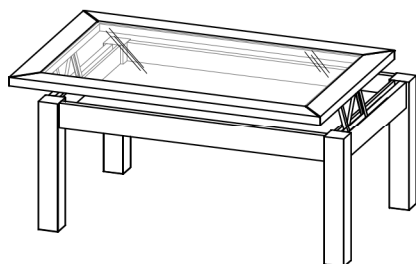

Ref.	Descripción	Ancho	Alto	Fondo	Puntos
3261	Juego patas opcionales para mesa centro.	7	77	7	129

Ref.	Descripción	Ancho	Alto	Fondo	Puntos
3263	Mesa de centro abatible t/madera p/aguja	100	50	60	359
3264	Mesa de centro abatible t/cristal p/aguja	100	50	60	359