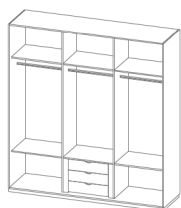

Ref.	Descripción	Ancho	Alto	Fondo	Puntos
3273	Cajonera interior armario 220				167
3274	Cajonera interior armario 190				167