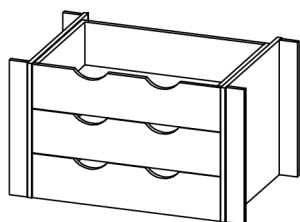

Ref.	Descripción	Ancho	Alto	Fondo	Puntos
3273	Cajonera interior armario 220				167
3274	Cajonera interior armario 190				167