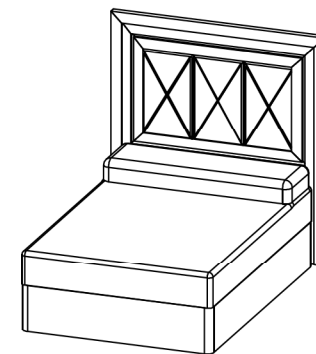

VULCANO DORMITORIOS (Cabeceros)

Ref.	Descripción	Ancho	Alto	Fondo	Puntos
3291	Cabecero Telma tablero 150	162	160	4,5	353
3292	Cabecero Telma tablero 135	147	160	4,5	310

Ref.	Descripción	Ancho	Alto	Fondo	Puntos
3293	Cabecero Telma macizo cuadros 150	162	160	4,5	388
3294	Cabecero Telma macizo cuadros 135	147	160	4,5	345

Ref.	Descripción	Ancho	Alto	Fondo	Puntos
3295	Cabecero Telma macizo Rayas 150	162	160	4,5	388
3296	Cabecero Telma macizo Rayas 135	147	160	4,5	345

Ref.	Descripción	Ancho	Alto	Fondo	Puntos
3297	Cabecero Telma Tapizado Rombo 150	162	160	4,5	388
3298	Cabecero Telma Tapizado Rombo 135	147	160	4,5	345