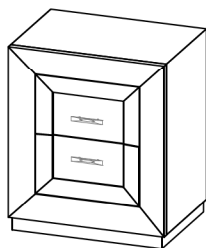

Ref.	Descripción	Ancho	Alto	Fondo	Puntos
3321	Mesita noche mod. Vulcano	55	65	42	203
3322	Mesita noche c/patas mod. Vulcano	55	70	42	241