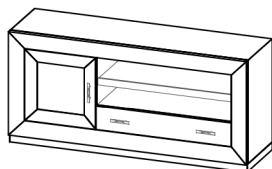

Ref.	Descripción	Ancho	Alto	Fondo	Puntos
3169	Bajo TV 140 puerta tablero y cajón	140	65	40	416
3170	Bajo TV 140 puerta tablero y cajón con patas	140	70	40	455
3171	Bajo TV 140 puerta cristal y cajón	140	65	40	412
3172	Bajo TV 140 puerta cristal y cajón con patas	140	70	40	450

Ref.	Descripción	Ancho	Alto	Fondo	Puntos
3181	Estantería 120. Modelo Vulcano.	120	4,5	20	72
3180	Estantería 140. Modelo Vulcano.	140	4,5	20	119
3182	Estantería 150. Modelo Vulcano.	150	4,5	20	124

NOTAS: - Los colores plata, moka y oro son solo para detalles, estantes y bancadas.
- Portes, 40 € para pedidos inferiores a 300 €. - Muebles bicolor, 5% incremento.