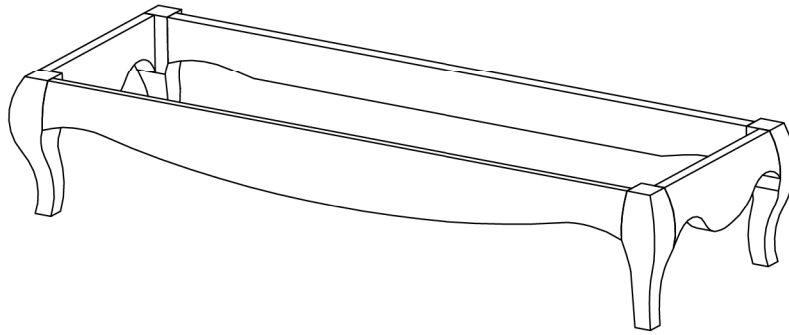

Ref.	Descripción	Ancho	Alto	Fondo	Puntos
BANCADAS APILABLE:					
3341	Bancada composición 330	334	25	40	324
3342	Bancada composición 320	324	25	40	313
3343	Bancada composición 310	314	25	40	301
3344	Bancada composición 300	304	25	40	291
3345	Bancada composición 290	294	25	40	280
3346	Bancada composición 270	274	25	40	270
3347	Bancada composición 260	264	25	40	259
3348	Bancada composición 250	254	25	40	248
3349	Bancada composición 240	244	25	40	238
3350	Bancada composición 230	234	25	40	226
3351	Bancada composición 210	214	25	40	215
3352	Bancada composición 200	204	25	40	205
3353	Bancada composición 180	184	25	40	194
BANCADAS SALONES:					
3356	Bancada vitrina 60	64	25	40	79
3357	Bancada vitrina 110	114	25	40	134
3358	Bancada vitrina 120	124	25	40	145
3359	Bancada TV. 120	124	25	40	145
3360	Bancada TV. 140	144	25	40	155
3361	Bancada TV. 150	154	25	40	166
3362	Bancada aparador 170	174	25	40	176
BANCADAS DORMITORIOS:					
3367	Bancada mesita de noche	59	25	40	79
3368	Bancada cómoda	119	25	50	129
3369	Bancada sinfonier	84	25	40	99