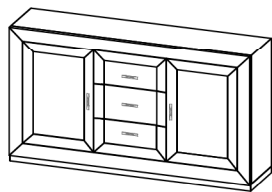

VULCANO

APILABLES

Ref.	Descripción	Ancho	Alto	Fondo	Puntos
3183	Aparador 2p. tablero y cajones	170	90	40	768
3184	Aparador 2p. tablero y cajones con patas	170	95	40	807
3185	Aparador 2p. cristal y cajones	170	90	40	770
3186	Aparador 2p. cristal y cajones con patas	170	95	40	809