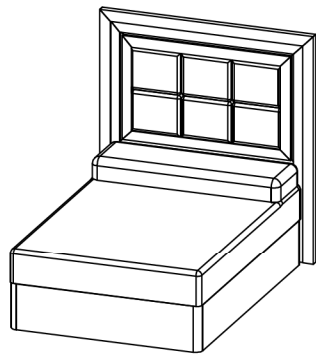

Ref.	Descripción	Ancho	Alto	Fondo	Puntos
3299	Cabecero Telma Tapizado Cuadros 150	162	160	4,5	388
3300	Cabecero Telma Tapizado Cuadros 135	147	160	4,5	345

NOTAS: - Los colores plata, moka y oro son solo para detalles, estantes y bancadas.
- Portes, 40 € para pedidos inferiores a 300 €. - Muebles bicolor, 5% incremento.