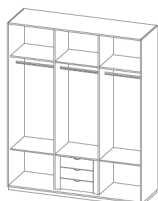

Ref.	Descripción	Ancho	Alto	Fondo	Puntos
3267	Armario 220 tablero mod. Vulcano	220	234	60	1855
3268	Armario 220 con luna central mod. Vulcano	220	234	60	1875
3269	Armario 220 3 lunas mod. Vulcano	220	234	60	1915

Ref.	Descripción	Ancho	Alto	Fondo	Puntos
3273	Cajonera interior armario 220				167
3274	Cajonera interior armario 190				167

Ref.	Descripción	Ancho	Alto	Fondo	Puntos
3275	Armario 190 tablero mod. Vulcano	190	234	60	1716
3276	Armario 190 p/central luna mod. Vulcano	190	234	60	1736
3277	Armario 190 3 lunas mod. Vulcano	190	234	60	1775