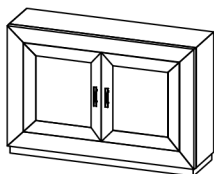

Ref.	Descripción	Ancho	Alto	Fondo	Puntos
3193	Entradita puerta tablero Vulcano	115	75	30	336
3194	Entradita puerta tablero con patas Vulcano	115	80	30	375