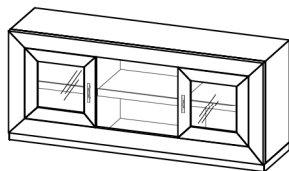

Ref.	Descripción	Ancho	Alto	Fondo	Puntos
3165	Bajo TV 150 2 puertas tablero	150	65	40	388
3166	Bajo TV 150 2 puertas tablero con patas	150	70	40	427
3167	Bajo TV 150 2 puertas cristal	150	65	40	378
3168	Bajo TV 150 2 puertas cristal con patas	150	70	40	417