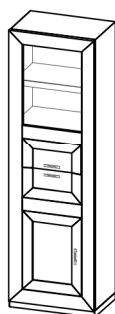

Ref.	Descripción	Ancho	Alto	Fondo	Puntos
3101	Vitrina 2 puertas 110x195	110	195	40	651
3102	Vitrina 2 puertas 110x200 con patas	110	200	40	690

Ref.	Descripción	Ancho	Alto	Fondo	Puntos
3103	Módulo estante 110x195	110	195	40	522
3104	Módulo estante 110x200 con patas	110	200	40	560

Ref.	Descripción	Ancho	Alto	Fondo	Puntos
3105	Vitrina 1p. izq. 60x195	60	195	40	455
3106	Vitrina 1p. izq. 60x200 con patas	60	200	40	494

Ref.	Descripción	Ancho	Alto	Fondo	Puntos
3107	Vitrina 1p. dcha. 60x195	60	195	40	455
3108	Vitrina 1p. dcha. 60x200 con patas	60	200	40	494

Ref.	Descripción	Ancho	Alto	Fondo	Puntos
3109	Librero 60x195 cajones bajos	60	195	40	371
3110	Librero 60x200 cajones bajos con patas	60	200	40	409

Ref.	Descripción	Ancho	Alto	Fondo	Puntos
3111	Vitrina 2p. izq. 60x195. Cristal.	60	195	40	484
3112	Vitrina 2p. izq. 60x200 con patas. Cristal.	60	200	40	523

Ref.	Descripción	Ancho	Alto	Fondo	Puntos
3113	Vitrina 2p. dcha. 60x195. Cristal.	60	195	40	484
3114	Vitrina 2p. dcha. 60x200 con patas. Cristal.	60	200	40	523

Ref.	Descripción	Ancho	Alto	Fondo	Puntos
3115-T	Librero 60x195 p/baja izq. tablero	60	195	40	447
3115-C	Librero 60x195 p/baja izq. cristal	60	195	40	447
3116-T	Librero 60x200 p/baja tablero izq. con patas	60	200	40	486
3116-C	Librero 60x200 p/baja izq. cristal con patas	60	200	40	486