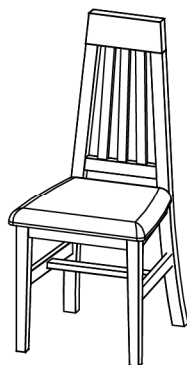

Ref.	Descripción	Ancho	Alto	Fondo	Puntos
3326	Marco Telma	104	125	4	129

Ref.	Descripción	Ancho	Alto	Fondo	Puntos
3327	Marco Laura premarco	115	95	4	164

VULCANO

SILLAS

Ref.	Descripción	Ancho	Alto	Fondo	Puntos
3201	Silla Adela asiento madera	49	105	43	105
3202	Silla Adela prep. tapizar	49	105	43	105
3203	Silla Adela tapiz. tela cliente	49	105	43	124
3204	Silla Adela tapiza. polipiel.	49	105	43	136

Ref.	Descripción	Ancho	Alto	Fondo	Puntos
3205	Silla Alexia asiento madera	49	105	43	110
3206	Silla Alexia prep. tapizar	49	105	43	110
3207	Silla Alexia tapiz. tela cliente	49	105	43	129
3208	Silla Alexia tapiza. polipiel.	49	105	43	141