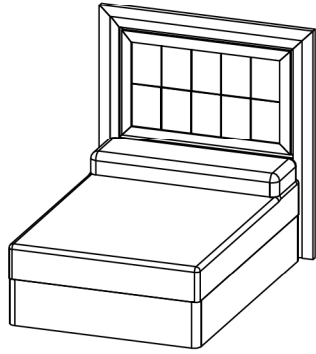

VULCANO DORMITORIOS (Cabeceros)

Ref.	Descripción	Ancho	Alto	Fondo	Puntos
3291	Cabecero Telma tablero 150	162	160	4,5	353
3292	Cabecero Telma tablero 135	147	160	4,5	310