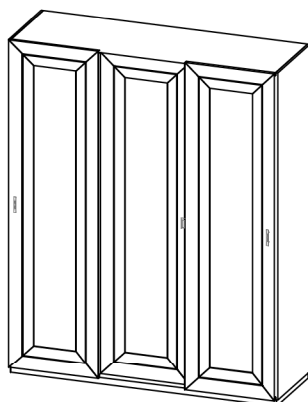

Ref.	Descripción	Ancho	Alto	Fondo	Puntos
3275	Armario 190 tablero mod. Vulcano	190	234	60	1716
3276	Armario 190 p/central luna mod. Vulcano	190	234	60	1736
3277	Armario 190 3 lunas mod. Vulcano	190	234	60	1775