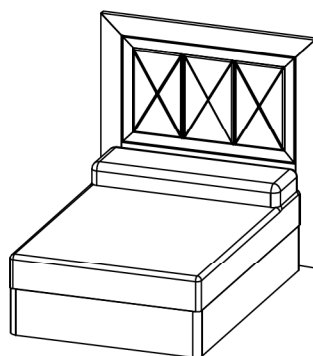

VULCANO DORMITORIOS (Cabeceros)

Ref.	Descripción	Ancho	Alto	Fondo	Puntos
3281	Cabecero Laura tablero 150	162	160	4,5	353
3282	Cabecero Laura tablero 135	147	160	4,5	310

Ref.	Descripción	Ancho	Alto	Fondo	Puntos
3283	Cabecero Laura macizo cuadros 150	162	160	4,5	388
3284	Cabecero Laura macizo cuadros 135	147	160	4,5	345

Ref.	Descripción	Ancho	Alto	Fondo	Puntos
3285	Cabecero Laura macizo Rayas 150	162	160	4,5	388
3286	Cabecero Laura macizo Rayas 135	147	160	4,5	345

Ref.	Descripción	Ancho	Alto	Fondo	Puntos
3287	Cabecero Laura Tapizado Rombo 150	162	160	4,5	388
3288	Cabecero Laura Tapizado Rombo 135	147	160	4,5	345