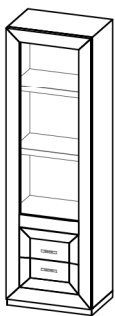

Ref.	Descripción	Ancho	Alto	Fondo	Puntos
3101	Vitrina 2 puertas 110x195	110	195	40	651
3102	Vitrina 2 puertas 110x200 con patas	110	200	40	690

Ref.	Descripción	Ancho	Alto	Fondo	Puntos
3103	Módulo estante 110x195	110	195	40	522
3104	Módulo estante 110x200 con patas	110	200	40	560

Ref.	Descripción	Ancho	Alto	Fondo	Puntos
3105	Vitrina 1p. izq. 60x195	60	195	40	455
3106	Vitrina 1p. izq. 60x200 con patas	60	200	40	494

Ref.	Descripción	Ancho	Alto	Fondo	Puntos
3107	Vitrina 1p. dcha. 60x195	60	195	40	455
3108	Vitrina 1p. dcha. 60x200 con patas	60	200	40	494

Ref.	Descripción	Ancho	Alto	Fondo	Puntos
3109	Librero 60x195 cajones bajos	60	195	40	371
3110	Librero 60x200 cajones bajos con patas	60	200	40	409

Ref.	Descripción	Ancho	Alto	Fondo	Puntos
3111	Vitrina 2p. izq. 60x195. Cristal.	60	195	40	484
3112	Vitrina 2p. izq. 60x200 con patas. Cristal.	60	200	40	523

Ref.	Descripción	Ancho	Alto	Fondo	Puntos
3113	Vitrina 2p. dcha. 60x195. Cristal.	60	195	40	484
3114	Vitrina 2p. dcha. 60x200 con patas. Cristal.	60	200	40	523

Ref.	Descripción	Ancho	Alto	Fondo	Puntos
3115-T	Librero 60x195 p/baja izq. tablero	60	195	40	447
3115-C	Librero 60x195 p/baja izq. cristal	60	195	40	447
3116-T	Librero 60x200 p/baja tablero izq. con patas	60	200	40	486
3116-C	Librero 60x200 p/baja izq. cristal con patas	60	200	40	486