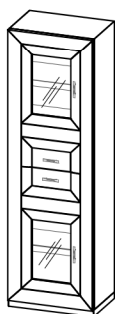

Ref.	Descripción	Ancho	Alto	Fondo	Puntos
3101	Vitrina 2 puertas 110x195	110	195	40	651
3102	Vitrina 2 puertas 110x200 con patas	110	200	40	690

Ref.	Descripción	Ancho	Alto	Fondo	Puntos
3103	Módulo estante 110x195	110	195	40	522
3104	Módulo estante 110x200 con patas	110	200	40	560

Ref.	Descripción	Ancho	Alto	Fondo	Puntos
3105	Vitrina 1p. izq. 60x195	60	195	40	455
3106	Vitrina 1p. izq. 60x200 con patas	60	200	40	494

Ref.	Descripción	Ancho	Alto	Fondo	Puntos
3107	Vitrina 1p. dcha. 60x195	60	195	40	455
3108	Vitrina 1p. dcha. 60x200 con patas	60	200	40	494

Ref.	Descripción	Ancho	Alto	Fondo	Puntos
3109	Librero 60x195 cajones bajos	60	195	40	371
3110	Librero 60x200 cajones bajos con patas	60	200	40	409

Ref.	Descripción	Ancho	Alto	Fondo	Puntos
3111	Vitrina 2p. izq. 60x195. Cristal.	60	195	40	484
3112	Vitrina 2p. izq. 60x200 con patas. Cristal.	60	200	40	523