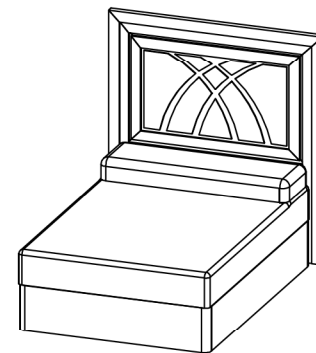

Ref.	Descripción	Ancho	Alto	Fondo	Puntos
3295	Cabecero Telma macizo Rayas 150	162	160	4,5	388
3296	Cabecero Telma macizo Rayas 135	147	160	4,5	345