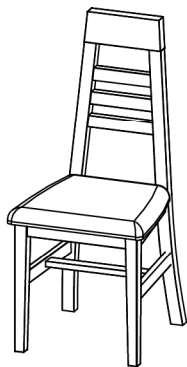

VULCANO

APILABLES

Ref.	Descripción	Ancho	Alto	Fondo	Puntos
3183	Aparador 2p. tablero y cajones	170	90	40	768
3184	Aparador 2p. tablero y cajones con patas	170	95	40	807
3185	Aparador 2p. cristal y cajones	170	90	40	770
3186	Aparador 2p. cristal y cajones con patas	170	95	40	809

Ref.	Descripción	Ancho	Alto	Fondo	Puntos
3191	Entradita puerta cristal Vulcano	115	75	30	311
3192	Entradita puerta cristal con patas Vulcano	115	80	30	350

Ref.	Descripción	Ancho	Alto	Fondo	Puntos
3193	Entradita puerta tablero Vulcano	115	75	30	336
3194	Entradita puerta tablero con patas Vulcano	115	80	30	375

Ref.	Descripción	Ancho	Alto	Fondo	Puntos
3326	Marco Telma	104	125	4	129

Ref.	Descripción	Ancho	Alto	Fondo	Puntos
3327	Marco Laura premarco	115	95	4	164

VULCANO

SILLAS

Ref.	Descripción	Ancho	Alto	Fondo	Puntos
3201	Silla Adela asiento madera	49	105	43	105
3202	Silla Adela prep. tapizar	49	105	43	105
3203	Silla Adela tapiz. tela cliente	49	105	43	124
3204	Silla Adela tapiza. polipiel.	49	105	43	136

Ref.	Descripción	Ancho	Alto	Fondo	Puntos
3205	Silla Alexia asiento madera	49	105	43	110
3206	Silla Alexia prep. tapizar	49	105	43	110
3207	Silla Alexia tapiz. tela cliente	49	105	43	129
3208	Silla Alexia tapiza. polipiel.	49	105	43	141