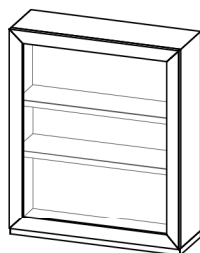

Ref.	Descripción	Ancho	Alto	Fondo	Puntos
3119	Librero 60x195 cajones centrales	60	195	40	371
3120	Librero 60x200 cajones centrales con patas	60	200	40	409

Ref.	Descripción	Ancho	Alto	Fondo	Puntos
3125	Vitrina 4p. cristal 120x145	120	145	40	681
3126	Vitrina 4p. cristal 120x150 con patas	120	150	40	720

Ref.	Descripción	Ancho	Alto	Fondo	Puntos
3127	Vitrina 2p. cristal 2p. tablero 120x145	120	145	40	684
3128	Vitrina 2p. cristal 2p. tablero 120x150 con patas	120	150	40	723

Ref.	Descripción	Ancho	Alto	Fondo	Puntos
3129	Librero 120x145 puertas bajas cristal	120	145	40	587
3130	Librero 120x150 puertas bajas cristal con patas	120	150	40	626

Ref.	Descripción	Ancho	Alto	Fondo	Puntos
3131	Librero 120x145 puertas bajas tablero	120	145	40	590
3132	Librero 120x145 puertas bajas tablero con patas	120	150	40	629

Ref.	Descripción	Ancho	Alto	Fondo	Puntos
3137	Vitrina 2p. cristal 110x145	110	145	40	557
3138	Vitrina 2p. cristal 110x150 con patas	110	150	40	595

Ref.	Descripción	Ancho	Alto	Fondo	Puntos
3139	Librero 110x145	110	145	40	379
3140	Librero 110x150 con patas	110	150	40	418

Ref.	Descripción	Ancho	Alto	Fondo	Puntos
3141	Vitrina 1p. izq. 60x145	60	145	40	331
3142	Vitrina 1p. izq. 60x150 con patas	60	150	40	369