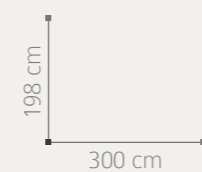

14
15

Amberes

AMBIENTE 06

ACABADO: BLANCO / ENTRECALLE METACRILATO ESPEJO
DETALLES EFECTO HIELO PLATA

PUNTOS COMPOSICIÓN: 959