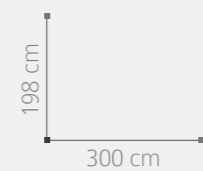

ACABADO: BLANCO / ENTRECALLE METACRILATO ESPEJO  
DETALLES EFECTO HIELO PLATA  
PUNTOS COMPOSICIÓN: 756

ACABADO: BLANCO / FRENTE VISIÓN

18  
19

Amberes

AMBIENTE 08

ACABADO: BLANCO / ENTRECALLE ROBLE  
PUNTOS COMPOSICIÓN: 1.028