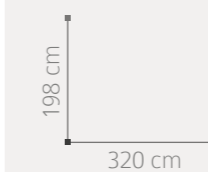

### ENTRADA

ENTRADA 2/C Y MARCO ESPEJO  
ACABADO: BLANCO  
PUNTOS: 255

30  
31

Alma