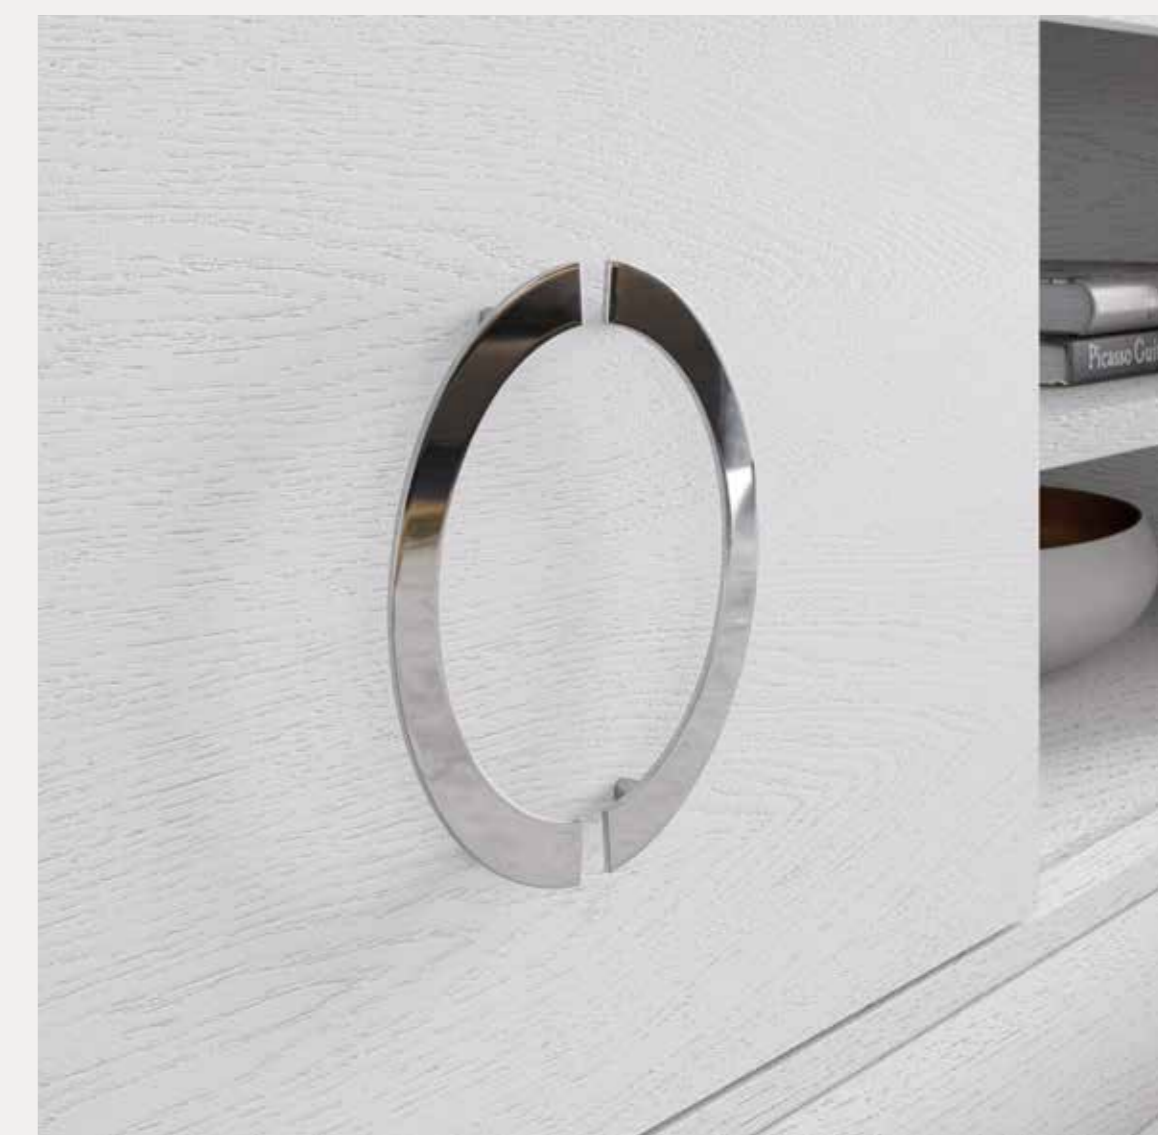

01 AMBIENTE

ACABADO: MADERA DE ROBLE BLANCO
PUNTOS COMPOSICIÓN: 1.000