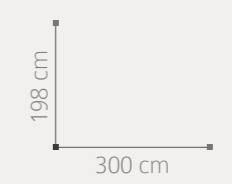

05 AMBIENTE
ACABADO: PLOMO / FRENTE PIEDRA
PUNTOS COMPOSICIÓN: 928

Alma 34
35