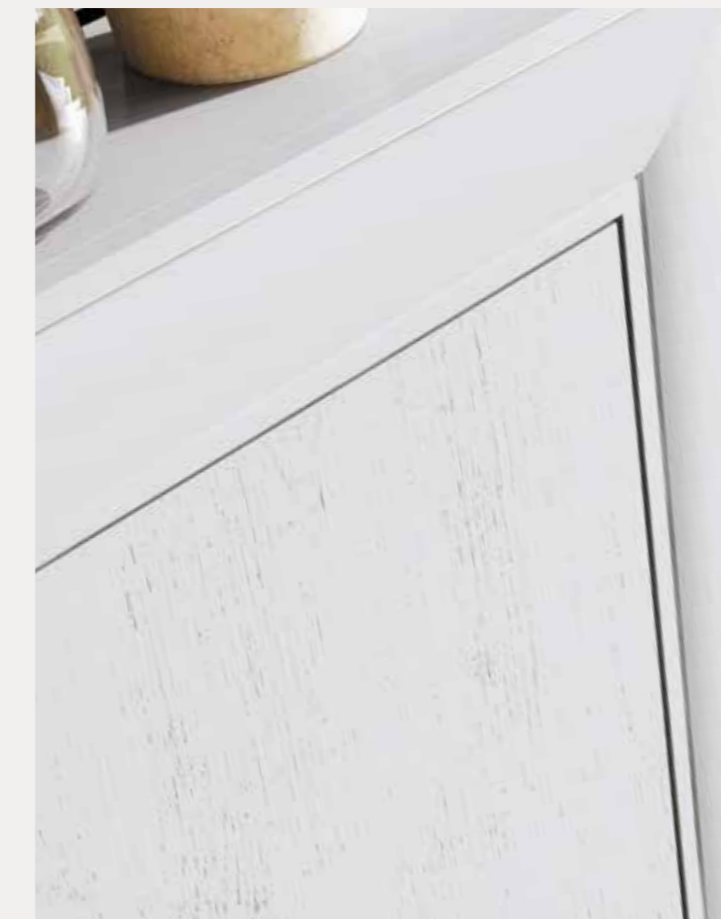

06 AMBIENTE
ACABADO: BLANCO
PUNTOS COMPOSICIÓN: 943

Alma 36
37