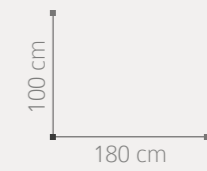

A P A R A D O R

ACABADO: MADERA DE ROBLE CARAMELO
DETALLES EFECTO HIELO CHAMPANG

PUNTOS: 564

0 2 A M B I E N T E

ACABADO: MADERA DE ROBLE CARAMELO / DETALLES CHAMPANG
PUNTOS COMPOSICIÓN: 1.103