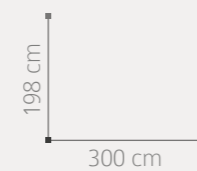

06  
07

Amberes

AMBIENTE 02

ACABADO: BLANCO / ENTRECALLE METACRILATO ESPEJO  
PUNTOS COMPOSICIÓN: 702

**03 AMBIENTE**

ACABADO: BLANCO / ENTRECALLE METACRILATO ESPEJO  
DETALLES EFECTO HIELO PLATA

PUNTOS COMPOSICIÓN: 978