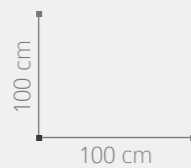

ENTRADITA

ACABADO: BLANCO

PUNTOS: 262