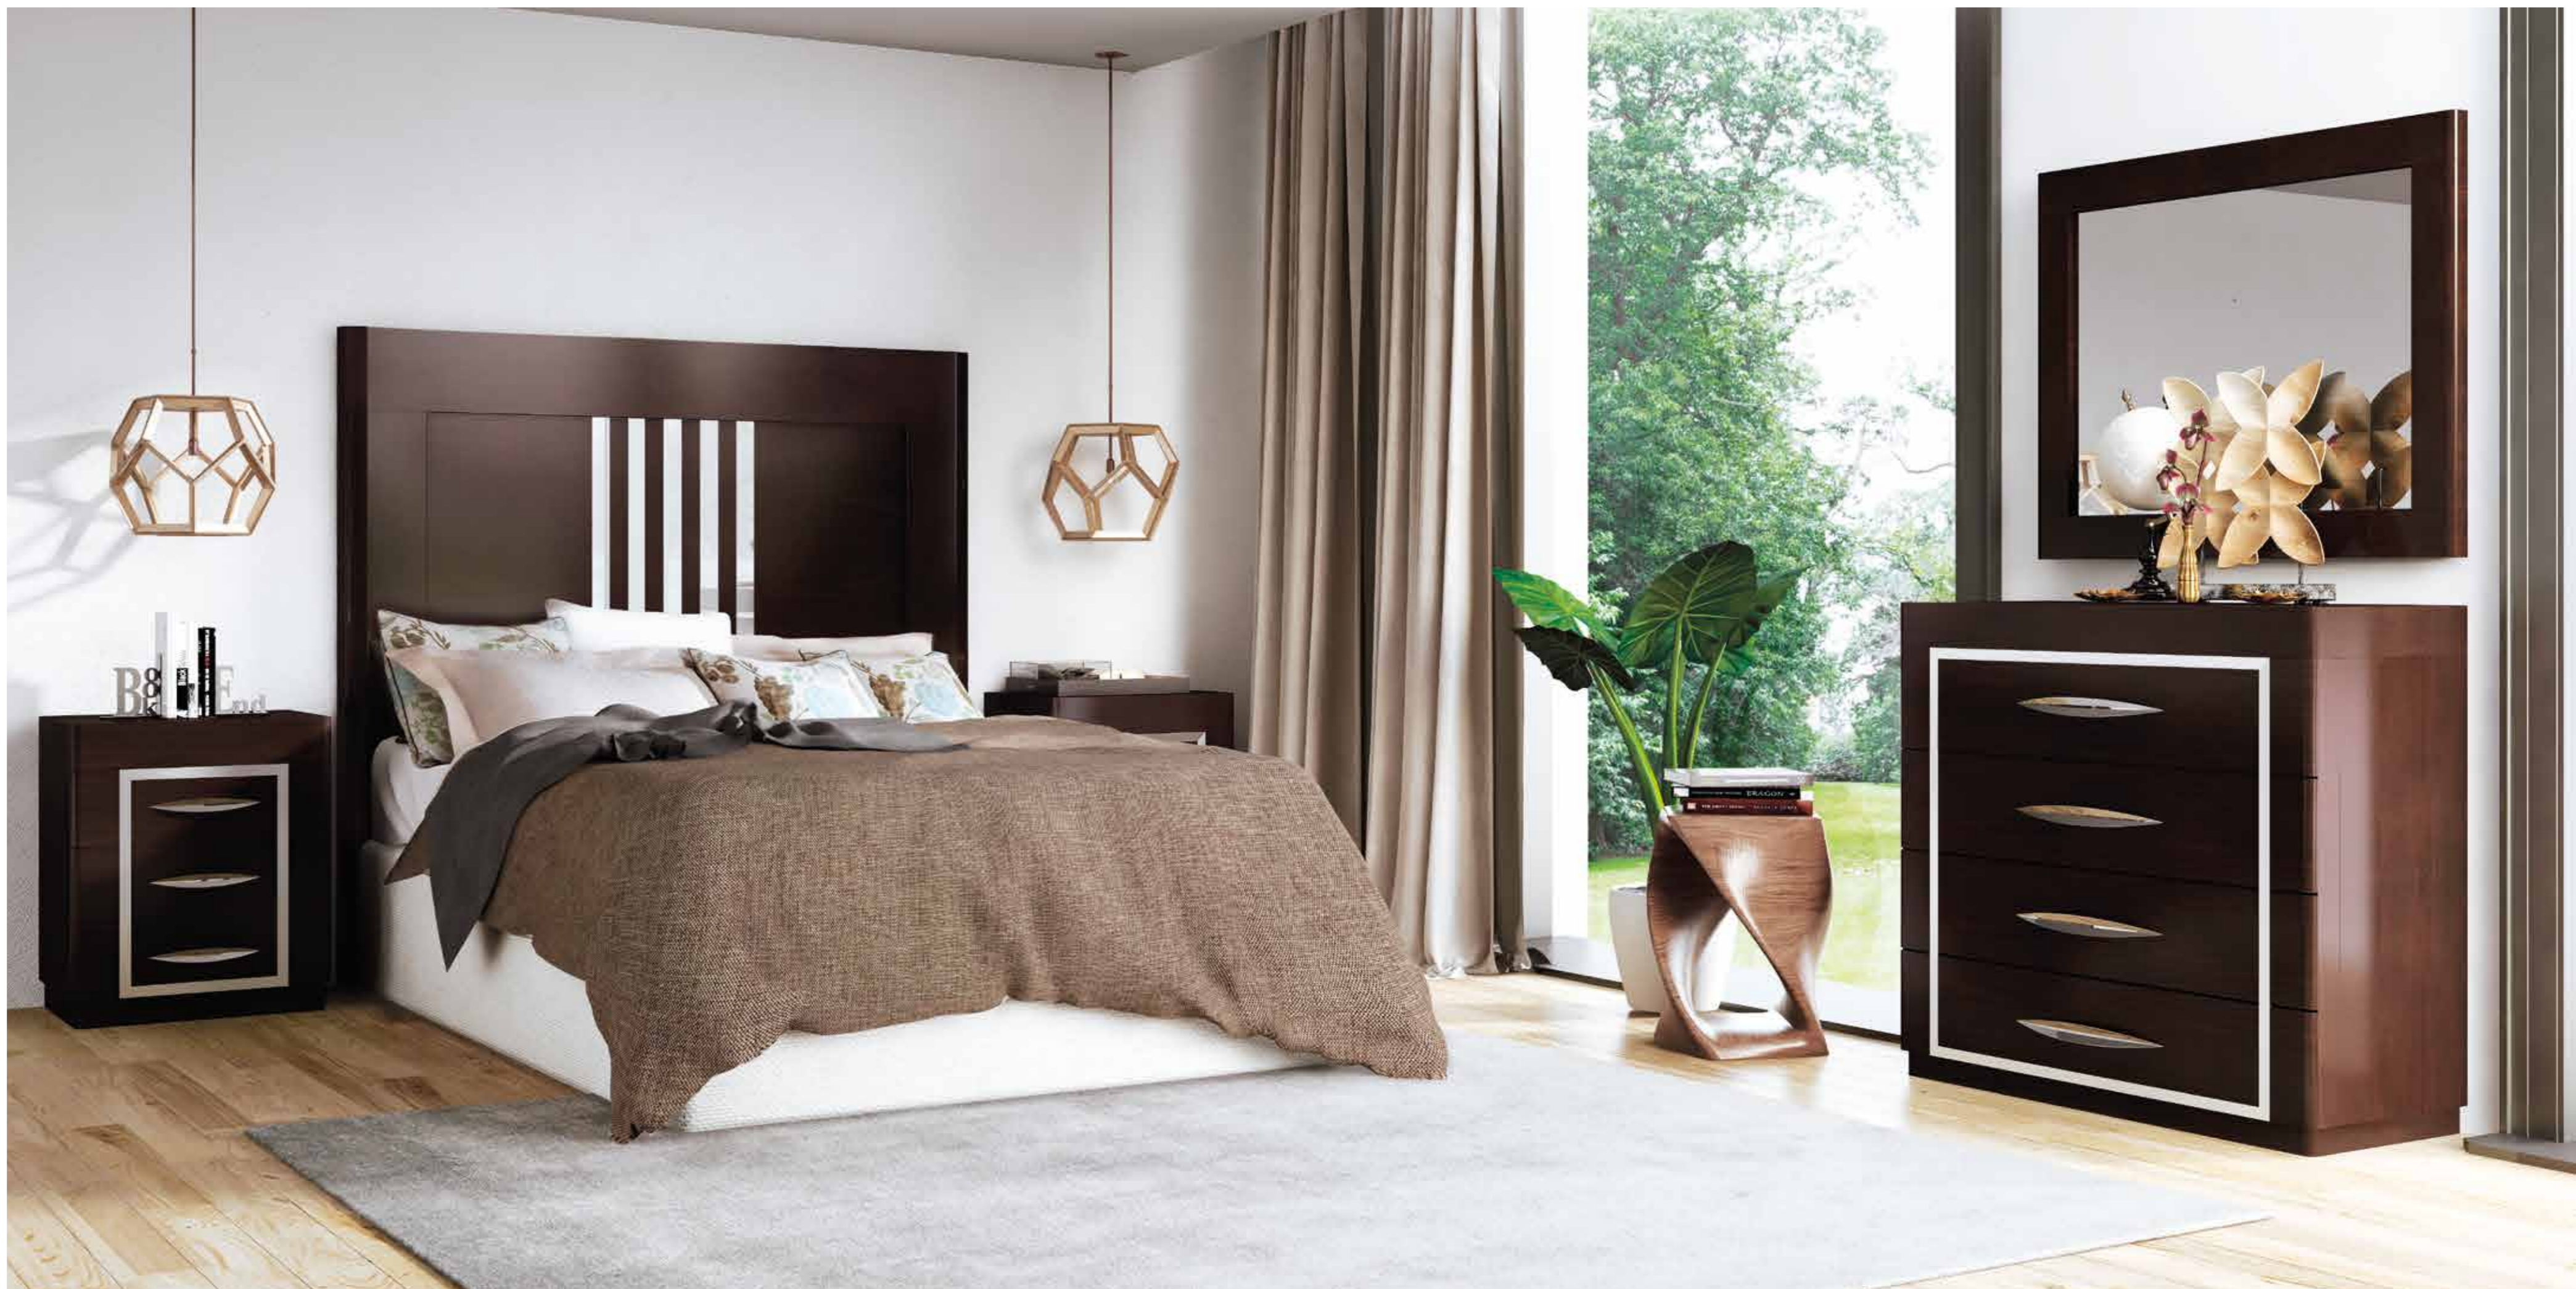

78
79

Amberes

AMBIENTE 03

ACABADO: ETIMOE
ENTRECALLE METACRILATO ESPEJO
PUNTOS COMPOSICIÓN: 1.028