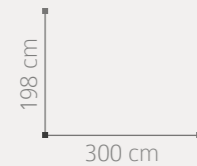

AMBIENTE 13

ACABADO: BLANCO / VISIÓN  
PUNTOS COMPOSICIÓN: 885

52  
53

Alma

AMBIENTE 14

ACABADO: AVELLANA  
PUNTOS COMPOSICIÓN: 934

198 cm  
280 cm