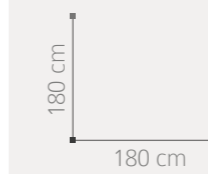

**AMBIENTE 10**

ACABADO: BLANCO / ENTRECALLE METACRILATO ESPEJO  
DETALLES EFECTO HIELO PLATA

PUNTOS COMPOSICIÓN: 631

**AMBIENTE 09**

ACABADO: BLANCO / ENTRECALLE METACRILATO ESPEJO  
PUNTOS COMPOSICIÓN: 746