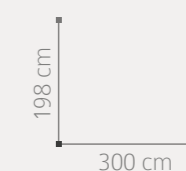

MESA CENTRO

ACABADO: PIEDRA / 110 x 50 x 60 cm
PUNTOS: 291