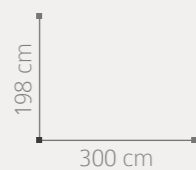

40
41

Alma

AMBIENTE 08

ACABADO: ETIMOE
PUNTOS COMPOSICIÓN: 919