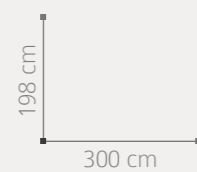

## MESA CENTRO

ACABADO: PIEDRA / 110 x 50 x 60 cm  
PUNTOS: 291

56  
57

Alma

**16 AMBIENTE**

ACABADO: CEREZO  
PUNTOS COMPOSICIÓN: 1.008

**AMBIENTE 17**

ACABADO: BLANCO / DETALLES CHAMPANG  
PUNTOS COMPOSICIÓN: 844