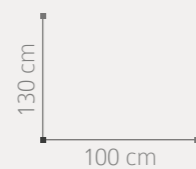

### ENTRADA

ENTRADA 2/C Y MARCO ESPEJO  
ACABADO: BLANCO  
PUNTOS: 255

30  
31

Alma