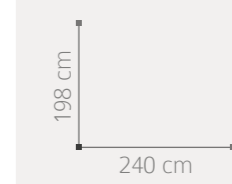

Alma

AMBIENTE 11

ACABADO: BLANCO / DETALLES EFECTO HIELO CHAMPANG

PUNTOS COMPOSICIÓN: 882

**1 2 AMBIENTE**  
ACABADO: CARAMELO  
PUNTOS COMPOSICIÓN: 814

Alma 48  
49

50  
51

Alma