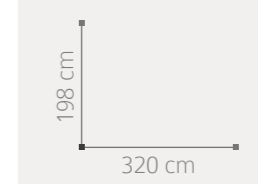

06 AMBIENTE
ACABADO: BLANCO
PUNTOS COMPOSICIÓN: 943