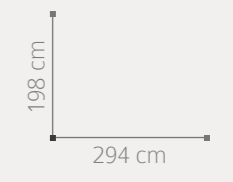

ACABADO: BLANCO  
PUNTOS COMPOSICIÓN: 1.199

**MESA CENTRO**

T. ELEVABLE  
ACABADO: ETIMOE / 110 x 50 x 60  
PUNTOS: 226

**04 AMBIENTE**

ACABADO: ETIMOE  
PUNTOS COMPOSICIÓN: 1.244

**05 AMBIENTE**  
ACABADO: AVELLANA  
PUNTOS COMPOSICIÓN: 1.223