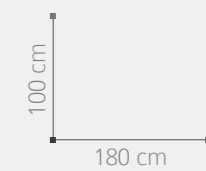

A P A R A D O R

ACABADO: MADERA DE ROBLE BLANCO

PUNTOS: 564

0 9 A M B I E N T E

ACABADO: MADERA DE ROBLE BLANCO

PUNTOS COMPOSICIÓN: 1.006