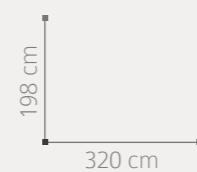

## CONJUNTO MESA Y SILLAS

ACABADO: BLANCO

PUNTOS: 907

32  
33

Alma

AMBIENTE 04

ACABADO: BLANCO / DETALLES EFECTO HIELO PLATA

PUNTOS COMPOSICIÓN: 980