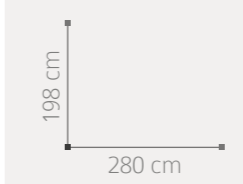

01 AMBIENTE

ACABADO: MADERA DE ROBLE BLANCO
PUNTOS COMPOSICIÓN: 1.000