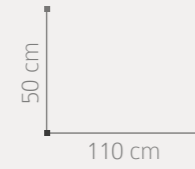

ACABADO: MADERA DE ROBLE BLANCO

PUNTOS COMPOSICIÓN: 1.006

AMBIENTE 10

ACABADO: ETIMOE  
PUNTOS COMPOSICIÓN: 1.791

MESA CENTRO FIJA

ACABADO: BLANCO

PUNTOS: 265

46  
47