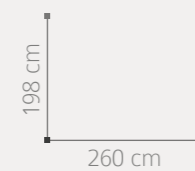

AMBIENTE 11

ACABADO: BLANCO / DETALLES EFECTO HIELO CHAMPANG

PUNTOS COMPOSICIÓN: 882