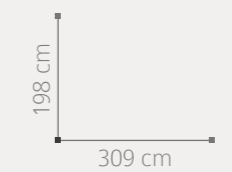

ACABADO: BLANCO  
PUNTOS COMPOSICIÓN: 1.199

**MESA CENTRO**

T. ELEVABLE  
ACABADO: ETIMOE / 110 x 50 x 60  
PUNTOS: 226

**04 AMBIENTE**

ACABADO: ETIMOE  
PUNTOS COMPOSICIÓN: 1.244

**05 AMBIENTE**  
ACABADO: AVELLANA  
PUNTOS COMPOSICIÓN: 1.223