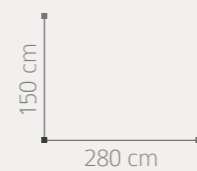

06  
07

Amberes

AMBIENTE 02

ACABADO: BLANCO / ENTRECALLE METACRILATO ESPEJO  
PUNTOS COMPOSICIÓN: 702

**03 AMBIENTE**

ACABADO: BLANCO / ENTRECALLE METACRILATO ESPEJO  
DETALLES EFECTO HIELO PLATA

PUNTOS COMPOSICIÓN: 978