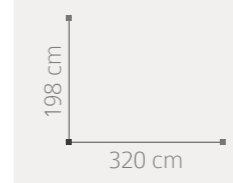

06  
07

Amberes

AMBIENTE 02

ACABADO: BLANCO / ENTRECALLE METACRILATO ESPEJO  
PUNTOS COMPOSICIÓN: 702

**03 AMBIENTE**

ACABADO: BLANCO / ENTRECALLE METACRILATO ESPEJO  
DETALLES EFECTO HIELO PLATA

PUNTOS COMPOSICIÓN: 978