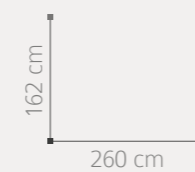

## MESA CENTRO

ACABADO: PIEDRA / 110 x 50 x 60 cm  
PUNTOS: 291

56  
57

Alma

**16 AMBIENTE**

ACABADO: CEREZO  
PUNTOS COMPOSICIÓN: 1.008

**AMBIENTE 17**

ACABADO: BLANCO / DETALLES CHAMPANG  
PUNTOS COMPOSICIÓN: 844