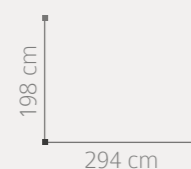

Todo con el objetivo de aumentar y satisfacer tu calidad de vida, abarcando las diferentes tendencias del diseño.

60  
61

Dubai

01 AMBIENTE

ACABADO: ETIMOE  
PUNTOS COMPOSICIÓN: 1.197

198 cm  
294 cm

62  
63

ACABADO: BLANCO  
PUNTOS COMPOSICIÓN: 1.199

**MESA CENTRO**

T. ELEVABLE  
ACABADO: ETIMOE / 110 x 50 x 60  
PUNTOS: 226

**04 AMBIENTE**

ACABADO: ETIMOE  
PUNTOS COMPOSICIÓN: 1.244

**05 AMBIENTE**  
ACABADO: AVELLANA  
PUNTOS COMPOSICIÓN: 1.223