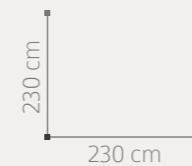

02 AMBIENTE

ACABADO: BLANCO/ ENTRECALLES METACRILATO ESPEJO
DETALLES EFECTO HIELO PLATA
PUNTOS COMPOSICIÓN: 981