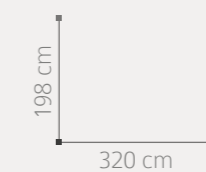

40  
41

Alma

AMBIENTE 08

ACABADO: ETIMOE  
PUNTOS COMPOSICIÓN: 919

**A P A R A D O R**

ACABADO: MADERA DE ROBLE BLANCO

PUNTOS: 564

**0 9 A M B I E N T E**

ACABADO: MADERA DE ROBLE BLANCO

PUNTOS COMPOSICIÓN: 1.006

AMBIENTE 10

ACABADO: ETIMOE  
PUNTOS COMPOSICIÓN: 1.791

MESA CENTRO FIJA

ACABADO: BLANCO

PUNTOS: 265

46  
47