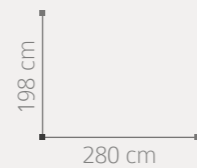

10  
11

Amberes

AMBIENTE 04

ACABADO: BLANCO / ENTRECALLE METACRILATO ESPEJO  
PUNTOS COMPOSICIÓN: 901

12  
13

Amberes

AMBIENTE 05

ACABADO: BLANCO / ENTRECALLE Y DETALLES CHAMPANG  
PUNTOS COMPOSICIÓN: 992